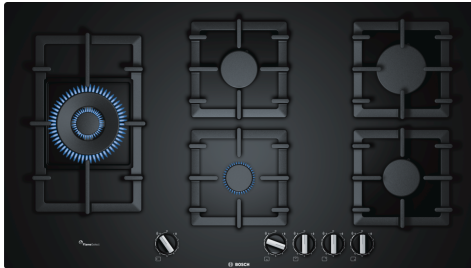

Serie 6, Plinska ploča za kuhanje, 90 cm, , Crna PPS9A6B90

Posebni dodatni pribor

HEZ298105 :
 HEZ298114 Križić za manju posudu
 HEZ298127 :

Plinska ploča za kuhanje od kaljenog stakla s funkcijom FlameSelect za postizanje savršenih rezultata kuhanja zahvaljujući devet precizno definiranih razina snage.

- **FlameSelect:** precizno prilagodite snagu plinskog plamena koristeći devet definiranih razina.
- **Plamenik za wok:** kuhanje uz veliku snagu do 4 kW (ovisno o vrsti plina).
- **Standardna ili poluugradbena opcija:** odaberite između ugrađene ili pomalo uzdignute izvedbe.
- **Polupovezan držač za posude od lijevanog željeza:** za visoku stabilnost i jednostavno čišćenje.
- **Spremni za biometan:** vaša plinska ploča za kuhanje može raditi i na obnovljivi biometan.

Tehnički podaci

Grupa proizvoda / linija proizvoda: gas hob w integrated controls
 Ugrađbeni / samostojeći: Ugrađbeni
 Utrošena energija: Plinski
 Ukupan broj polja koja se mogu istovremeno upotrebljavati: 5
 Tip uređaja za podešavanje upravljačkih postavki: sword knobs
 Potrebna veličina niše za ugradnju (VxŠxD): .45 x 850-852 x 490-502 mm
 Širina: 915 mm
 Dimenzije proizvoda:58 x 915 x 520 mm
 Dimenzije zapakiranog proizvoda (Vx ŠxD): 165 x 1116 x 659 mm
 Neto težina: 21.8 kg
 Bruto težina:24.0 kg
 Indikator preostale topline: bez
 Položaj komandne ploče: Sprijeda
 Boja površine:Crna
 Boja okvira:Crna
 Dužina kabela za napajanje:150.0 cm
 EAN kod:4242002915067
 Nazivni podaci plinskog priključka: 11500 W
 Struja:3 A
 Napon: 220-240 V
 Frekvencija:60; 50 Hz

4 242002 915067

Serie 6, Plinska ploča za kuhanje, 90 cm, , Crna PPS9A6B90

za ugradnju u ravnini površine