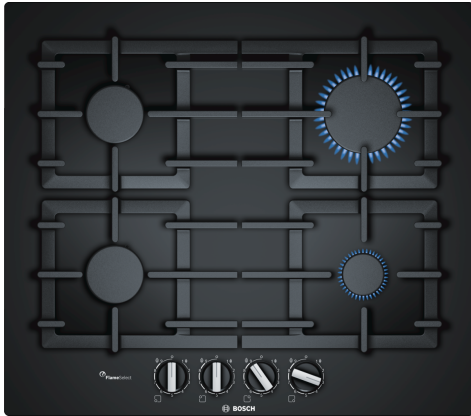

**Serija 6, Plinska ploča za kuhanje, 60 cm, Crna
PPP6A6B90**

Posebni dodatni pribor

HEZ298105 :
HEZ298114 Križić za manju posudu

Plinska ploča za kuhanje od kaljenog stakla s funkcijom FlameSelect za postizanje savršenih rezultata kuhanja zahvaljujući devet precizno definiranih razina snage.

- **FlameSelect:** za precizno namještanje plamena na devet definiranih razina.
- **Standardna ili poluugradska opcija:** odaberite između ugrađene ili pomalo uzdignute izvedbe.
- **Polupovezan držač za posude od lijevanog željeza:** za visoku stabilnost i jednostavno čišćenje.
- **Spremni za biometan:** Vašu je plinsku ploču za kuhanje moguće napajati i obnovljivim plinom biometanom.
- **Ergonomski gumbi:** za ergonomsko upravljanje.

Tehnički podaci

Grupa proizvoda / linija proizvoda: gas hob w integrated controls
Ugradbeni / samostojeći: Ugradbeni
Utrošena energija: Plinski
Ukupan broj polja koja se mogu istovremeno upotrebljavati: 4
Tip uređaja za podešavanje upravljačkih postavki: sword knobs
Potrebna veličina niše za ugradnju (VxŠxD): .45 x 560-562 x 480-492 mm
Širina: 590 mm
Dimenzije proizvoda: 58 x 590 x 520 mm
Dimenzije zapakiranog proizvoda (Vx ŠxD): 141 x 651 x 578 mm
Neto težina: 15.3 kg
Bruto težina: 16.2 kg
Indikator preostale topline: bez
Položaj komandne ploče: Sprijeda
Boja površine: Crna
Boja okvira: Crna
Dužina kabela za napajanje: 100.0 cm
EAN kod: 4242002801933
Nazivni podaci plinskog priključka: 7500 W
Struja: 3 A
Napon: 220-240 V
Frekvencija: 60; 50 Hz

Seriya 6, Plinska ploča za kuhanje, 60 cm, Crna PPP6A6B90

Plinska ploča za kuhanje od kaljenog stakla s funkcijom FlameSelect za postizanje savršenih rezultata kuhanja zahvaljujući devet precizno definiranih razina snage.