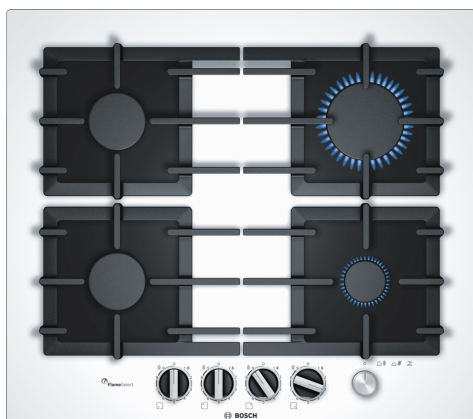

Serie 6, Plinska ploča za kuhanje, 60 cm, , Bijela PPP6A2M90

Posebni dodatni pribor

HEZ298105 :
HEZ298114 Križić za manju posudu

Plinska ploča za kuhanje od kaljenog stakla s funkcijom FlameSelect za postizanje savršenih rezultata kuhanja zahvaljujući devet precizno definiranih razina snage.

- **FlameSelect:** precizno prilagodite snagu plinskog plamena koristeći devet definiranih razina.
- **Glavni prekidač Mainswitch:** isključite sve plamenike ploče za kuhanje dodiranjem na dugme.
- **Standardna ili poluugradsna opcija:** odaberite između ugrađene ili pomalo uzdignute izvedbe.
- **Polupovezan držač za posude od lijevanog željeza:** za visoku stabilnost i jednostavno čišćenje.
- **Ergonomski gumbi:** za ergonomsko upravljanje.

Tehnički podaci

Grupa proizvoda / linija proizvoda: gas hob w integrated controls
 Ugrađeni / samostojeći: Ugrađeni
 Utrošena energija: Plinski
 Ukupan broj polja koja se mogu istovremeno upotrebljavati: 4
 Tip uređaja za podešavanje upravljačkih postavki: sword knobs
 Potrebna veličina niše za ugradnju (VxŠxD): .45 x 560-562 x 480-492 mm
 Širina: 590 mm
 Dimenzije proizvoda: 58 x 590 x 520 mm
 Dimenzije zapakiranog proizvoda (Vx ŠxD): 141 x 651 x 578 mm
 Neto težina: 15.3 kg
 Bruto težina: 16.2 kg
 Indikator preostale topline: bez
 Položaj komandne ploče: Sprijeda
 Boja površine: Bijela
 Boja okvira: Bijela
 Dužina kabela za napajanje: 100.0 cm
 EAN kod: 4242002914800
 Nazivni podaci plinskog priključka: 7500 W
 Struja: 3 A
 Napon: 220-240 V
 Frekvencija: 60; 50 Hz

4 242002 914800

**Serie 6, Plinska ploča za kuhanje, 60 cm, , Bijela
PPP6A2M90**