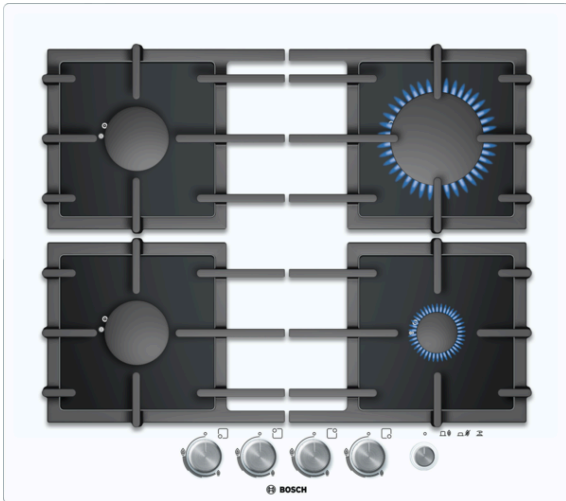

**Serie | 6, Plinska ploča za kuhanje, 60 cm,
PPP612M91E**

Posebni dodatni pribor

HEZ298114 : Križić za manju posudu

**Plinska ploča za kuhanje od kaljenog stakla:
nudi vam profinjen izgled i jednostavno
čišćenje.**

- **Glavni prekidač Mainswitch:** pritiskom na gumb isključi cijelu ploču za kuhanje.
- **Boja površine:** elegantan dizajn od bijelog kaljenog stakla.
- **Unitarni nosači posuđa od lijevanog željeza:** za puno stabilnosti i čvrstoću.

Tehnički podaci

Grupa proizvoda / linija proizvoda :	gas hob w integrated controls
Ugradbeni / samostojeći :	Ugradbeni
Dovod električne energije :	Plin
Ukupan broj polja koja se mogu istovremeno upotrebljavati :	4
Potrebna veličina niše za ugradnju (VxŠxD) :	45 x 560-560 x 480-490
Širina proizvoda (mm) :	590
Dimenzije proizvoda (mm) :	45 x 590 x 520
Dimenzije zapakiranog proizvoda (Vx ŠxD) (mm) :	145 x 655 x 580
Neto težina (kg) :	14,504
Bruto težina (kg) :	15,0
Indikator preostale topline :	bez
Položaj komandne ploče :	Sprijeđa
Boja površine :	White
Boja okvira :	White
Certifikati odobrenja :	CE
Dužina kabela za napajanje (cm) :	100
EAN kod :	4242002617510
Nazivni podaci električnog priključka (W) :	1
Nazivni podaci plinskog priključka (W) :	7400
Struja (A) :	3
Napon (V) :	220-240
Frekvencija (Hz) :	50; 60

Sigurnost:

- Termoelektrični osigurač za sprječavanje istjecanja plina
- Dječija sigurnosna brava
- Glavni prekidač

Dimenzije:

- Priključni kabel 1 m

**Serie | 6, Plinska ploča za kuhanje, 60 cm,
PPP612M91E**