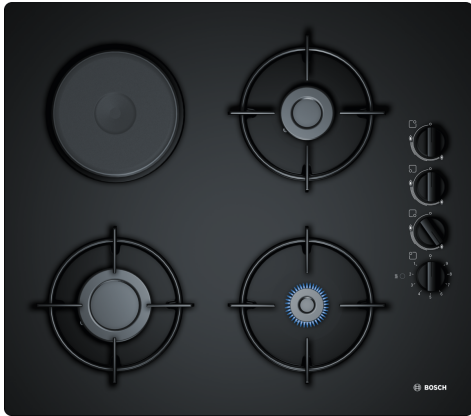

Serie 2, Kombinirana ploča za kuhanje (plin i struja), 60 cm, , Crna POY6B6B10

Posebni dodatni pribor

HEZ298105 :

- **Ergonomski gumbi:** za ergonomsko upravljanje.
- **Boja površine:** elegantna izvedba od crnog kaljenog stakla.

Tehnički podaci

Grupa proizvoda / linija proizvoda: mixed hob w integ controls
 Ugradbeni / samostojeći: Ugradbeni
 Utrošena energija: Električan/plinski miješano
 Ukupan broj polja koja se mogu istovremeno upotrebljavati: 3
 Tip uređaja za podešavanje upravljačkih postavki: sword knobs
 Potrebna veličina niše za ugradnju (VxŠxD): .45 x 560-562 x 480-492 mm
 Širina: 590 mm
 Dimenzije proizvoda: 56 x 590 x 520 mm
 Dimenzije zapakiranog proizvoda (Vx ŠxD): 141 x 651 x 578 mm
 Neto težina: 9.5 kg
 Bruto težina: 10.4 kg
 Indikator preostale topline: bez
 Položaj komandne ploče: Sa strane
 Boja površine: Crna
 Boja okvira: Crna
 Dužina kabela za napajanje: 100.0 cm
 EAN kod: 4242002973739
 Nazivni podaci plinskog priključka: 5700 W
 Struja: 10 A
 Napon: 220-240 V
 Frekvencija: 60; 50 Hz

Serie 2, Kombinirana ploča za kuhanje (plin i struja), 60 cm, , Crna POY6B6B10

Dizajn

- na kaljenom staklu, crna
- Cjeloviti željezni nosači posuđa

Pogodnost upotrebe

- Upravljački gumbi s izdignutom površinom: lako pristupite gumbovima s jakim stiskom za okretanje bez napora.
- Jednoručno paljenje: samo pritisnite i okrenite gumb da zapalite plamen.

Polja za kuhanje

- Broj plinskih plamenika: 3 i broj električnih polja za kuhanje: 1
- Prednji lijevi: jaki plamenik do 3 KW (ovisno o tipu plina)
- Stražnji lijevi: N do 1 KW (ovisno o tipu plina)
- Stražnji desni: standardni plamenik do 1.7 KW (ovisno o tipu plina)
- Prednji desni: štedljivi plamenik do 1 KW (ovisno o tipu plina)