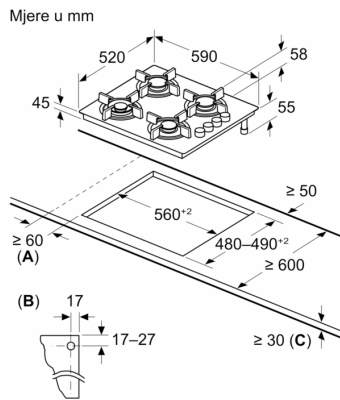

Tehnički podaci

Grupa proizvoda / linija proizvoda: mixed hob w integ controls
 Ugradbeni / samostojeći: Ugradbeni
 Utrošena energija: Električan/plinski miješano
 Ukupan broj polja koja se mogu istovremeno upotrebljavati: 3
 Tip uređaja za podešavanje upravljačkih postavki: sword knobs
 Potrebna veličina niše za ugradnju (VxŠxD): .45 x 560-562 x 480-492 mm
 Širina: 590 mm
 Dimenzije proizvoda: 56 x 590 x 520 mm
 Dimenzije zapakiranog proizvoda (Vx ŠxD): 141 x 651 x 578 mm
 Neto težina: 9.5 kg
 Bruto težina: 10.4 kg
 Indikator preostale topline: bez
 Položaj komandne ploče: Sa strane
 Boja površine: Crna
 Boja okvira: Crna
 Dužina kabela za napajanje: 100.0 cm
 EAN kod: 4242002973739
 Nazivni podaci plinskog priključka: 5700 W
 Struja: 10 A
 Napon: 220-240 V
 Frekvencija: 60; 50 Hz

Sigurnost

- Termoelektrični osigurač za sprječavanje istjecanja plina: sprječava neželjeni protok plina kad se plamen ugasi.

Postavljanje (vrste plina & mjerenja)

- Upotrebljiv za: NG H/E 20mbar, E+ 20/25mbar
- Liquid gas G30,31 28-30/37mbar
- Automatski podešeno na prirodni (gradski) plin (20 mbar)
- Priložene mlaznice za tekući plin (28-30/37 mbar). Mlaznice za sve ostale vrste plina mogu se naručiti putem korisničke službe. Za zamjenu mlaznice obratite se korisničkoj službi.
- Dimenzije proizvoda (VxŠxD mm): 56 x 590 x 520
- Potrebna veličina niše za ugradnju (VxŠxD mm) : 45 x 560 x (480 - 492)
- Min. debljina radne površine: 30 mm
- Priključni kabel: 1 m
- Priključna snaga: 5.7 KW

Serie 2, Kombinirana ploča za kuhanje (plin i struja), 60 cm, , Crna POY6B6B10

A: Min. udaljenost od otvora za ploču za kuhanje do zida

B: Položaj priključka za plin u otvoru

C: Ako razmatrate opciju ugradnje pećnice ispod, provjerite zahtjeve prostora za pećnicu