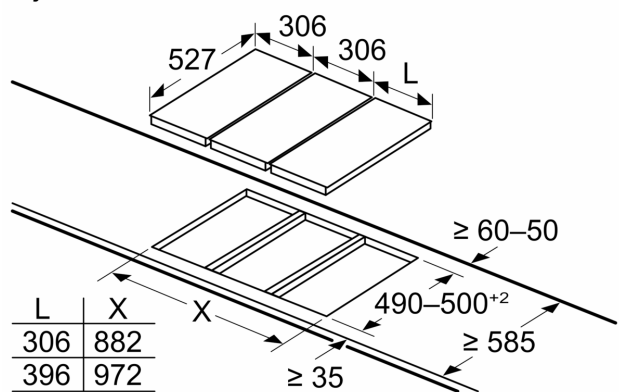

Ako se dva ili više elemenata postavljaju jedan pored drugog, potreban je jedan komplet za postavljanje ili više njih (1 komplet za postavljanje za 2 elementa, 2 kompleta za postavljanje za 3 elementa itd.)

Mjere u mm
Slika s mogućnostima kombinacija za stolić Domino s pripadajućim uređajima i dimenzijama izreza