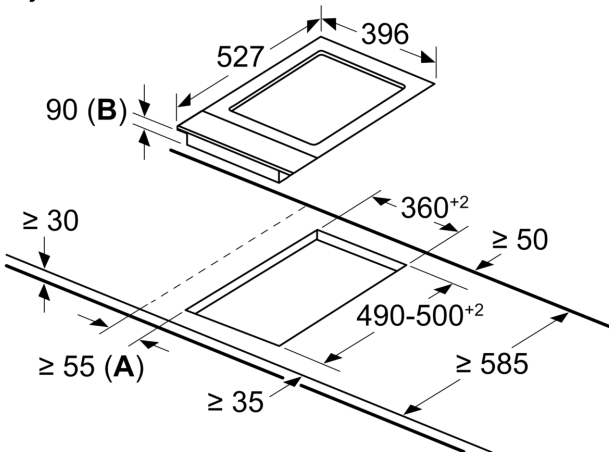

Serija 6, Modularni Teppan yaki, 40 cm
PKY475FB1E

mjere u mm