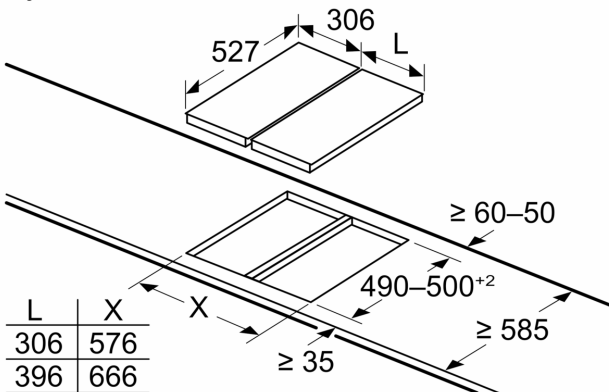

Dimenzije:

- Dimenzije (ŠxD): 396 mm x 527 mm
- Ugradbene dimenzije (VxŠxD): 90 mm x 360 mm x 490 mm
- Min. debljina radne površine: 30 mm
- Priključna snaga: 1.9 KW

Serija 6, Modularni Teppan yaki, 40 cm
PKY475FB1E

mjere u mm

A: Najmanji razmak od izreska ploče za kuhanje do zida
B: Maksimalna dubina uranjanja

Mjere u mm

Ako se dva ili više elemenata postavljaju jedan pored drugog, potreban je jedan komplet za postavljanje ili više njih (1 komplet za postavljanje za 2 elementa, 2 kompleta za postavljanje za 3 elementa itd.)

Dimenzije izreza (X) ovisno o kombinaciji (pogledajte tablicu kombinacija)

Mjere u mm
Mogućnost kombiniranja Domino-a s
odgovarajućim mjerama uređaja i izreza

Tip širine:
Širina uređaja:

	A	B	C	D	L	X		
2x30	306	306	-	-	-	-	612	576
1x30, 1x40	306	396	-	-	-	-	702	666
1x30, 1x60	306	606	-	-	-	-	912	876
1x30, 1x70*	306	710	-	-	-	-	1016	980
1x30, 1x80	306	816	-	-	-	-	1122	1086
1x30, 1x90	306	916	-	-	-	-	1222	1186
2x40	396	396	-	-	-	-	792	756
1x40, 1x60	396	606	-	-	-	-	1002	966
1x40, 1x70*	396	710	-	-	-	-	1106	1070
1x40, 1x80	396	816	-	-	-	-	1212	1176
1x40, 1x90	396	916	-	-	-	-	1312	1276
3x30	306	306	306	-	-	-	918	882
2x30, 1x40	306	306	396	-	-	-	1008	972
2x30, 1x60	306	306	606	-	-	-	1218	1182
2x30, 1x70*	306	306	710	-	-	-	1322	1286
2x30, 1x80	306	306	816	-	-	-	1428	1392
2x30, 1x90	306	306	916	-	-	-	1528	1492
1x30, 2x40	306	396	396	-	-	-	1098	1062
1x30, 1x40, 1x60	306	396	606	-	-	-	1308	1272
1x30, 1x40, 1x70*	306	396	710	-	-	-	1412	1376
1x30, 1x40, 1x80	306	396	816	-	-	-	1518	1482
1x30, 1x40, 1x90	306	396	916	-	-	-	1618	1582
2x40, 1x60	396	396	606	-	-	-	1398	1362
4x30	306	306	306	306	-	-	1224	1188
3x30, 1x40	306	306	306	396	-	-	1314	1278
1x30, 1x75	306	750	-	-	-	-	1056	1020
1x40, 1x75	396	750	-	-	-	-	1146	1110
2x30, 1x75	306	306	750	-	-	-	1362	1326
1x30, 1x40, 1x75	306	396	750	-	-	-	1452	1416