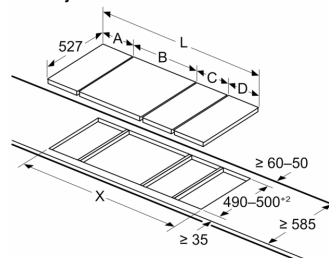

Ako se dva ili više elemenata postavljaju jedan pored drugog, potreban je jedan komplet za postavljanje ili više njih (1 komplet za postavljanje za 2 elementa, 2 kompleta za postavljanje za 3 elementa itd.)

Dimenzije izreza (X) ovisno o kombinaciji (pogledajte tablicu kombinacija)