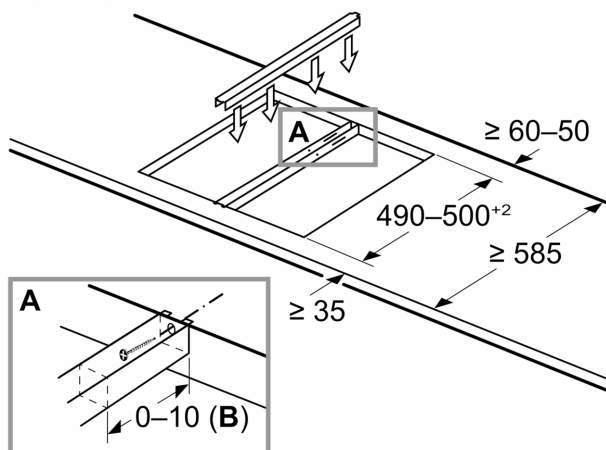

Mjere u mm
 Slika s mogućnostima kombinacija za stolić Domino s pripadajućim uređajima i dimenzijama izreza

Ako se dva ili više elemenata postavljaju jedan pored drugog, potreban je jedan komplet za postavljanje ili više njih (1 komplet za postavljanje za 2 elementa, 2 kompleta za postavljanje za 3 elementa itd.)

Dimenzije izreza (X) ovisno o kombinaciji (pogledajte tablicu kombinacija)

Mjere u mm
Mogućnost kombiniranja Domino-a s
odgovarajućim mjerama uređaja i izreza

Tip širine:
Širina uređaja:

	A	B	C	D	L	X		
2x30	306	306	-	-	-	-	612	576
1x30, 1x40	306	396	-	-	-	-	702	666
1x30, 1x60	306	606	-	-	-	-	912	876
1x30, 1x70*	306	710	-	-	-	-	1016	980
1x30, 1x80	306	816	-	-	-	-	1122	1086
1x30, 1x90	306	916	-	-	-	-	1222	1186
2x40	396	396	-	-	-	-	792	756
1x40, 1x60	396	606	-	-	-	-	1002	966
1x40, 1x70*	396	710	-	-	-	-	1106	1070
1x40, 1x80	396	816	-	-	-	-	1212	1176
1x40, 1x90	396	916	-	-	-	-	1312	1276
3x30	306	306	306	-	-	-	918	882
2x30, 1x40	306	306	396	-	-	-	1008	972
2x30, 1x60	306	306	606	-	-	-	1218	1182
2x30, 1x70*	306	306	710	-	-	-	1322	1286
2x30, 1x80	306	306	816	-	-	-	1428	1392
2x30, 1x90	306	306	916	-	-	-	1528	1492
1x30, 2x40	306	396	396	-	-	-	1098	1062
1x30, 1x40, 1x60	306	396	606	-	-	-	1308	1272
1x30, 1x40, 1x70*	306	396	710	-	-	-	1412	1376
1x30, 1x40, 1x80	306	396	816	-	-	-	1518	1482
1x30, 1x40, 1x90	306	396	916	-	-	-	1618	1582
2x40, 1x60	396	396	606	-	-	-	1398	1362
4x30	306	306	306	306	-	-	1224	1188
3x30, 1x40	306	306	306	396	-	-	1314	1278
1x30, 1x75	306	750	-	-	-	-	1056	1020
1x40, 1x75	396	750	-	-	-	-	1146	1110
2x30, 1x75	306	306	750	-	-	-	1362	1326
1x30, 1x40, 1x75	306	396	750	-	-	-	1452	1416

* Nije moguće s indukcijskom pločom
za kuhanje od 70 cm

Mjere u mm Komplet za sklapanje (HEZ394301) za Domino

B: Ovisno od dubini reza