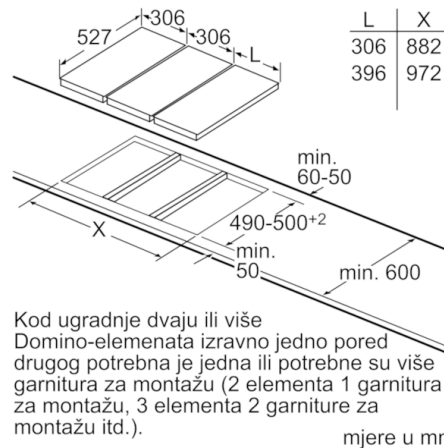

Tehnički podaci

Grupa proizvoda / linija proizvoda :	Vario/Domino barbecue grill
Ugradbeni / samostojeći :	Ugradbeni
Dovod električne energije :	Električan
Tip upravljanja :	elektroničan
Materijal ploče :	Cast iron
Potrebna veličina niše za ugradnju (VXŠXD) :	235 x x
Širina proizvoda (mm) :	306
Dimenzije proizvoda (mm) :	235 x 306 x 527
Dimenzije zapakiranog proizvoda (Vx ŠxD) (mm) :	280 x 390 x 610
Neto težina (kg) :	12,425
Bruto težina (kg) :	14,4
Indikator preostale topline :	Separate
Položaj komandne ploče :	Sprijeda
Glavni materijal površine :	Cast iron
Boja površine :	, Alu, brushed
Certifikati odobrenja :	Australia Standards, CE, Morocco, VDE
Dužina kabela za napajanje (cm) :	100
EAN kod :	4242002833880
Nazivni podaci električnog priključka (W) :	2400
Struja (A) :	13
Napon (V) :	220-240
Frekvencija (Hz) :	50; 60

- DirectSelect upravljanje

Dizajn:

- Izbrušeni prednji rub, ukrasne letvice sa strane
- Za kombinaciju sa 60, 70, 80 ili 90 cm staklokeramičkim pločama za kuhanje
- Staklokeramički poklopac

Komfor:

- 1 roštilj površina od lijevanog željeza
- Dvije inačice roštilja - pečenje uz pomoć lava kamena ili s vodenom kupkom
- Digitalni zaslon TopControl
- Podešavanje snage: 17 stupnjeva
- Elektronički programski sat
- Brojač vremena kuhanja
- ReStart funkcija
- Odvodni ventil (za čišćenje)
- Priključni kabl 1 m

Dimenzije:

- Dimenzije (ŠxD): 306 mm x 527 mm
- Ugradbene dimenzije (VxŠxD): 235 mm x 270 mm x 490 mm
- Min. debljina radne površine: 30 mm
- Priključna snaga: 2,4 kW

Serie | 6, Domino roštilj, 30 cm PKU375FB1E