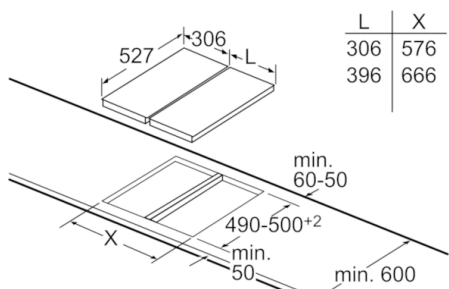

Dimenzije:

- Dimenzije (ŠxD): 306 mm x 527 mm
- Ugradbene dimenzije (VxŠxD): 235 mm x 270 mm x 490 mm
- Min. debljina radne površine: 30 mm
- Priključna snaga: 2,4 kW

Serie | 6, Domino roštilj, 30 cm PKU375FB1E

Slika uz tablicu mogućnosti kombiniranja Domino-a s odgovarajućim mjerama uređaja i izreza

Kod ugradnje dvaju ili više elemenata jedno pored drugog potrebna je jedna ili potrebne su više garniture za montažu (2 elementa 1 garnitura za montažu, 3 elementa 2 garniture za montažu itd.).

Mjere izreza (X) ovisno o kombinaciji vidi tablicu:

Mjere u mm
Mogućnost kombiniranja Domino-a s odgovarajućim mjerama uređaja i izreza

Tip širine:
Širina uređaja:

	A	B	C	D	L	X
2x30	306	306	-	-	612	576
1x30, 1x40	306	396	-	-	702	666
1x30, 1x60	306	606	-	-	912	876
1x30, 1x70*	306	710	-	-	1016	980
1x30, 1x80	306	816	-	-	1122	1086
1x30, 1x90	306	916	-	-	1222	1186
2x40	396	396	-	-	792	756
1x40, 1x60	396	606	-	-	1002	966
1x40, 1x70*	396	710	-	-	1106	1070
1x40, 1x80	396	816	-	-	1212	1176
1x40, 1x90	396	916	-	-	1312	1276
3x30	306	306	306	-	918	882
2x30, 1x40	306	306	396	-	1008	972
2x30, 1x60	306	306	606	-	1218	1182
2x30, 1x70*	306	306	710	-	1322	1286
2x30, 1x80	306	306	816	-	1428	1392
2x30, 1x90	306	306	916	-	1528	1492
1x30, 2x40	306	396	396	-	1098	1062
1x30, 1x40, 1x60	306	396	606	-	1308	1272
1x30, 1x40, 1x70*	306	396	710	-	1412	1376
1x30, 1x40, 1x80	306	396	816	-	1518	1482
1x30, 1x40, 1x90	306	396	916	-	1618	1582
2x40, 1x60	396	396	606	-	1398	1362
4x30	306	306	306	306	1224	1188

Garnitura za montažu (HEZ394301) za Domino

* Ovisno o dubini izreza

mjere u mm

Serie | 6, Domino roštilj, 30 cm PKU375FB1E

Kod ugradnje dvaju ili više Domino-elemenata izravno jedno pored drugog potrebna je jedna ili potrebne su više garniture za montažu (2 elementa 1 garnitura za montažu, 3 elementa 2 garniture za montažu itd.).