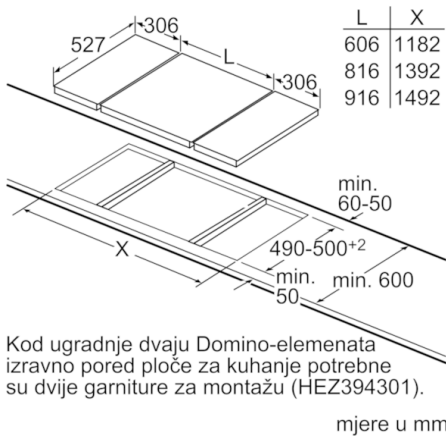

Tehnički podaci

Grupa proizvoda / linija proizvoda :	Vario/Domino barbecue grill
Ugradbeni / samostojeći :	Ugradbeni
Dovod električne energije :	Električan
Tip upravljanja :	elektroničan
Materijal ploče :	Cast iron
Potrebna veličina niše za ugradnju (VXŠXD) :	235 x x
Širina proizvoda (mm) :	306
Dimenzije proizvoda (mm) :	235 x 306 x 527
Dimenzije zapakiranog proizvoda (Vx ŠxD) (mm) :	280 x 390 x 610
Neto težina (kg) :	12,425
Bruto težina (kg) :	14,4
Indikator preostale topline :	Separate
Položaj komandne ploče :	Sprijeda
Glavni materijal površine :	Cast iron
Boja površine :	, Alu, brushed
Certifikati odobrenja :	Australia Standards, CE, Morocco, VDE
Dužina kabela za napajanje (cm) :	100
EAN kod :	4242002833880
Nazivni podaci električnog priključka (W) :	2400
Struja (A) :	13
Napon (V) :	220-240
Frekvencija (Hz) :	50; 60

- DirectSelect upravljanje

Dizajn:

- Izbrušeni prednji rub, ukrasne letvice sa strane
- Za kombinaciju sa 60, 70, 80 ili 90 cm staklokeramičkim pločama za kuhanje
- Staklokeramički poklopac

Komfor:

- 1 roštilj površina od lijevanog željeza
- Dvije inačice roštilja - pečenje uz pomoć lava kamena ili s vodenom kupkom
- Digitalni zaslon TopControl
- Podešavanje snage: 17 stupnjeva
- Elektronički programski sat
- Brojač vremena kuhanja
- ReStart funkcija
- Odvodni ventil (za čišćenje)
- Priključni kabl 1 m

Dimenzije:

- Dimenzije (ŠxD): 306 mm x 527 mm
- Ugradbene dimenzije (VxŠxD): 235 mm x 270 mm x 490 mm
- Min. debljina radne površine: 30 mm
- Priključna snaga: 2,4 kW

Serie | 6, Domino roštilj, 30 cm PKU375FB1E