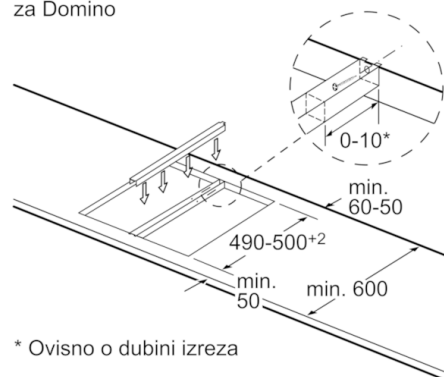

Dimenzije:

- Dimenzije (ŠxD): 306 mm x 527 mm
- Ugradbene dimenzije (VxŠxD): 235 mm x 270 mm x 490 mm
- Min. debljina radne površine: 30 mm
- Priključna snaga: 2,4 kW

Serie | 6, Domino roštilj, 30 cm PKU375FB1E

Slika uz tablicu mogućnosti kombiniranja Domino-a s odgovarajućim mjerama uređaja i izreza

Kod ugradnje dvaju ili više elemenata jedno pored drugog potrebna je jedna ili potrebne su više garniture za montažu (2 elementa 1 garnitura za montažu, 3 elementa 2 garniture za montažu itd.).

Mjere izreza (X) ovisno o kombinaciji vidi tablicu:

Mjere u mm
Mogućnost kombiniranja Domino-a s odgovarajućim mjerama uređaja i izreza

Tip širine:
Širina uređaja:

	A	B	C	D	L	X
2x30	306	306	-	-	612	576
1x30, 1x40	306	396	-	-	702	666
1x30, 1x60	306	606	-	-	912	876
1x30, 1x70*	306	710	-	-	1016	980
1x30, 1x80	306	816	-	-	1122	1086
1x30, 1x90	306	916	-	-	1222	1186
2x40	396	396	-	-	792	756
1x40, 1x60	396	606	-	-	1002	966
1x40, 1x70*	396	710	-	-	1106	1070
1x40, 1x80	396	816	-	-	1212	1176
1x40, 1x90	396	916	-	-	1312	1276
3x30	306	306	306	-	918	882
2x30, 1x40	306	306	396	-	1008	972
2x30, 1x60	306	306	606	-	1218	1182
2x30, 1x70*	306	306	710	-	1322	1286
2x30, 1x80	306	306	816	-	1428	1392
2x30, 1x90	306	306	916	-	1528	1492
1x30, 2x40	306	396	396	-	1098	1062
1x30, 1x40, 1x60	306	396	606	-	1308	1272
1x30, 1x40, 1x70*	306	396	710	-	1412	1376
1x30, 1x40, 1x80	306	396	816	-	1518	1482
1x30, 1x40, 1x90	306	396	916	-	1618	1582
2x40, 1x60	396	396	606	-	1398	1362
4x30	306	306	306	306	1224	1188

Garnitura za montažu (HEZ394301) za Domino

* Ovisno o dubini izreza

mjere u mm

Serie | 6, Domino roštilj, 30 cm PKU375FB1E

Kod ugradnje dvaju ili više Domino-elemenata izravno jedno pored drugog potrebna je jedna ili potrebne su više garniture za montažu (2 elementa 1 garnitura za montažu, 3 elementa 2 garniture za montažu itd.).