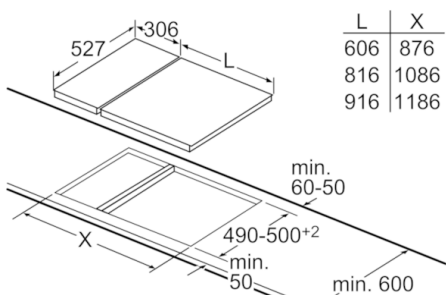

Dimenzije:

- Dimenzije (ŠxD): 306 mm x 527 mm
- Ugradbene dimenzije (VxŠxD): 235 mm x 270 mm x 490 mm
- Min. debljina radne površine: 30 mm
- Priključna snaga: 2,4 kW

Serie | 6, Domino roštilj, 30 cm PKU375FB1E

Slika uz tablicu mogućnosti kombiniranja Domino-a s odgovarajućim mjerama uređaja i izreza

Kod ugradnje dvaju ili više elemenata jedno pored drugog potrebna je jedna ili potrebne su više garniture za montažu (2 elementa 1 garnitura za montažu, 3 elementa 2 garniture za montažu itd.).

Mjere izreza (X) ovisno o kombinaciji vidi tablicu:

Mjere u mm
Mogućnost kombiniranja Domino-a s odgovarajućim mjerama uređaja i izreza

Tip širine:
Širina uređaja:

	A	B	C	D	L	X
2x30	306	306	-	-	612	576
1x30, 1x40	306	396	-	-	702	666
1x30, 1x60	306	606	-	-	912	876
1x30, 1x70*	306	710	-	-	1016	980
1x30, 1x80	306	816	-	-	1122	1086
1x30, 1x90	306	916	-	-	1222	1186
2x40	396	396	-	-	792	756
1x40, 1x60	396	606	-	-	1002	966
1x40, 1x70*	396	710	-	-	1106	1070
1x40, 1x80	396	816	-	-	1212	1176
1x40, 1x90	396	916	-	-	1312	1276
3x30	306	306	306	-	918	882
2x30, 1x40	306	306	396	-	1008	972
2x30, 1x60	306	306	606	-	1218	1182
2x30, 1x70*	306	306	710	-	1322	1286
2x30, 1x80	306	306	816	-	1428	1392
2x30, 1x90	306	306	916	-	1528	1492
1x30, 2x40	306	396	396	-	1098	1062
1x30, 1x40, 1x60	306	396	606	-	1308	1272
1x30, 1x40, 1x70*	306	396	710	-	1412	1376
1x30, 1x40, 1x80	306	396	816	-	1518	1482
1x30, 1x40, 1x90	306	396	916	-	1618	1582
2x40, 1x60	396	396	606	-	1398	1362
4x30	306	306	306	306	1224	1188