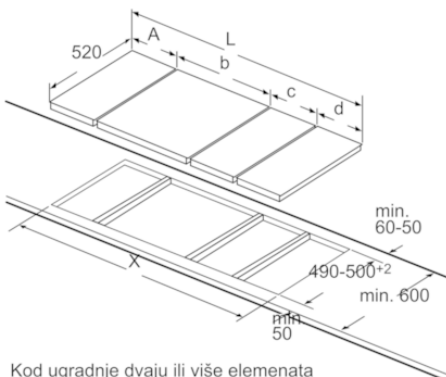

Slika uz tablicu mogućnosti kombiniranja Domino-a s odgovarajućim mjerama uređaja i izreza

Kod ugradnje dvaju ili više elemenata jedno pored drugog potrebna je jedna ili potrebne su više garniture za montažu (2 elementa 1 garnitura za montažu, 3 elementa 2 garniture za montažu itd.).

Mjere izreza (X) ovisno o kombinaciji vidi tablicu: