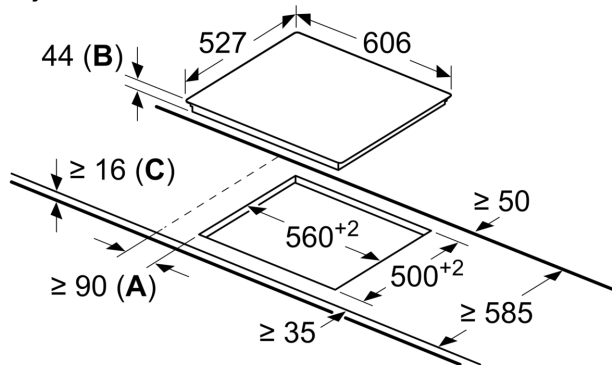

Tehnički podaci

Grupa proizvoda / linija proizvoda: Cooking zone ceramic
 Ugradbeni / samostojeći: Ugradbeni
 Utrošena energija: Električni
 Ukupan broj polja koja se mogu istovremeno upotrebljavati: 4
 Potrebna veličina niše za ugradnju (VxŠxD): .44 x 560-560 x 500-500 mm
 Širina: 606 mm
 Dimenzije proizvoda: 44 x 606 x 527 mm
 Dimenzije zapakiranog proizvoda (Vx ŠxD): 100 x 750 x 590 mm
 Neto težina: 8.3 kg
 Bruto težina: 9.1 kg
 Indikator preostale topline: Odvojeno
 Položaj komandne ploče: Sprijeda
 Glavni materijal površine: Staklokeramika
 Boja površine: Crna, Alu, brushed
 EAN kod: 4242002830940
 Napon: 220-240 V
 Frekvencija: 60; 50 Hz

**Serie 8, Električna ploča za kuhanje,
60 cm, Crna, ugradnja s okvirom
PKN675DP1D**

mjere u mm

- A:** Minimalna udaljenost od otvora za policu i zida.
- B:** Dubina uranjanja
- C:** S pećnicom ugrađenom ispod min. 20, a možda i više. Provjerite zahtjeve za razmak za pećnicu.