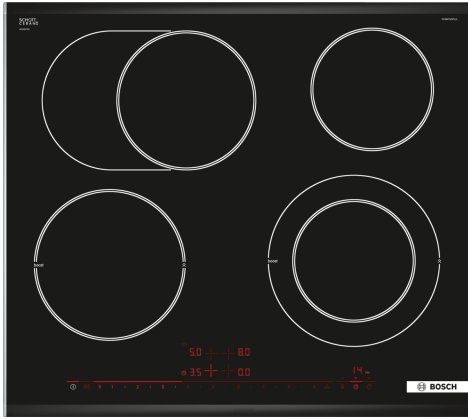

Serie 8, Električna ploča za kuhanje, 60 cm, Crna, ugradnja s okvirom PKN675DP1D

Posebni dodatni pribor

HEZ32WA00	Bežični termometar za hranu
HEZ390090	Vok za staklokeramičke ploče
HEZ394301	Spojna letvica
HEZ9SE030	Komplet posude za indukciju 2+1

- **DirectSelect Premium:** prostrano i intuitivno sučelje zaslona na dodir.
- **21 cm zona za kuhanje:** proširiva zona za kuhanje.
- **PowerBoost:** do 20% više energije kod kuhanja na električnoj ploči za kuhanje.
- **ReStart:** ako isključite ploču za kuhanje, ona na kratko vrijeme pohranjuje posljednju odabranu postavku.
- **Timer za isključivanje:** Isključuje određenu zonu kuhanja nakon postavljenog vremena.

Tehnički podaci

Grupa proizvoda / linija proizvoda: Cooking zone ceramic
 Ugradbeni / samostojeći: Ugradbeni
 Utrošena energija: Električni
 Ukupan broj polja koja se mogu istovremeno upotrebljavati: 4
 Potrebna veličina niše za ugradnju (VxŠxD): .44 x 560-560 x 500-500 mm
 Širina: 606 mm
 Dimenzije proizvoda: 44 x 606 x 527 mm
 Dimenzije zapakiranog proizvoda (Vx ŠxD): 100 x 750 x 590 mm
 Neto težina: 8.3 kg
 Bruto težina: 9.1 kg
 Indikator preostale topline: Odvojeno
 Položaj komandne ploče: Sprijeda
 Glavni materijal površine: Staklokeramika
 Boja površine: Crna, Alu, brushed
 EAN kod: 4242002830940
 Napon: 220-240 V
 Frekvencija: 60; 50 Hz

**Serie 8, Električna ploča za kuhanje,
60 cm, Crna, ugradnja s okvirom
PKN675DP1D**

mjere u mm

- A:** Minimalna udaljenost od otvora za policu i zida.
- B:** Dubina uranjanja
- C:** S pećnicom ugrađenom ispod min. 20, a možda i više. Provjerite zahtjeve za razmak za pećnicu.