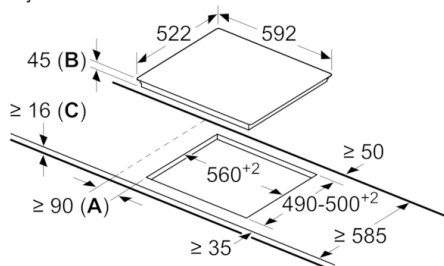

**Tehnički podaci**

Grupa proizvoda / linija proizvoda :	Cooking zone ceramic
Ugradbeni / samostojeći :	Ugradbeni
Dovod električne energije :	Električan
Ukupan broj polja koja se mogu istovremeno upotrebljavati :	4
Potrebna veličina niše za ugradnju (VxŠxD) :	45 x 560-560 x 490-500
Širina proizvoda (mm) :	592
Dimenzije proizvoda (mm) :	45 x 592 x 522
Dimenzije zapakiranog proizvoda (Vx ŠxD) (mm) :	100 x 750 x 590
Neto težina (kg) :	7,857
Bruto težina (kg) :	8,7
Indikator preostale topline :	Separate
Položaj komandne ploče :	Sprijeda
Certifikati odobrenja :	CE, Eurasian, VDE
EAN kod :	4242002953045
Nazivni podaci električnog priključka (W) :	8300
Napon (V) :	220-240
Frekvencija (Hz) :	60; 50

### **Dimenzije:**

- Dimenzije (ŠxD): 592 mm x 522 mm
- Ugradbene dimenzije (VxŠxD): 45 mm x 560 mm x 490 mm
- Min. debljina radne površine: 16 mm
- Priključna snaga: 8.3 KW

## Serie | 6, Električna ploča za kuhanje, 60 cm, PKN651FP1E

Mjere u mm

- A:** Minimalna udaljenost od izreza ploče do zida.
- B:** Utorena dubina
- C:** Ako se pećnica ugrađuje ispod min. 20, a možda i više; pogledajte zahtjeve za prostor za pećnicu.