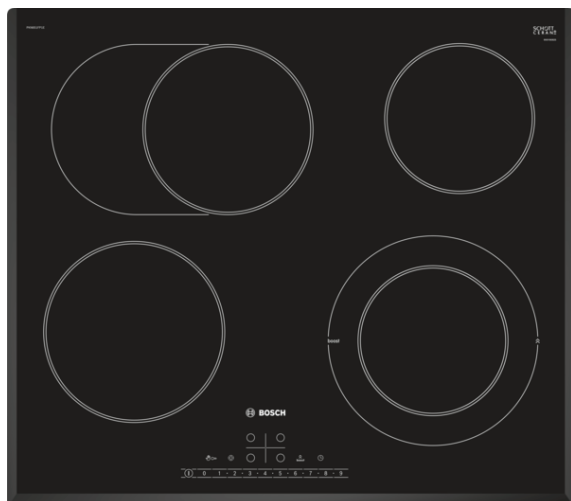

**Serie | 6, Električna ploča za kuhanje,  
60 cm,  
PKN651FP1E**

**Posebni dodatni pribor**

HEZ390090 :

HEZ9SE030 :

**Električna ploča za kuhanje od  
staklokeramike: s njom će kuhanje i  
čišćenje biti još jednostavnije.**

- **DirectSelect:** izravan, jednostavan odabir željene zone kuhanja, snage i dodatnih funkcija.
- **21 cm zona za kuhanje:** proširiva zona za kuhanje.
- **ReStart:** ako nešto prekupi, ploča za kuhanje će se automatski isključiti i pohraniti posljednju odabranu postavku.
- **Brojač s funkcijom isključeno:** Isključuje određenu zonu kuhanja nakon postavljenog vremena.
- **Dječja sigurnosna ključanica:** zaključa upravljanje i tako štiti od slučajnog podešavanja.

**Tehnički podaci**

Grupa proizvoda / linija proizvoda :	Cooking zone ceramic
Ugradbeni / samostojeći :	Ugradbeni
Dovod električne energije :	Električan
Ukupan broj polja koja se mogu istovremeno upotrebljavati :	4
Potrebna veličina niše za ugradnju (VxŠxD) :	45 x 560-560 x 490-500
Širina proizvoda (mm) :	592
Dimenzije proizvoda (mm) :	45 x 592 x 522
Dimenzije zapakiranog proizvoda (Vx ŠxD) (mm) :	100 x 750 x 590
Neto težina (kg) :	7,857
Bruto težina (kg) :	8,7
Indikator preostale topline :	Separate
Položaj komandne ploče :	Sprijeda
Certifikati odobrenja :	CE, Eurasian, VDE
EAN kod :	4242002953045
Nazivni podaci električnog priključka (W) :	8300
Napon (V) :	220-240
Frekvencija (Hz) :	60; 50

## Serie | 6, Električna ploča za kuhanje, 60 cm, PKN651FP1E

**Električna ploča za kuhanje od staklokeramike: s njom će kuhanje i čišćenje biti još jednostavnije.**

---