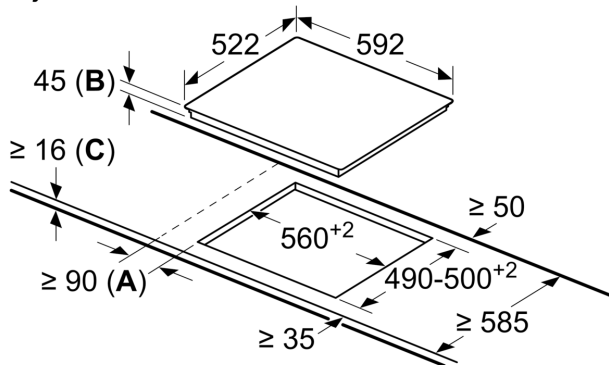

### Tehnički podaci

Grupa proizvoda / linija proizvoda: ..... Cooking zone ceramic  
Ugradbeni / samostojeći: ..... Ugradbeni  
Utrošena energija: ..... Električni  
Ukupan broj polja koja se mogu istovremeno upotrebljavati: ..... 4  
Potrebna veličina niše za ugradnju (VxŠxD): .45 x 560-560 x 490-500 mm  
Širina: ..... 592 mm  
Dimenzije proizvoda: ..... 45 x 592 x 522 mm  
Dimenzije zapakiranog proizvoda (Vx ŠxD): ..... 100 x 750 x 590 mm  
Neto težina: ..... 7.9 kg  
Bruto težina: ..... 8.7 kg  
Indikator preostale topline: ..... Separate  
Položaj komandne ploče: ..... Sprijeda  
Glavni materijal površine: ..... Staklokeramika  
Boja površine: ..... Crna  
EAN kod: ..... 4242002953045  
Napon: ..... 220-240 V  
Frekvencija: ..... 60; 50 Hz

### Posebni dodatni pribor

HEZ390090 Vok za staklokeramičke ploče  
HEZ392617 :  
HEZ9SE030 Komplet posude za indukciju 2+1

**Serie 6, Električna ploča za kuhanje,  
60 cm, Crna, ugradnja bez okvira  
PKN651FP1E**

Mjere u mm

- A:** Minimalna udaljenost od izreza ploče do zida.
- B:** Utorena dubina
- C:** Ako se pećnica ugrađuje ispod min. 20, a možda i više; pogledajte zahtjeve za prostor za pećnicu.