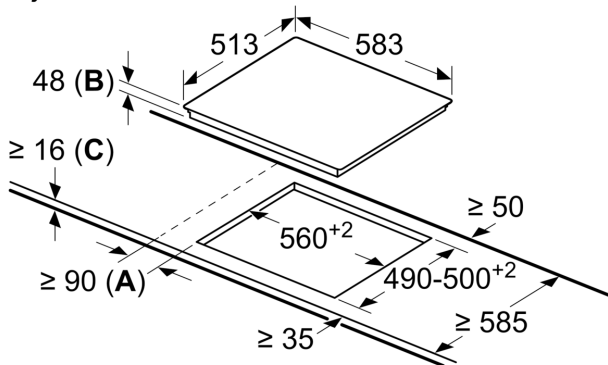

Tehnički podaci

Grupa proizvoda / linija proizvoda: Keramička zona za kuhanje
 Ugradbeni / samostojeći: Ugradbeni
 Utrošena energija: Električni
 Ukupan broj polja koja se mogu istovremeno upotrebljavati: 4
 Potrebna veličina niše za ugradnju (VxŠxD): .48 x 560-560 x 490-500 mm
 Širina: 583 mm
 Dimenzije proizvoda: 48 x 583 x 513 mm
 Dimenzije zapakiranog proizvoda (Vx ŠxD): 100 x 750 x 590 mm
 Neto težina: 7.9 kg
 Bruto težina: 8.7 kg
 Indikator preostale topline: Odvojeno
 Položaj komandne ploče: Sprijeda
 Glavni materijal površine: Staklokeramika
 Boja površine: Crna, Nehrđajući čelik
 Boja okvira: Nehrđajući čelik
 EAN kod: 4242005283392
 Napon: 220-240 V
 Frekvencija: 50; 60 Hz

Postavljanje

- Dimenzije proizvoda (VxŠxD mm): 48 x 583 x 513
- Potrebna veličina niše za ugradnju (VxŠxD mm) : 48 x 560 x (490 - 500)
- Min. debljina radne površine: 16 mm
- Priključna snaga: 8.3 KW

**Serie 6, Električna ploča za kuhanje,
60 cm, Crna, ugradnja s okvirom
PKN645FP2E**

Mjere u mm

- A:** Minimalna udaljenost od izreza ploče do zida.
B: Utorena dubina
C: Ako se pećnica ugrađuje ispod min. 20, a možda i više; pogledajte zahtjeve za prostor za pećnicu.