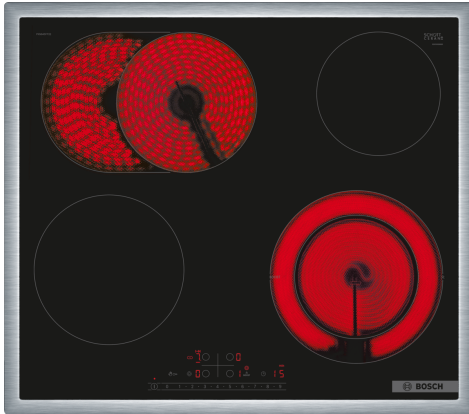

**Serie 6, Električna ploča za kuhanje,
60 cm, Crna, ugradnja s okvirom
PKN645FP2E**

Posebni dodatni pribor

HEZ32WA00	Bežični termometar za hranu
HEZ390090	Vok za staklokeramičke ploče
HEZ392617 :	
HEZ9SE030	Komplet posude za indukciju 2+1

Električno kuhalište od staklokeramike: s njim će kuhanje i čišćenje biti još jednostavnije.

- **DirectSelect:** izravan, jednostavan odabir željene zone kuhanja, snage i dodatnih funkcija.
- **21 cm zona za kuhanje:** proširiva zona za kuhanje.
- **Čelični okvir:** Niski okvir od nehrđajućeg čelika oko površine za kuhanje, savršeno za integriranje u već postojeće izreze radnih ploča.
- **PowerBoost:** do 20% više energije kod kuhanja na električnoj ploči za kuhanje.
- **ReStart:** ako isključite ploču za kuhanje, ona na kratko vrijeme pohranjuje posljednju odabranu postavku.

Tehnički podaci

Grupa proizvoda / linija proizvoda: Keramička zona za kuhanje
 Ugradbeni / samostojeći: Ugradbeni
 Utrošena energija: Električni
 Ukupan broj polja koja se mogu istovremeno upotrebljavati: 4
 Potrebna veličina niše za ugradnju (VxŠxD): .48 x 560-560 x 490-500 mm
 Širina: 583 mm
 Dimenzije proizvoda: 48 x 583 x 513 mm
 Dimenzije zapakiranog proizvoda (Vx ŠxD): 100 x 750 x 590 mm
 Neto težina: 7.9 kg
 Bruto težina: 8.7 kg
 Indikator preostale topline: Odvojeno
 Položaj komandne ploče: Sprijeda
 Glavni materijal površine: Staklokeramika
 Boja površine: Crna, Nehrđajući čelik
 Boja okvira: Nehrđajući čelik
 EAN kod: 4242005283392
 Napon: 220-240 V
 Frekvencija: 50; 60 Hz

Serie 6, Električna ploča za kuhanje, 60 cm, Crna, ugradnja s okvirom PKN645FP2E

Električno kuhalište od staklokeramike: s njim će kuhanje i čišćenje biti još jednostavnije.

- 60 cm: prostor za 4 lonca ili tave.