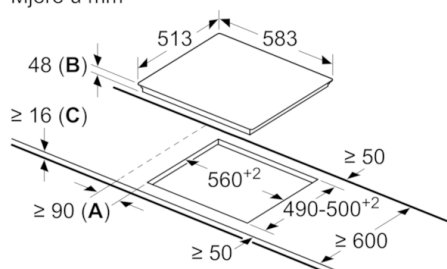

### **Dimenzije:**

- Min. debljina radne površine: 20 mm

## Serie | 6, Električna ploča za kuhanje, 60 cm, PKN645F17E

Mjere u mm

- A:** Minimalna udaljenost od izreza ploče do zida.
- B:** Utorena dubina
- C:** Ako se pećnica ugrađuje ispod min. 20, a možda i više; pogledajte zahtjeve za prostor za pećnicu.