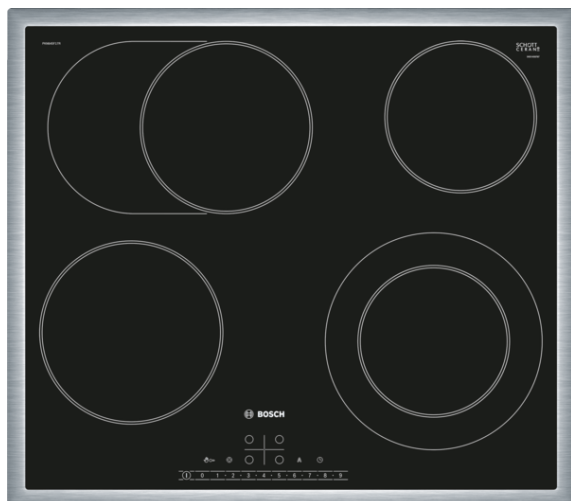

**Serie | 6, Električna ploča za kuhanje,  
60 cm,  
PKN645F17E**

**Posebni dodatni pribor**

HEZ390090 : Vok za staklokeramičke ploče

**Električna ploča za kuhanje od  
staklokeramike: s njom će kuhanje i  
čišćenje biti još jednostavnije.**

- **Zona pečenja:** zona za kuhanje koju možete posebno uključiti - za velike posude kao što su pekači ili posuda za pečenje ribe.
- **21 cm zona za kuhanje:** proširiva zona za kuhanje.
- **Vremenski podsjetnik s funkcijom isključivanja:** nakon isteka određenog vremena isključi odabranu zonu za kuhanje.
- **Dječja sigurnosna ključanica:** zaključa upravljanje i tako štiti od slučajnog podešavanja.
- **Prikaz potrošnje energije:** prikaže potrošnju energije kod zadnjeg kuhanja.

**Tehnički podaci**

Grupa proizvoda / linija proizvoda :	Cooking zone ceramic
Ugradbeni / samostojeći :	Ugradbeni
Dovod električne energije :	Električan
Ukupan broj polja koja se mogu istovremeno upotrebljavati :	4
Potrebna veličina niše za ugradnju (VxŠxD) :	48 x 560-560 x 490-500
Širina proizvoda (mm) :	583
Dimenzije proizvoda (mm) :	48 x 583 x 513
Dimenzije zapakiranog proizvoda (Vx ŠxD) (mm) :	100 x 750 x 590
Neto težina (kg) :	7,963
Bruto težina (kg) :	9,0
Indikator preostale topline :	Separate
Položaj komandne ploče :	Sprijeda
Boja površine :	, Stainless steel
Boja okvira :	Stainless steel
Certifikati odobrenja :	CE, ROSTEST, VDE
EAN kod :	4242002727851
Nazivni podaci električnog priključka (W) :	7500
Napon (V) :	220-240
Frekvencija (Hz) :	60; 50

## Serie | 6, Električna ploča za kuhanje, 60 cm, PKN645F17E

**Električna ploča za kuhanje od staklokeramike: s njom će kuhanje i čišćenje biti još jednostavnije.**

---