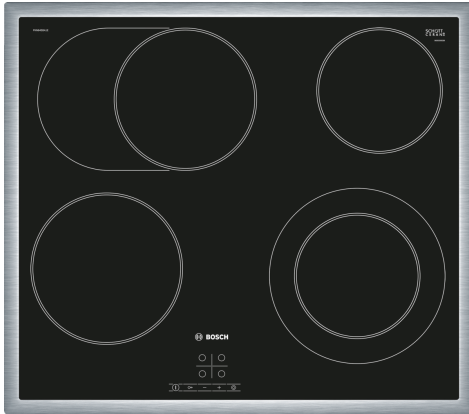

## Serie 4, Električna ploča za kuhanje, 60 cm, Crna, ugradnja s okvirom PKN645BA1E

- **TouchSelect:** Odabir željene zone za kuhanje i jednostavno postavljanje željene razine snage.
- **21 cm zona za kuhanje:** proširiva zona za kuhanje.
- **Čelični okvir:** Niski okvir od nehrđajućeg čelika oko površine za kuhanje, savršeno za integriranje u već postojeće izreze radnih ploča.
- **ReStart:** ako isključite ploču za kuhanje, ona na kratko vrijeme pohranjuje posljednju odabranu postavku.
- **Dječja zaštita:** zaključava upravljačku ploču kako bi spriječila neovlašteno korištenje.

### Tehnički podaci

Grupa proizvoda / linija proizvoda: ..... Cooking zone ceramic  
 Ugradbeni / samostojeći: ..... Ugradbeni  
 Utrošena energija: ..... Električni  
 Ukupan broj polja koja se mogu istovremeno upotrebljavati: ..... 4  
 Potrebna veličina niše za ugradnju (VxŠxD): .48 x 560-560 x 490-500 mm  
 Širina: ..... 583 mm  
 Dimenzije proizvoda: ..... 48 x 583 x 513 mm  
 Dimenzije zapakiranog proizvoda (Vx ŠxD): ..... 100 x 750 x 590 mm  
 Neto težina: ..... 7.8 kg  
 Bruto težina: ..... 8.6 kg  
 Indikator preostale topline: ..... Separate  
 Položaj komandne ploče: ..... Sprijeda  
 Glavni materijal površine: ..... Staklokeramika  
 Boja površine: ..... Crna, Stainless steel  
 Boja okvira: ..... Stainless steel  
 EAN kod: ..... 4242002953403  
 Napon: ..... 220-240 V  
 Frekvencija: ..... 50; 60 Hz

### Posebni dodatni pribor

HEZ390090 Vok za staklokeramičke ploče  
 HEZ392617 :  
 HEZ9FE280 :  
 HEZ9SE030 Komplet posude za indukciju 2+1

**Serie 4, Električna ploča za kuhanje,  
60 cm, Crna, ugradnja s okvirom  
PKN645BA1E**