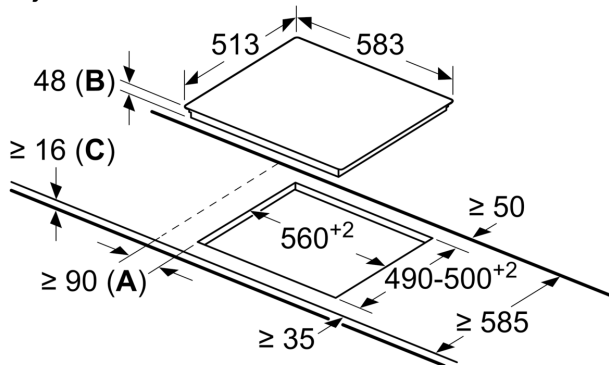

## Serie 4, Električna ploča za kuhanje, 60 cm, Crna, ugradnja s okvirom PKN645BA1E

- **TouchSelect:** Odabir željene zone za kuhanje i jednostavno postavljanje željene razine snage.
- **21 cm zona za kuhanje:** proširiva zona za kuhanje.
- **Čelični okvir:** Niski okvir od nehrđajućeg čelika oko površine za kuhanje, savršeno za integriranje u već postojeće izreze radnih ploča.
- **ReStart:** ako isključite ploču za kuhanje, ona na kratko vrijeme pohranjuje posljednju odabranu postavku.
- **Dječja zaštita:** zaključava upravljačku ploču kako bi spriječila neovlašteno korištenje.

### Tehnički podaci

Grupa proizvoda / linija proizvoda: ..... Cooking zone ceramic  
 Ugradbeni / samostojeći: ..... Ugradbeni  
 Utrošena energija: ..... Električni  
 Ukupan broj polja koja se mogu istovremeno upotrebljavati: ..... 4  
 Potrebna veličina niše za ugradnju (VxŠxD): .48 x 560-560 x 490-500 mm  
 Širina: ..... 583 mm  
 Dimenzije proizvoda: ..... 48 x 583 x 513 mm  
 Dimenzije zapakiranog proizvoda (Vx ŠxD): ..... 100 x 750 x 590 mm  
 Neto težina: ..... 7.8 kg  
 Bruto težina: ..... 8.6 kg  
 Indikator preostale topline: ..... Separate  
 Položaj komandne ploče: ..... Sprijeda  
 Glavni materijal površine: ..... Staklokeramika  
 Boja površine: ..... Crna, Stainless steel  
 Boja okvira: ..... Stainless steel  
 EAN kod: ..... 4242002953403  
 Napon: ..... 220-240 V  
 Frekvencija: ..... 50; 60 Hz

### Posebni dodatni pribor

HEZ390090 Vok za staklokeramičke ploče  
 HEZ392617 :  
 HEZ9FE280 :  
 HEZ9SE030 Komplet posude za indukciju 2+1

**Serie 4, Električna ploča za kuhanje,  
60 cm, Crna, ugradnja s okvirom  
PKN645BA1E**

Mjere u mm

- A:** Minimalna udaljenost od izreza ploče do zida.  
**B:** Utorena dubina  
**C:** Ako se pećnica ugrađuje ispod min. 20, a možda i više; pogledajte zahtjeve za prostor za pećnicu.