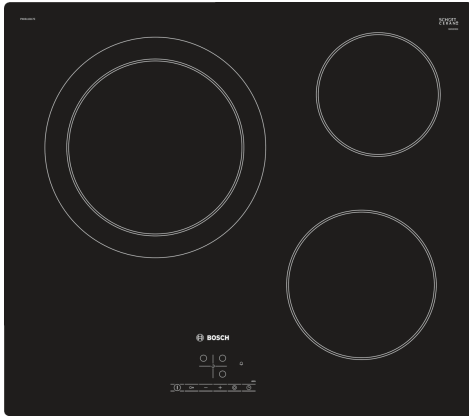

Serie 4, Električna ploča za kuhanje, 60 cm, Crna, ugradnja bez okvira PKK611B17E

- **TouchSelect:** Odabir željene zone za kuhanje i jednostavno postavljanje željene razine snage.
- **ReStart:** ako isključite ploču za kuhanje, ona na kratko vrijeme pohranjuje posljednju odabranu postavku.
- **Timer za isključivanje:** Isključuje određenu zonu kuhanja nakon postavljenog vremena.
- **Dječja zaštita:** zaključava upravljačku ploču kako bi spriječila neovlašteno korištenje.
- **Svaka zona za kuhanje ima neovisan brojač vremena Countdown Timer.**

Tehnički podaci

Grupa proizvoda / linija proizvoda: Cooking zone ceramic
 Ugradbeni / samostojeći: Ugradbeni
 Utrošena energija: Električni
 Ukupan broj polja koja se mogu istovremeno upotrebljavati: 3
 Potrebna veličina niše za ugradnju (VxŠxD): .45 x 560-560 x 490-500 mm
 Širina: 592 mm
 Dimenzije proizvoda: 45 x 592 x 522 mm
 Dimenzije zapakiranog proizvoda (Vx ŠxD): 100 x 750 x 590 mm
 Neto težina: 7.8 kg
 Bruto težina: 8.5 kg
 Indikator preostale topline: Odvojeno
 Položaj komandne ploče: Sprijeda
 Glavni materijal površine: Staklokeramika
 Boja površine: Crna
 Dužina kabela za napajanje: 100.0 cm
 EAN kod: 4242002768328
 Napon: 220-240 V
 Frekvencija: 60; 50 Hz

Posebni dodatni pribor

HEZ390090 Vok za staklokeramičke ploče
 HEZ392617 :
 HEZ9FE280 :
 HEZ9SE030 Komplet posude za indukciju 2+1

Serie 4, Električna ploča za kuhanje, 60 cm, Crna, ugradnja bez okvira PKK611B17E

Fleksibilnost zona za kuhanje

- Ring zone double: upotrijebite uobičajeno ili veće posude na proširivoj zoni kuhanja.
- Stražnji lijevi: 210 mm, 275 mm, 2.7 KW
- Stražnji desni: 145 mm , 1.2 KW
- Prednji desni: 180 mm, 2 KW