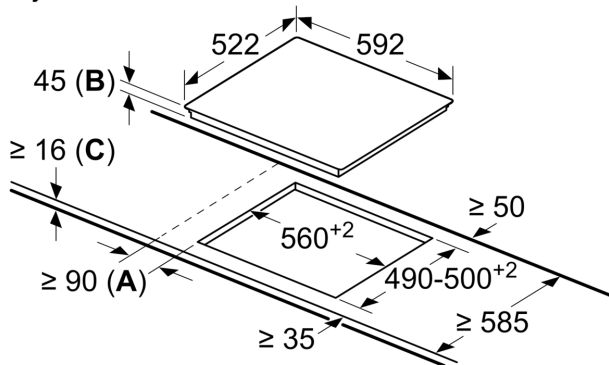

Tehnički podaci

Grupa proizvoda / linija proizvoda: Cooking zone ceramic
 Ugradbeni / samostojeći: Ugradbeni
 Utrošena energija: Električni
 Ukupan broj polja koja se mogu istovremeno upotrebljavati: 3
 Potrebna veličina niše za ugradnju (VxŠxD): .45 x 560-560 x 490-500 mm
 Širina: 592 mm
 Dimenzije proizvoda: 45 x 592 x 522 mm
 Dimenzije zapakiranog proizvoda (Vx ŠxD): 100 x 750 x 590 mm
 Neto težina: 7.8 kg
 Bruto težina: 8.5 kg
 Indikator preostale topline: Odvojeno
 Položaj komandne ploče: Sprijeda
 Glavni materijal površine: Staklokeramika
 Boja površine: Crna
 Dužina kabela za napajanje: 100.0 cm
 EAN kod: 4242002768328
 Napon: 220-240 V
 Frekvencija: 60; 50 Hz

Postavljanje

- Dimenje proizvoda (VxŠxD mm): 45 x 592 x 522
- Min. debljina radne površine: 16 mm
- Prikjučna snaga: 5.7 KW
- Priključni kabel: 1 m, kabel uključen

**Serie 4, Električna ploča za kuhanje,
60 cm, Crna, ugradnja bez okvira
PKK611B17E**

Mjere u mm

- A:** Minimalna udaljenost od izreza ploče do zida.
B: Utorena dubina
C: Ako se pećnica ugrađuje ispod min. 20, a možda i više; pogledajte zahtjeve za prostor za pećnicu.