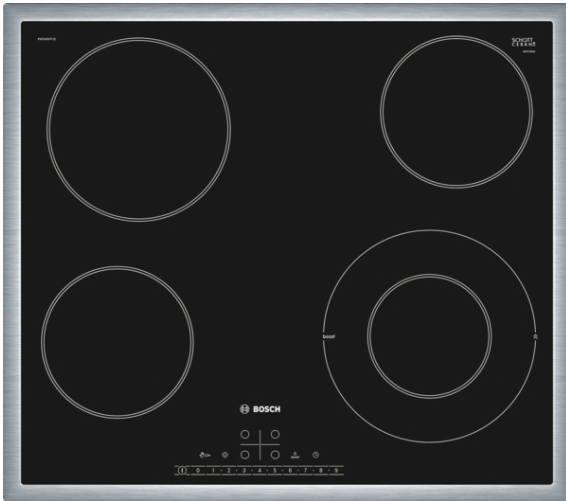

**Serie 6, Električna ploča za kuhanje,  
60 cm  
PKF645FP1E**

- **DirectSelect:** izravan, jednostavan odabir željene zone kuhanja, snage i dodatnih funkcija.
- **21 cm zona za kuhanje:** proširiva zona za kuhanje.
- **Čelični okvir:** Niski okvir od nehrđajućeg čelika oko površine za kuhanje, savršeno za integriranje u već postojeće izreze radnih ploča.
- **PowerBoost:** do 20% više energije kod kuhanja na električnoj ploči za kuhanje.
- **ReStart:** ako nešto prekupi, ploča za kuhanje će se automatski isključiti i pohraniti posljednju odabranu postavku.

**Tehnički podaci**

Grupa proizvoda / linija proizvoda : Cooking zone ceramic

Ugradbeni / samostojeći : Ugradbeni

Dovod električne energije : Električan

Ukupan broj polja koja se mogu istovremeno upotrebljavati : 4

Bruto težina : 8,5 kg

Indikator preostale topline : Separate

Položaj komandne ploče : Sprijeda

Boja površine : Crna, Stainless steel

Boja okvira : Stainless steel

EAN kod : 4242002950693

Napon : 220-240 V

Frekvencija : 50; 60 Hz

## Serie 6, Električna ploča za kuhanje, 60 cm PKF645FP1E