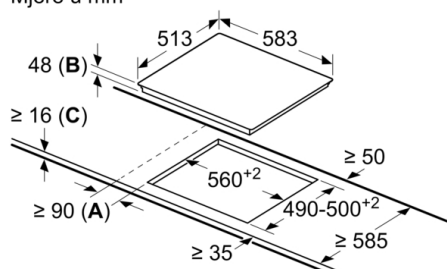

Potrebna veličina niše za ugradnju (VxŠxD) : 48 x 560-560 x 490-500 mm

Širina proizvoda : 583 mm

Dimenzije proizvoda : 48 x 583 x 513 mm

Dimenzije zapakiranog proizvoda (Vx ŠxD) : 100 x 750 x 590 mm

Neto težina : 7,7 kg

### Postavljanje

- Dimenije proizvoda (VxŠxD mm): 48 x 583 x 513
- Potrebna veličina niše za ugradnju (VxŠxD mm) : 48 x 560 x (490 - 500)
- Min. debljina radne površine: 16 mm
- Priključna snaga: 7 KW

## Serie 6, Električna ploča za kuhanje, 60 cm PKF645FP1E

Mjere u mm

- A:** Minimalna udaljenost od izreza ploče do zida.
- B:** Utorena dubina
- C:** Ako se pećnica ugrađuje ispod min. 20, a možda i više; pogledajte zahtjeve za prostor za pećnicu.