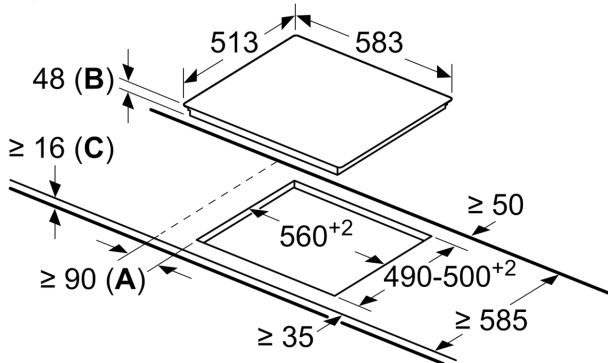

Tehnički podaci

Grupa proizvoda / linija proizvoda: Keramička zona za kuhanje
Ugradbeni / samostojeći: Ugradbeni
Utrošena energija: Električni
Ukupan broj polja koja se mogu istovremeno upotrebljavati: 4
Potrebna veličina niše za ugradnju (VxŠxD): .48 x 560-560 x 490-500 mm
Širina: 583 mm
Dimenzije proizvoda:48 x 583 x 513 mm
Dimenzije zapakiranog proizvoda (Vx ŠxD): 100 x 750 x 590 mm
Neto težina: 7.5 kg
Bruto težina:8.3 kg
Indikator preostale topline:Odvojeno
Položaj komandne ploče: Sa strane
Glavni materijal površine: Staklokeramika
Boja površine: Crna, Nehrđajući čelik
Boja okvira: Nehrđajući čelik
EAN kod:4242005283309
Napon: 220-240 V
Frekvencija:50; 60 Hz

Fleksibilnost zona za kuhanje

- Ring zone double: upotrijebite uobičajeno ili veće posuđe na proširivoj zoni kuhanja.
- Prednji lijevi: 145 mm, 1.2 KW
- Stražnji lijevi: 120 mm, 210 mm, 0.75 KW
- Stražnji desni: 145 mm , 1.2 KW
- Prednji desni: 180 mm, 2 KW

Postavljanje

- Dimenije proizvoda (VxŠxD mm): 48 x 583 x 513
- Potrebna veličina niše za ugradnju (VxŠxD mm) : 48 x 560 x (490 - 500)
- Min. debljina radne površine: 16 mm
- Priključna snaga: 6.6 KW

**Serie 2, Električna ploča za kuhanje,
60 cm, Crna, ugradnja s okvirom
PKF645CA2E**

Mjere u mm

- A:** Minimalna udaljenost od izreza ploče do zida.
- B:** Utorena dubina
- C:** Ako se pećnica ugrađuje ispod min. 20, a možda i više; pogledajte zahtjeve za prostor za pećnicu.