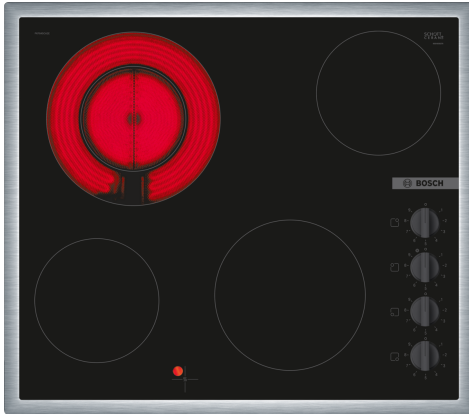

Serie 2, Električna ploča za kuhanje, 60 cm, Crna, ugradnja s okvirom PKF645CA2E

Posebni dodatni pribor

HEZ32WA00	Bežični termometar za hranu
HEZ390090	Vok za staklokeramičke ploče
HEZ9SE030	Komplet posude za indukciju 2+1

Električno kuhalište od staklokeramike: s njim će kuhanje i čišćenje biti još jednostavnije.

- **21 cm zona za kuhanje:** proširiva zona za kuhanje.
- **Čelični okvir:** Niski okvir od nehrđajućeg čelika oko površine za kuhanje, savršeno za integriranje u već postojeće izreze radnih ploča.

Tehnički podaci

Grupa proizvoda / linija proizvoda: Keramička zona za kuhanje
Ugradbeni / samostojeći: Ugradbeni
Utrošena energija: Električni
Ukupan broj polja koja se mogu istovremeno upotrebljavati: 4
Potrebna veličina niše za ugradnju (VxŠxD): .48 x 560-560 x 490-500 mm
Širina: 583 mm
Dimenzije proizvoda:48 x 583 x 513 mm
Dimenzije zapakiranog proizvoda (Vx ŠxD): 100 x 750 x 590 mm
Neto težina: 7.5 kg
Bruto težina:8.3 kg
Indikator preostale topline:Odvojeno
Položaj komandne ploče: Sa strane
Glavni materijal površine: Staklokeramika
Boja površine: Crna, Nehrđajući čelik
Boja okvira: Nehrđajući čelik
EAN kod:4242005283309
Napon: 220-240 V
Frekvencija:50; 60 Hz

Serie 2, Električna ploča za kuhanje, 60 cm, Crna, ugradnja s okvirom PKF645CA2E

Električno kuhalište od staklokeramike: s njim će kuhanje i čišćenje biti još jednostavnije.

- 60 cm: prostor za 4 lonca ili tave.