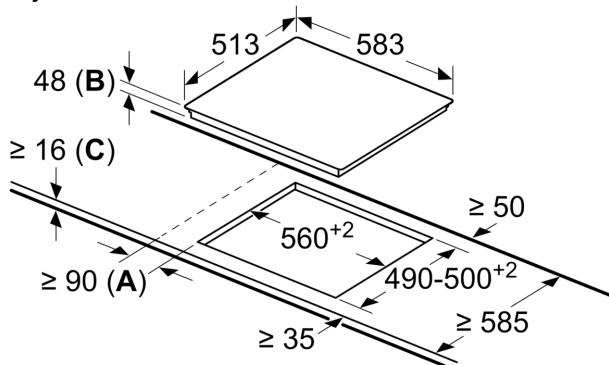

Tehnički podaci

Grupa proizvoda / linija proizvoda: Cooking zone ceramic
 Ugradbeni / samostojeći: Ugradbeni
 Elektroenergijska klasifikacija: Električni
 Ukupan broj polja koja se mogu istovremeno upotrebljavati: 4
 Potrebna veličina niše za ugradnju (VxŠxD): .48 x 560-560 x 490-500 mm
 Širina: 583 mm
 Dimenzije proizvoda: 48 x 583 x 513 mm
 Dimenzije zapakiranog proizvoda (Vx ŠxD): 100 x 750 x 590 mm
 Neto težina: 7.6 kg
 Bruto težina: 8.4 kg
 Indikator preostale topline: Separate
 Položaj komandne ploče: Sprijeda
 Glavni materijal površine: Staklokeramika
 Boja površine: Crna, Stainless steel
 Boja okvira: Stainless steel
 Dužina kabela za napajanje: 100.0 cm
 EAN kod: 4242002717029
 Napon: 220-240 V
 Frekvencija: 60; 50 Hz

Postavljanje

- Dimenje proizvoda (VxŠxD mm): 48 x 583 x 513
- Min. debljina radne površine: 16 mm
- Prikjučna snaga: 6.6 KW
- Priključni kabel: 1 m, kabel uključen
- Potrebna veličina niše za ugradnju (VxŠxD mm) : 48 x 560 x (490 - 500)

**Serie 4, Električna ploča za kuhanje,
60 cm, Crna, ugradnja s okvirom
PKF645B17E**

Mjere u mm

- A:** Minimalna udaljenost od izreza ploče do zida.
B: Utorena dubina
C: Ako se pećnica ugrađuje ispod min. 20, a možda i više; pogledajte zahtjeve za prostor za pećnicu.