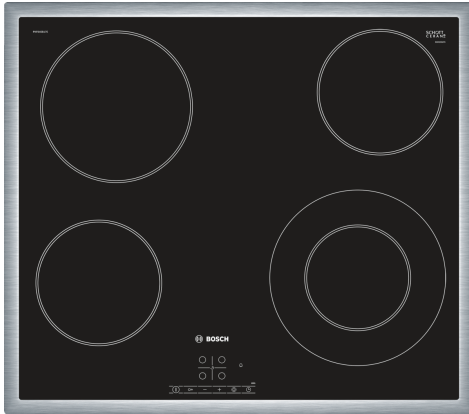

Serie 4, Električna ploča za kuhanje, 60 cm, Crna, ugradnja s okvirom PKF645B17E

- **TouchSelect:** Odabir željene zone za kuhanje i jednostavno postavljanje željene razine snage.
- **21 cm zona za kuhanje:** proširiva zona za kuhanje.
- **Čelični okvir:** Niski okvir od nehrđajućeg čelika oko površine za kuhanje, savršeno za integriranje u već postojeće izreze radnih ploča.
- **ReStart:** ako isključite ploču za kuhanje, ona na kratko vrijeme pohranjuje posljednju odabranu postavku.
- **Timer za isključivanje:** Isključuje određenu zonu kuhanja nakon postavljenog vremena.

Tehnički podaci

Grupa proizvoda / linija proizvoda: Cooking zone ceramic
 Ugradbeni / samostojeći: Ugradbeni
 Elektroenergijska klasifikacija: Električni
 Ukupan broj polja koja se mogu istovremeno upotrebljavati: 4
 Potrebna veličina niše za ugradnju (VxŠxD): .48 x 560-560 x 490-500 mm
 Širina: 583 mm
 Dimenzije proizvoda: 48 x 583 x 513 mm
 Dimenzije zapakiranog proizvoda (Vx ŠxD): 100 x 750 x 590 mm
 Neto težina: 7.6 kg
 Bruto težina: 8.4 kg
 Indikator preostale topline: Separate
 Položaj komandne ploče: Sprijeda
 Glavni materijal površine: Staklokeramika
 Boja površine: Crna, Stainless steel
 Boja okvira: Stainless steel
 Dužina kabela za napajanje: 100.0 cm
 EAN kod: 4242002717029
 Napon: 220-240 V
 Frekvencija: 60; 50 Hz

Posebni dodatni pribor

HEZ392617 :
 HEZ9FE280 :
 HEZ9SE030 Komplet posude za indukciju 2+1

Serie 4, Električna ploča za kuhanje, 60 cm, Crna, ugradnja s okvirom PKF645B17E

Fleksibilnost zona za kuhanje

- Ring zone double: upotrijebite uobičajeno ili veće posude na proširivoj zoni kuhanja.
- Prednji lijevi: 145 mm, 1.2 KW
- Stražnji lijevi: 180 mm, 2 KW
- Stražnji desni: 145 mm , 1.2 KW
- Prednji desni: 210 mm, 120 mm, 2.2 KW