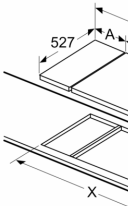

Postavljanje

- Dimenje proizvoda (VxŠxD mm): 38 x 306 x 527
- Potrebna veličina niše za ugradnju (VxŠxD mm) : 38 x 270 x (490 - 500)
- Min. debljina radne površine: 16 mm
- Prikjučna snaga: 3.5 KW
- Priključni kabel: 1 m, Kabel uključen

Serie 6, Domino električna ploča za kuhanje, 30 cm, Crna, ugradnja s okvirom PKF375FP2E

Mjere u n

Mjere u mm
Slika s mogućnos
dimenzijama izrez

L	X
306	57
396	66

Ako se d
pored dr
postavlja
postavlja
postavlja

Mjere u n

L	X
606	118
816	139
916	149

Prilikom p
pored plo
sastavlja

Mjere u n

L	X
606	87
816	108
916	118

Prilikom p
pored plo
sastavlja

Mjere u n

L	X
306	88
396	97