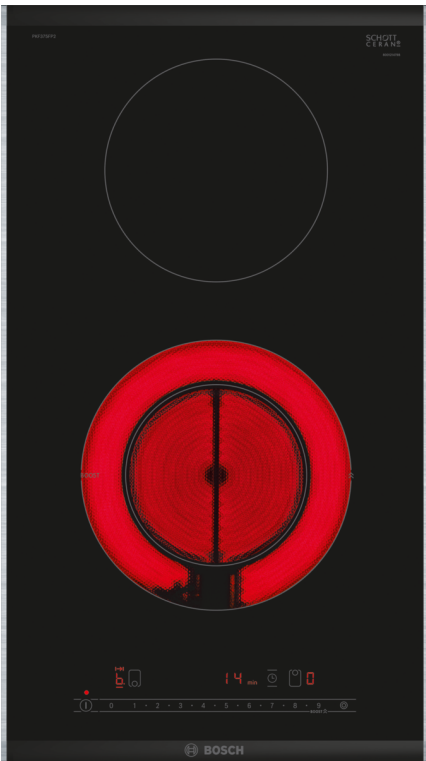

**Serie 6, Domino električna ploča za kuhanje, 30 cm, Crna, ugradnja s okvirom
PKF375FP2E**

Posebni dodatni pribor

HEZ32WA00	Bežični termometar za hranu
HEZ390090	Vok za staklokeramičke ploče
HEZ394301	Spojna letvica

Električna ploča za kuhanje Domino programa: s njom će kuhanje i čišćenje biti još jednostavnije.

- **PowerBoost:** do 20% više energije kod kuhanja na električnoj ploči za kuhanje.
- **ReStart:** ako isključite ploču za kuhanje, ona na kratko vrijeme pohranjuje posljednju odabranu postavku.
- **Timer za isključivanje:** Isključuje određenu zonu kuhanja nakon postavljenog vremena.
- **Dječja zaštita:** zaključava upravljačku ploču kako bi spriječila neovlašteno korištenje.
- **Prikaz potrošnje energije:** prikaže potrošnju energije kod zadnjeg kuhanja.

Serie 6, Domino električna ploča za kuhanje, 30 cm, Crna, ugradnja s okvirom PKF375FP2E

Električna ploča za kuhanje Domino programa: s njom će kuhanje i čišćenje biti još jednostavnije.

Fleksibilnost zona za kuhanje

Dizajn

- Izbrušeni prednji rub, ukrasne letvice sa strane

Sigurnost

- Digitalni dvostupanjski indikator preostale topline za svako polje za kuhanje: prikazuje koja su područja za kuhanje još uvijek vruća ili topla.
- Dječija sigurnosna brava: sprječava nenamjerno aktiviranje ploče za kuhanje.
- Glavni prekidač: isključite sve zone za kuhanje pritiskom na tipku.
- Indikator uključivanja: prikazuje zagrijava li se ploča za kuhanje.
- Sigurnosno isključivanje: iz sigurnosnih razloga, grijanje se zaustavlja nakon unaprijed određenog vremena bez interakcije (prilagodljivo).
- Prikaz potrošnje energije: prikazuje potrošnju električne energije u posljednjem postupku kuhanja.