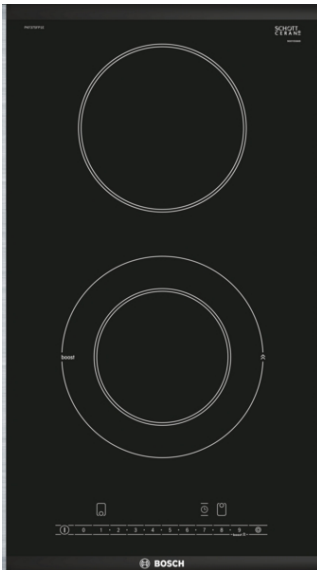

Serie 6, Domino električna ploča za kuhanje, 30 cm, Crna, ugradnja s okvirom PKF375FP1E

Posebni dodatni pribor

HEZ394301 : Spojna letvica

- **PowerBoost:** do 20% više energije kod kuhanja na električnoj ploči za kuhanje.
- **ReStart:** ako isključite ploču za kuhanje, ona na kratko vrijeme pohranjuje posljednju odabranu postavku.
- **Brojač s funkcijom isključeno:** Isključuje određenu zonu kuhanja nakon postavljenog vremena.
- **Brava ChildLock:** zaključava upravljačku ploču kako bi se spriječila slučajna promjena postavki.
- **Prikaz potrošnje energije:** prikaže potrošnju energije kod zadnjeg kuhanja.

4 242002 938141

Serie 6, Domino električna ploča za kuhanje, 30 cm, Crna, ugradnja s okvirom PKF375FP1E

Fleksibilnost zona za kuhanje

- Ring zone double: upotrijebite uobičajeno ili veće posuđe na proširivoj zoni kuhanja.
- Prednji: 180 mm, 120 mm, 1 KW (maks. snaga 2.3 KW)
- Stražnji: 145 mm, 1.2 KW