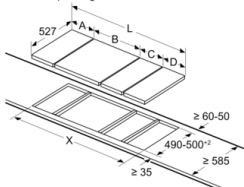

Serie 6, Domino električna ploča za kuhanje, 30 cm, Crna, ugradnja s okvirom PKF375FP1E

measurements in mm

When installing two Domino units right next to a hob, two assembly kits (HEZ394301) are required.

measurements in mm

When installing two or more Domino units side-by-side, one or more assembly kits are required (2 units = 1 assembly kit, 3 units = 2 assembly kits, etc.).

Mjere u mm
Mogućnost kombiniranja Domino-a s odgovarajućim mjerama uređaja i izreza

Tip širine:
Širina uređaja:

	A	B	C	D	L	X	
2x30	306	306	-	-	612	576	
1x30, 1x40	306	396	-	-	702	666	
1x30, 1x60	306	606	-	-	912	876	
1x30, 1x70*	306	710	-	-	1016	980	
1x30, 1x80	306	816	-	-	1122	1086	
1x30, 1x90	306	916	-	-	1222	1186	
2x40	396	396	-	-	792	756	
1x40, 1x60	396	606	-	-	1002	966	
1x40, 1x70*	396	710	-	-	1106	1070	
1x40, 1x80	396	816	-	-	1212	1176	
1x40, 1x90	396	916	-	-	1312	1276	
3x30	306	306	306	-	918	882	
2x30, 1x40	306	306	396	-	1008	972	
2x30, 1x60	306	306	606	-	1218	1182	
2x30, 1x70*	306	306	710	-	1322	1286	
2x30, 1x80	306	306	816	-	1428	1392	
2x30, 1x90	306	306	916	-	1528	1492	
1x30, 2x40	306	396	396	-	1098	1062	
1x30, 1x40, 1x60	306	396	606	-	1308	1272	
1x30, 1x40, 1x70*	306	396	710	-	1412	1376	
1x30, 1x40, 1x80	306	396	816	-	1518	1482	
1x30, 1x40, 1x90	306	396	916	-	1618	1582	
2x40, 1x60	396	396	606	-	1398	1362	
4x30	306	306	306	306	1224	1188	

measurements in mm

When installing a Domino unit right next to a hob, an assembly kit (HEZ394301) is required.

measurements in mm

Assembly kit (HEZ394301) for Domino

B: Dependent on the cut-out depth