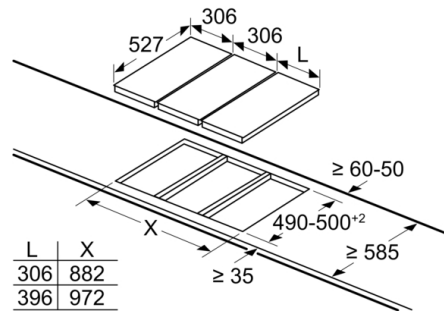

When installing two or more Domino units side-by-side, one or more assembly kits are required (2 units = 1 assembly kit, 3 units = 2 assembly kits, etc.).

Mjere u mm
Mogućnost kombiniranja Domino-a s odgovarajućim mjerama uređaja i izreza

Tip širine:
Širina uređaja:

	A	B	C	D	L	X	
2x30	306	306	-	-	612	576	
1x30, 1x40	306	396	-	-	702	666	
1x30, 1x60	306	606	-	-	912	876	
1x30, 1x70*	306	710	-	-	1016	980	
1x30, 1x80	306	816	-	-	1122	1086	
1x30, 1x90	306	916	-	-	1222	1186	
2x40	396	396	-	-	792	756	
1x40, 1x60	396	606	-	-	1002	966	
1x40, 1x70*	396	710	-	-	1106	1070	
1x40, 1x80	396	816	-	-	1212	1176	
1x40, 1x90	396	916	-	-	1312	1276	
3x30	306	306	306	-	918	882	
2x30, 1x40	306	306	396	-	1008	972	
2x30, 1x60	306	306	606	-	1218	1182	
2x30, 1x70*	306	306	710	-	1322	1286	
2x30, 1x80	306	306	816	-	1428	1392	
2x30, 1x90	306	306	916	-	1528	1492	
1x30, 2x40	306	396	396	-	1098	1062	
1x30, 1x40, 1x60	306	396	606	-	1308	1272	
1x30, 1x40, 1x70*	306	396	710	-	1412	1376	
1x30, 1x40, 1x80	306	396	816	-	1518	1482	
1x30, 1x40, 1x90	306	396	916	-	1618	1582	
2x40, 1x60	396	396	606	-	1398	1362	
4x30	306	306	306	306	1224	1188	

measurements in mm