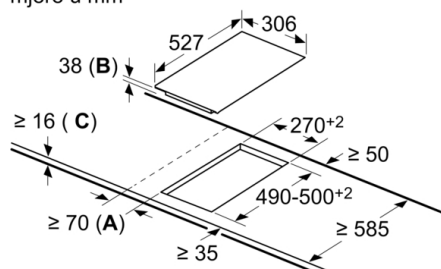

Potrebna veličina niše za ugradnju (VxŠxD) : 38 x x mm

Širina proizvoda : 306 mm

Širina proizvoda : 306 mm

Dimenzije proizvoda : 38 x 306 x 527 mm

Dimenzije proizvoda : 38 x 306 x 527 mm

Dimenzije zapakiranog proizvoda (Vx ŠxD) : 120 x 375 x 590
mm

Mjere u mm
Mogućnost kombiniranja Domino-a s odgovarajućim mjerama uređaja i izreza

Tip širine:
Širina uređaja:

	A	B	C	D	L	X	
2x30	306	306	-	-	612	576	
1x30, 1x40	306	396	-	-	702	666	
1x30, 1x60	306	606	-	-	912	876	
1x30, 1x70*	306	710	-	-	1016	980	
1x30, 1x80	306	816	-	-	1122	1086	
1x30, 1x90	306	916	-	-	1222	1186	
2x40	396	396	-	-	792	756	
1x40, 1x60	396	606	-	-	1002	966	
1x40, 1x70*	396	710	-	-	1106	1070	
1x40, 1x80	396	816	-	-	1212	1176	
1x40, 1x90	396	916	-	-	1312	1276	
3x30	306	306	306	-	918	882	
2x30, 1x40	306	306	396	-	1008	972	
2x30, 1x60	306	306	606	-	1218	1182	
2x30, 1x70*	306	306	710	-	1322	1286	
2x30, 1x80	306	306	816	-	1428	1392	
2x30, 1x90	306	306	916	-	1528	1492	
1x30, 2x40	306	396	396	-	1098	1062	
1x30, 1x40, 1x60	306	396	606	-	1308	1272	
1x30, 1x40, 1x70*	306	396	710	-	1412	1376	
1x30, 1x40, 1x80	306	396	816	-	1518	1482	
1x30, 1x40, 1x90	306	396	916	-	1618	1582	
2x40, 1x60	396	396	606	-	1398	1362	
4x30	306	306	306	306	1224	1188	

measurements in mm

When installing a Domino unit right next to a hob, an assembly kit (HEZ394301) is required.

measurements in mm

Assembly kit (HEZ394301) for Domino

B: Dependent on the cut-out depth

**Serie 6, Domino električna ploča za kuhanje,
30 cm, Crna, ugradnja s okvirom
PKF375FP1E**

measurements in mm

When installing two or more Domino units side-by-side, one or more assembly kits are required (2 units = 1 assembly kit, 3 units = 2 assembly kits, etc.).

mjere u mm

- A:** Minimalna udaljenost od otvora za policu i zida.
- B:** Dubina uranjanja
- C:** S pećnicom ugrađenom ispod min. 20, a možda i više. Provjerite zahtjeve za razmak za pećnicu.