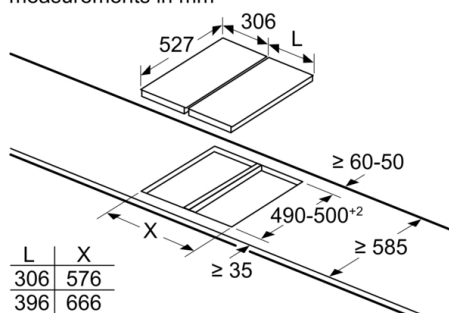

Potrebna veličina niše za ugradnju (VxŠxD) : 38 x x mm

Širina proizvoda : 306 mm

Širina proizvoda : 306 mm

Dimenzije proizvoda : 38 x 306 x 527 mm

Dimenzije proizvoda : 38 x 306 x 527 mm

Dimenzije zapakiranog proizvoda (Vx ŠxD) : 120 x 375 x 590
mm

Mjere u mm
Mogućnost kombiniranja Domino-a s odgovarajućim mjerama uređaja i izreza

Tip širine:
Širina uređaja:

	A	B	C	D	L	X	
2x30	306	306	-	-	612	576	
1x30, 1x40	306	396	-	-	702	666	
1x30, 1x60	306	606	-	-	912	876	
1x30, 1x70*	306	710	-	-	1016	980	
1x30, 1x80	306	816	-	-	1122	1086	
1x30, 1x90	306	916	-	-	1222	1186	
2x40	396	396	-	-	792	756	
1x40, 1x60	396	606	-	-	1002	966	
1x40, 1x70*	396	710	-	-	1106	1070	
1x40, 1x80	396	816	-	-	1212	1176	
1x40, 1x90	396	916	-	-	1312	1276	
3x30	306	306	306	-	918	882	
2x30, 1x40	306	306	396	-	1008	972	
2x30, 1x60	306	306	606	-	1218	1182	
2x30, 1x70*	306	306	710	-	1322	1286	
2x30, 1x80	306	306	816	-	1428	1392	
2x30, 1x90	306	306	916	-	1528	1492	
1x30, 2x40	306	396	396	-	1098	1062	
1x30, 1x40, 1x60	306	396	606	-	1308	1272	
1x30, 1x40, 1x70*	306	396	710	-	1412	1376	
1x30, 1x40, 1x80	306	396	816	-	1518	1482	
1x30, 1x40, 1x90	306	396	916	-	1618	1582	
2x40, 1x60	396	396	606	-	1398	1362	
4x30	306	306	306	306	1224	1188	

measurements in mm

When installing a Domino unit right next to a hob, an assembly kit (HEZ394301) is required.

measurements in mm

Assembly kit (HEZ394301) for Domino

B: Dependent on the cut-out depth

**Serie 6, Domino električna ploča za kuhanje,
30 cm, Crna, ugradnja s okvirom
PKF375FP1E**

measurements in mm

When installing two or more Domino units side-by-side, one or more assembly kits are required (2 units = 1 assembly kit, 3 units = 2 assembly kits, etc.).

mjere u mm

- A:** Minimalna udaljenost od otvora za policu i zida.
- B:** Dubina uranjanja
- C:** S pećnicom ugrađenom ispod min. 20, a možda i više. Provjerite zahtjeve za razmak za pećnicu.