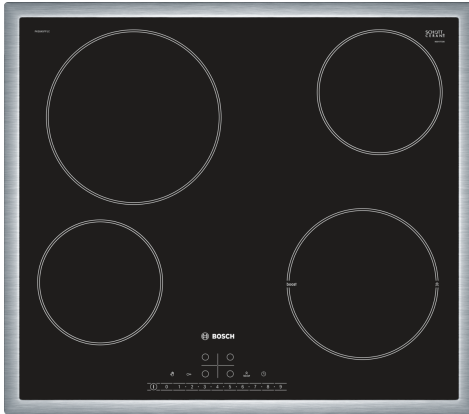

Serie 6, Električna ploča za kuhanje, 60 cm, Crna, ugradnja s okvirom PKE645FP1E

- **DirectSelect:** izravan, jednostavan odabir željene zone kuhanja, snage i dodatnih funkcija.
- **Čelični okvir:** Niski okvir od nehrđajućeg čelika oko površine za kuhanje, savršeno za integriranje u već postojeće izreze radnih ploča.
- **PowerBoost:** do 20% više energije kod kuhanja na električnoj ploči za kuhanje.
- **ReStart:** ako isključite ploču za kuhanje, ona na kratko vrijeme pohranjuje posljednju odabranu postavku.
- **Timer za isključivanje:** Isključuje određenu zonu kuhanja nakon postavljenog vremena.

Tehnički podaci

Grupa proizvoda / linija proizvoda:Cooking zone ceramic
 Ugradbeni / samostojeći: Ugradbeni
 Utrošena energija: Električni
 Ukupan broj polja koja se mogu istovremeno upotrebljavati: 4
 Potrebna veličina niše za ugradnju (VxŠxD): .48 x 560-560 x 490-500 mm
 Širina: 583 mm
 Dimenzije proizvoda:48 x 583 x 513 mm
 Dimenzije zapakiranog proizvoda (Vx ŠxD): 100 x 750 x 590 mm
 Neto težina: 7.4 kg
 Bruto težina:8.2 kg
 Indikator preostale topline: Separate
 Položaj komandne ploče: Sprijeda
 Glavni materijal površine: Staklokeramika
 Boja površine:Crna, Stainless steel
 Boja okvira: Stainless steel
 EAN kod:4242002940311
 Napon: 220-240 V
 Frekvencija:50; 60 Hz

Posebni dodatni pribor

HEZ390090 Vok za staklokeramičke ploče
 HEZ392617 :
 HEZ9SE030 Komplet posude za indukciju 2+1

Serie 6, Električna ploča za kuhanje, 60 cm, Crna, ugradnja s okvirom PKE645FP1E

Fleksibilnost zona za kuhanje

Postavljanje

- Dimenje proizvoda (VxŠxD mm): 48 x 583 x 513
- Potrebna veličina niše za ugradnju (VxŠxD mm) : 48 x 560 x (490 - 500)
- Min. debljina radne površine: 16 mm
- Priključna snaga: 6.9 KW

**Serie 6, Električna ploča za kuhanje,
60 cm, Crna, ugradnja s okvirom
PKE645FP1E**