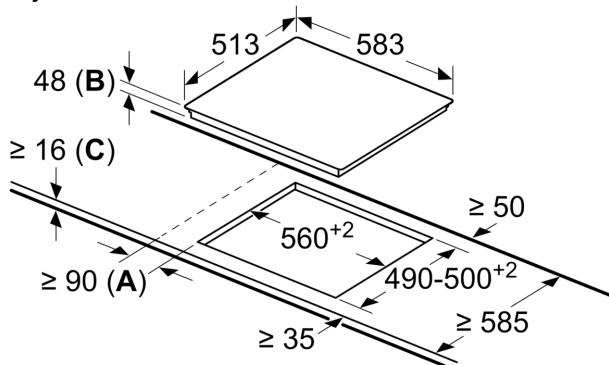

Tehnički podaci

Grupa proizvoda / linija proizvoda:Cooking zone ceramic
 Ugradbeni / samostojeći: Ugradbeni
 Utrošena energija: Električni
 Ukupan broj polja koja se mogu istovremeno upotrebljavati: 4
 Potrebna veličina niše za ugradnju (VxŠxD): .48 x 560-560 x 490-500 mm
 Širina: 583 mm
 Dimenzije proizvoda:48 x 583 x 513 mm
 Dimenzije zapakiranog proizvoda (Vx ŠxD): 100 x 750 x 590 mm
 Neto težina: 7.4 kg
 Bruto težina:8.2 kg
 Indikator preostale topline: Separate
 Položaj komandne ploče: Sprijeda
 Glavni materijal površine: Staklokeramika
 Boja površine:Crna, Stainless steel
 Boja okvira: Stainless steel
 EAN kod:4242002940311
 Napon: 220-240 V
 Frekvencija:50; 60 Hz

Postavljanje

- Dimenje proizvoda (VxŠxD mm): 48 x 583 x 513
- Potrebna veličina niše za ugradnju (VxŠxD mm) : 48 x 560 x (490 - 500)
- Min. debljina radne površine: 16 mm
- Priključna snaga: 6.9 KW

**Serie 6, Električna ploča za kuhanje,
60 cm, Crna, ugradnja s okvirom
PKE645FP1E**

Mjere u mm

- A:** Minimalna udaljenost od izreza ploče do zida.
B: Utorena dubina
C: Ako se pećnica ugrađuje ispod min. 20, a možda i više; pogledajte zahtjeve za prostor za pećnicu.