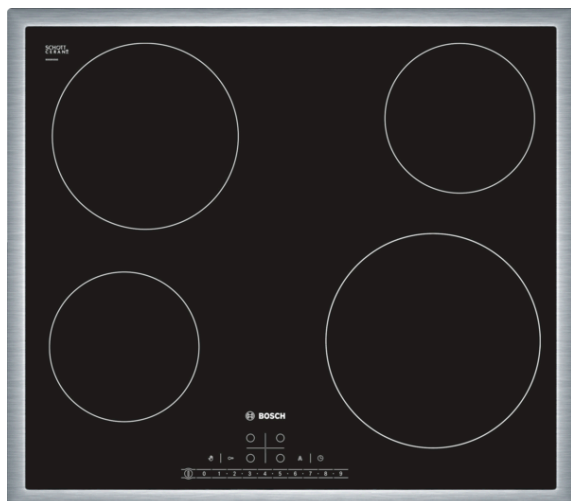

**Serie | 6, Električna ploča za kuhanje,
60 cm,
PKE645F17E**

Posebni dodatni pribor

HEZ390090 : Vok za staklokeramičke ploče

**Električna ploča za kuhanje od
staklokeramike: s njom će kuhanje i
čišćenje biti još jednostavnije.**

Tehnički podaci

Grupa proizvoda / linija proizvoda :	Cooking zone ceramic
Ugradbeni / samostojeći :	Ugradbeni
Dovod električne energije :	Električan
Ukupan broj polja koja se mogu istovremeno upotrebljavati :	4
Potrebna veličina niše za ugradnju (VxŠxD) :	48 x 560-560 x 490-500
Širina proizvoda (mm) :	583
Dimenzije proizvoda (mm) :	48 x 583 x 513
Dimenzije zapakiranog proizvoda (Vx ŠxD) (mm) :	100 x 750 x 590
Neto težina (kg) :	7,463
Bruto težina (kg) :	8,0
Indikator preostale topline :	Separate
Položaj komandne ploče :	Sprijeđa
Boja površine :	, Stainless steel
Boja okvira :	Stainless steel
Certifikati odobrenja :	CE, VDE
EAN kod :	4242002721811
Nazivni podaci električnog priključka (W) :	6600
Napon (V) :	220-240
Frekvencija (Hz) :	60; 50

4 242002 721811

Serie | 6, Električna ploča za kuhanje, 60 cm, PKE645F17E

Električna ploča za kuhanje od staklokeramike: s njom će kuhanje i čišćenje biti još jednostavnije.

Profesionalna oprema:

- DirectSelect: izravan, jednostavan odabir željene zone kuhanja, snage i dodatnih funkcija

Polja za kuhanje:

- 4 polja za kuhanje HighSpeed

Dizajn:

- Klasični okvir

Komfor:

- Podešavanje snage: 17 stupnjeva
- ReStart funkcija
- Digitalni zaslon TopControl
- Elektronički programski sat s funkcijom isključivanja i opomenom za svako polje za kuhanje
- Prikaz potrošnje energije