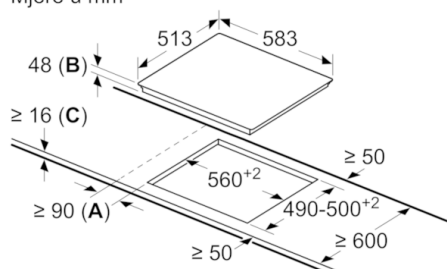

Tehnički podaci

Grupa proizvoda / linija proizvoda :	Cooking zone ceramic
Ugradbeni / samostojeći :	Ugradbeni
Dovod električne energije :	Električan
Ukupan broj polja koja se mogu istovremeno upotrebljavati :	4
Potrebna veličina niše za ugradnju (VxŠxD) :	48 x 560-560 x 490-500
Širina proizvoda (mm) :	583
Dimenzije proizvoda (mm) :	48 x 583 x 513
Dimenzije zapakiranog proizvoda (Vx ŠxD) (mm) :	100 x 750 x 590
Neto težina (kg) :	7,463
Bruto težina (kg) :	8,0
Indikator preostale topline :	Separate
Položaj komandne ploče :	Sprijeđa
Boja površine :	, Stainless steel
Boja okvira :	Stainless steel
Certifikati odobrenja :	CE, VDE
EAN kod :	4242002721811
Nazivni podaci električnog priključka (W) :	6600
Napon (V) :	220-240
Frekvencija (Hz) :	60; 50

Dimenzije:

- Min. debljina radne površine: 20 mm

Serie | 6, Električna ploča za kuhanje, 60 cm, PKE645F17E

Mjere u mm

- A:** Minimalna udaljenost od izreza ploče do zida.
- B:** Utorena dubina
- C:** Ako se pećnica ugrađuje ispod min. 20, a možda i više; pogledajte zahtjeve za prostor za pećnicu.