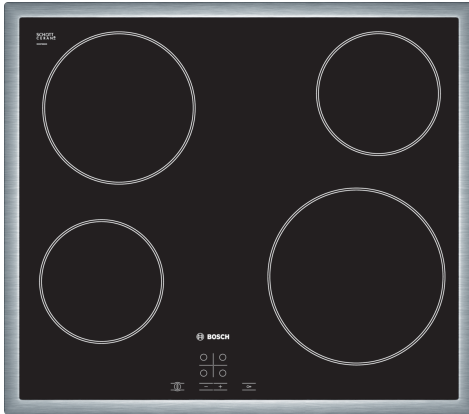

## Serie 4, Električna ploča za kuhanje, 60 cm, Crna, ugradnja s okvirom PKE645D17E

- **TouchSelect:** Odabir željene zone za kuhanje i jednostavno postavljanje željene razine snage.
- **Čelični okvir:** Niski okvir od nehrđajućeg čelika oko površine za kuhanje, savršeno za integriranje u već postojeće izreze radnih ploča.
- **ReStart:** ako isključite ploču za kuhanje, ona na kratko vrijeme pohranjuje posljednju odabranu postavku.
- **Dječja zaštita:** zaključava upravljačku ploču kako bi spriječila neovlašteno korištenje.

### Tehnički podaci

Grupa proizvoda / linija proizvoda: ..... Cooking zone ceramic  
 Ugradbeni / samostojeći: ..... Ugradbeni  
 Utrošena energija: ..... Električni  
 Ukupan broj polja koja se mogu istovremeno upotrebljavati: ..... 4  
 Potrebna veličina niše za ugradnju (VxŠxD): .48 x 560-560 x 490-500 mm  
 Širina: ..... 583 mm  
 Dimenzije proizvoda: .....48 x 583 x 513 mm  
 Dimenzije zapakiranog proizvoda (Vx ŠxD): ..... 100 x 750 x 590 mm  
 Neto težina: ..... 7.2 kg  
 Bruto težina: .....8.0 kg  
 Indikator preostale topline: ..... Separate  
 Položaj komandne ploče: ..... Sprijeda  
 Glavni materijal površine: ..... Staklokeramika  
 Boja površine: .....Crna, Stainless steel  
 Boja okvira: ..... Stainless steel  
 EAN kod: .....4242002723938  
 Napon: ..... 220-240 V  
 Frekvencija: ..... 50; 60 Hz

## Serie 4, Električna ploča za kuhanje, 60 cm, Crna, ugradnja s okvirom PKE645D17E

---

### Fleksibilnost zona za kuhanje

- Prednji lijevi: 145 mm, 1.2 KW
- Stražnji lijevi: 180 mm, 2 KW
- Stražnji desni: 145 mm , 1.2 KW
- Prednji desni: 210 mm, 2.2 KW