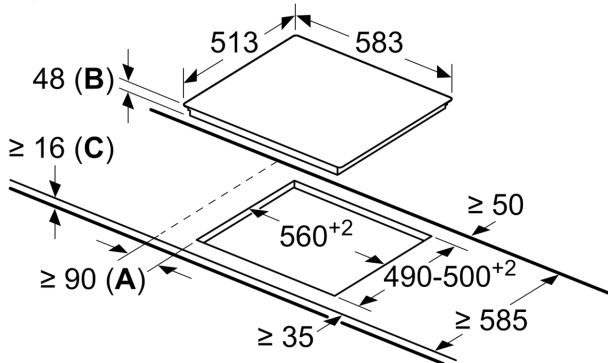

### Tehnički podaci

Grupa proizvoda / linija proizvoda: ..... Cooking zone ceramic  
 Ugradbeni / samostojeći: ..... Ugradbeni  
 Utrošena energija: ..... Električni  
 Ukupan broj polja koja se mogu istovremeno upotrebljavati: ..... 4  
 Potrebna veličina niše za ugradnju (VxŠxD): .48 x 560-560 x 490-500 mm  
 Širina: ..... 583 mm  
 Dimenzije proizvoda: .....48 x 583 x 513 mm  
 Dimenzije zapakiranog proizvoda (Vx ŠxD): ..... 100 x 750 x 590 mm  
 Neto težina: ..... 7.2 kg  
 Bruto težina: .....8.0 kg  
 Indikator preostale topline: ..... Separate  
 Položaj komandne ploče: ..... Sprijeda  
 Glavni materijal površine: ..... Staklokeramika  
 Boja površine: .....Crna, Stainless steel  
 Boja okvira: ..... Stainless steel  
 EAN kod: .....4242002723938  
 Napon: ..... 220-240 V  
 Frekvencija: ..... 50; 60 Hz

### Postavljanje

- Dimenije proizvoda (VxŠxD mm): 48 x 583 x 513
- Min. debljina radne površine: 16 mm
- Priključna snaga: 6.6 KW
- Potrebna veličina niše za ugradnju (VxŠxD mm) : 48 x 560 x (490 - 500)

**Serie 4, Električna ploča za kuhanje,  
60 cm, Crna, ugradnja s okvirom  
PKE645D17E**

Mjere u mm

- A:** Minimalna udaljenost od izreza ploče do zida.  
**B:** Utorena dubina  
**C:** Ako se pećnica ugrađuje ispod min. 20, a možda i više; pogledajte zahtjeve za prostor za pećnicu.