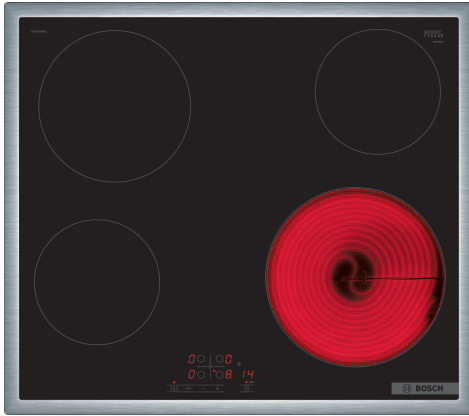

**Serie 4, Električna ploča za kuhanje,
60 cm, Crna, ugradnja s okvirom
PKE645BB2E**

Posebni dodatni pribor

HEZ32WA00 Bežični termometar za hranu
HEZ392617 :
HEZ9FE280 :
HEZ9SE030 Komplet posude za indukciju 2+1

**Električno kuhalište od staklokeramike: s
njim će kuhanje i čišćenje biti još
jednostavnije.**

- **TouchSelect:** Odabir željene zone za kuhanje i jednostavno postavljanje željene razine snage.
- **Čelični okvir:** Niski okvir od nehrđajućeg čelika oko površine za kuhanje, savršeno za integriranje u već postojeće izreze radnih ploča.
- **ReStart:** ako isključite ploču za kuhanje, ona na kratko vrijeme pohranjuje posljednju odabranu postavku.
- **Timer za isključivanje:** Isključuje određenu zonu kuhanja nakon postavljenog vremena.
- **Dječja zaštita:** zaključava upravljačku ploču kako bi spriječila neovlašteno korištenje.

Tehnički podaci

Grupa proizvoda / linija proizvoda: Keramička zona za kuhanje
Ugradbeni / samostojeći: Ugradbeni
Utrošena energija: Električni
Ukupan broj polja koja se mogu istovremeno upotrebljavati: 4
Potrebna veličina niše za ugradnju (VxŠxD): .48 x 560-560 x 490-500 mm
Širina: 583 mm
Dimenzije proizvoda: 48 x 583 x 513 mm
Dimenzije zapakiranog proizvoda (Vx ŠxD): 100 x 750 x 590 mm
Neto težina: 7.3 kg
Bruto težina: 8.1 kg
Indikator preostale topline: Odvojeno
Položaj komandne ploče: Sprijeda
Glavni materijal površine: Staklokeramika
Boja površine: Crna, Nehrđajući čelik
Boja okvira: Nehrđajući čelik
EAN kod: 4242005283439
Napon: 220-240 V
Frekvencija: 50; 60 Hz

Serie 4, Električna ploča za kuhanje, 60 cm, Crna, ugradnja s okvirom PKE645BB2E

**Električno kuhalište od staklokeramike: s
njim će kuhanje i čišćenje biti još
jednostavnije.**

Fleksibilnost zona za kuhanje