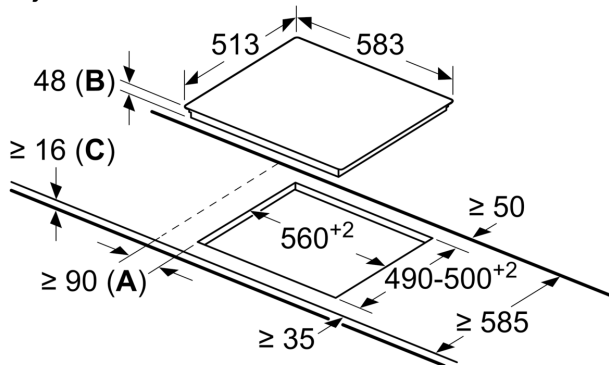

Tehnički podaci

Grupa proizvoda / linija proizvoda: Keramička zona za kuhanje
Ugradbeni / samostojeći: Ugradbeni
Utrošena energija: Električni
Ukupan broj polja koja se mogu istovremeno upotrebljavati: 4
Potrebna veličina niše za ugradnju (VxŠxD): .48 x 560-560 x 490-500 mm
Širina: 583 mm
Dimenzije proizvoda: 48 x 583 x 513 mm
Dimenzije zapakiranog proizvoda (Vx ŠxD): 100 x 750 x 590 mm
Neto težina: 7.3 kg
Bruto težina: 8.1 kg
Indikator preostale topline: Odvojeno
Položaj komandne ploče: Sprijeda
Glavni materijal površine: Staklokeramika
Boja površine: Crna, Nehrđajući čelik
Boja okvira: Nehrđajući čelik
EAN kod: 4242005283439
Napon: 220-240 V
Frekvencija: 50; 60 Hz

Postavljanje

- Dimenje proizvoda (VxŠxD mm): 48 x 583 x 513
- Potrebna veličina niše za ugradnju (VxŠxD mm) : 48 x 560 x (490 - 500)
- Min. debljina radne površine: 16 mm
- Priključna snaga: 6.6 KW

**Serie 4, Električna ploča za kuhanje,
60 cm, Crna, ugradnja s okvirom
PKE645BB2E**

Mjere u mm

- A:** Minimalna udaljenost od izreza ploče do zida.
B: Utorena dubina
C: Ako se pećnica ugrađuje ispod min. 20, a možda i više; pogledajte zahtjeve za prostor za pećnicu.