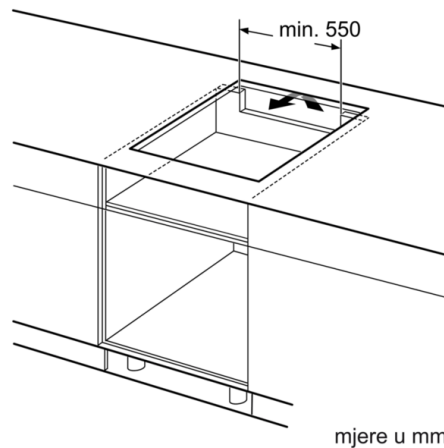

Tehnički podaci

Grupa proizvoda / linija proizvoda :	Cooking zone ceramic
Ugradbeni / samostojeći :	Ugradbeni
Dovod električne energije :	Električan
Ukupan broj polja koja se mogu istovremeno upotrebljavati :	4
Potrebna veličina niše za ugradnju (Vx ŠxD) :	51 x 560-560 x 490-500
Širina proizvoda (mm) :	592
Dimenzije proizvoda (mm) :	51 x 592 x 522
Dimenzije zapakiranog proizvoda (Vx ŠxD) (mm) :	118 x 746 x 604
Neto težina (kg) :	10,547
Bruto težina (kg) :	11,0
Indikator preostale topline :	Separate
Položaj komandne ploče :	Sprijeda
Certifikati odobrenja :	AENOR, CE
Dužina kabela za napajanje (cm) :	110
EAN kod :	4242002737829
Nazivni podaci električnog priključka (W) :	7200
Napon (V) :	220-240
Frekvencija (Hz) :	50; 60

Dimenzije:

- Min. debljina radne površine: 20 mm
- Priključni kabel: 1,1 m
- Priključna snaga: 7,2 kW

**Serie | 4, Indukcijska ploča za kuhanje, 60 cm,
PIE651B17E**

Mjere u mm

- A:** Najmanji razmak od izreska ploče za kuhanje do zida
- B:** Dubina uranjanja
- C:** S ispod ugrađenom pećnicom min. 30 može biti više; vidi prostor potreban za pećnicu.