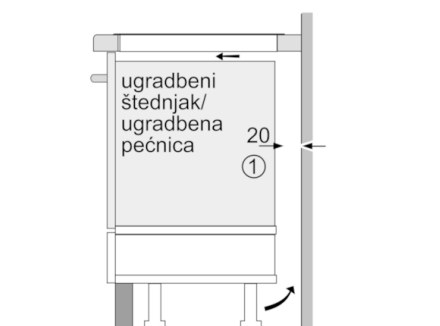

Tehnički podaci

Grupa proizvoda / linija proizvoda :	Cooking zone ceramic
Ugradbeni / samostojeći :	Ugradbeni
Dovod električne energije :	Električan
Ukupan broj polja koja se mogu istovremeno upotrebljavati :	4
Potrebna veličina niše za ugradnju (Vx ŠxD) :	51 x 560-560 x 490-500
Širina proizvoda (mm) :	592
Dimenzije proizvoda (mm) :	51 x 592 x 522
Dimenzije zapakiranog proizvoda (Vx ŠxD) (mm) :	118 x 746 x 604
Neto težina (kg) :	10,547
Bruto težina (kg) :	11,0
Indikator preostale topline :	Separate
Položaj komandne ploče :	Sprijeda
Certifikati odobrenja :	AENOR, CE
Dužina kabela za napajanje (cm) :	110
EAN kod :	4242002737829
Nazivni podaci električnog priključka (W) :	7200
Napon (V) :	220-240
Frekvencija (Hz) :	50; 60

Dimenzije:

- Min. debljina radne površine: 20 mm
- Priključni kabel: 1,1 m
- Priključna snaga: 7,2 kW

**Serie | 4, Indukcijska ploča za kuhanje, 60 cm,
PIE651B17E**

Mjere u mm

- A:** Najmanji razmak od izreska ploče za kuhanje do zida
- B:** Dubina uranjanja
- C:** S ispod ugrađenom pećnicom min. 30 može biti više; vidi prostor potreban za pećnicu.