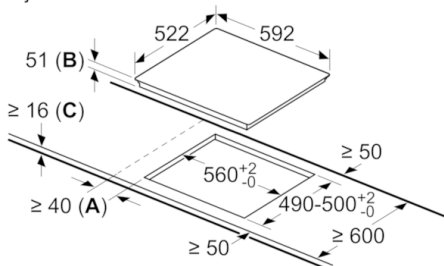

Tehnički podaci

Grupa proizvoda / linija proizvoda :	Cooking zone ceramic
Ugradbeni / samostojeći :	Ugradbeni
Dovod električne energije :	Električan
Ukupan broj polja koja se mogu istovremeno upotrebljavati :	4
Potrebna veličina niše za ugradnju (Vx ŠxD) :	51 x 560-560 x 490-500
Širina proizvoda (mm) :	592
Dimenzije proizvoda (mm) :	51 x 592 x 522
Dimenzije zapakiranog proizvoda (Vx ŠxD) (mm) :	118 x 746 x 604
Neto težina (kg) :	10,547
Bruto težina (kg) :	11,0
Indikator preostale topline :	Separate
Položaj komandne ploče :	Sprijeda
Certifikati odobrenja :	AENOR, CE
Dužina kabela za napajanje (cm) :	110
EAN kod :	4242002737829
Nazivni podaci električnog priključka (W) :	7200
Napon (V) :	220-240
Frekvencija (Hz) :	50; 60

Dimenzije:

- Min. debljina radne površine: 20 mm
- Priključni kabel: 1,1 m
- Priključna snaga: 7,2 kW

**Serie | 4, Indukcijska ploča za kuhanje, 60 cm,
PIE651B17E**

Mjere u mm

- A:** Najmanji razmak od izreska ploče za kuhanje do zida
- B:** Dubina uranjanja
- C:** S ispod ugrađenom pećnicom min. 30 može biti više; vidi prostor potreban za pećnicu.