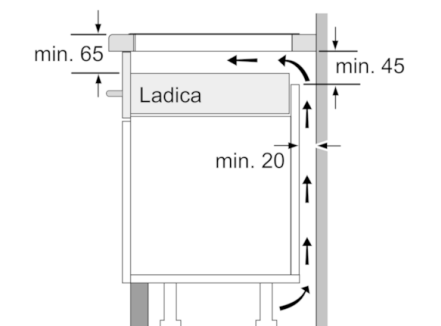

Tehnički podaci

Grupa proizvoda / linija proizvoda :	Cooking zone ceramic
Ugradbeni / samostojeći :	Ugradbeni
Dovod električne energije :	Električan
Ukupan broj polja koja se mogu istovremeno upotrebljavati :	4
Potrebna veličina niše za ugradnju (Vx ŠxD) :	51 x 560-560 x 490-500
Širina proizvoda (mm) :	592
Dimenzije proizvoda (mm) :	51 x 592 x 522
Dimenzije zapakiranog proizvoda (Vx ŠxD) (mm) :	118 x 746 x 604
Neto težina (kg) :	10,547
Bruto težina (kg) :	11,0
Indikator preostale topline :	Separate
Položaj komandne ploče :	Sprijeda
Certifikati odobrenja :	AENOR, CE
Dužina kabela za napajanje (cm) :	110
EAN kod :	4242002737829
Nazivni podaci električnog priključka (W) :	7200
Napon (V) :	220-240
Frekvencija (Hz) :	50; 60

Dimenzije:

- Min. debljina radne površine: 20 mm
- Priključni kabel: 1,1 m
- Priključna snaga: 7,2 kW

**Serie | 4, Indukcijska ploča za kuhanje, 60 cm,
PIE651B17E**

Mjere u mm

- A:** Najmanji razmak od izreska ploče za kuhanje do zida
- B:** Dubina uranjanja
- C:** S ispod ugrađenom pećnicom min. 30 može biti više; vidi prostor potreban za pećnicu.

① Treba predvidjeti prerez za ventilaciju.