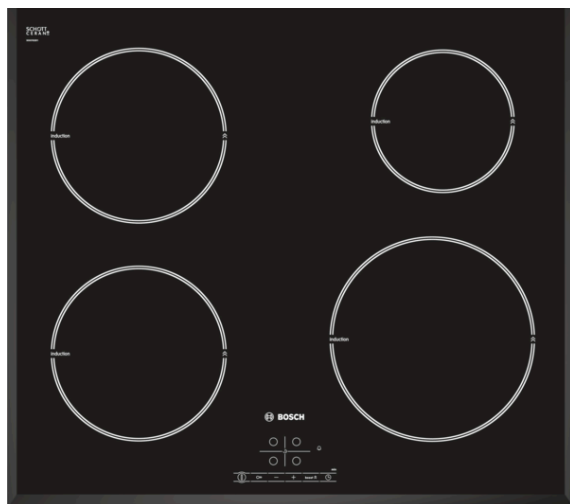

**Serie | 4, Indukcijska ploča za kuhanje,
60 cm,
PIE651B17E**

**Indukcijska ploča za kuhanje: tako ćete
kuhati brzo, sigurno i čisto uz malo
utrošene energije.**

- **Indukcija:** brzo i točno kuhanje, jednostavno čišćenje i mala potrošnja energije.
- **PowerBoost:** povećan stupanj snage za do 50% brže kuhanje.

Tehnički podaci

Grupa proizvoda / linija proizvoda :	Cooking zone ceramic
Ugradbeni / samostojeći :	Ugradbeni
Dovod električne energije :	Električan
Ukupan broj polja koja se mogu istovremeno upotrebljavati :	4
Potrebna veličina niše za ugradnju (Vx ŠxD) :	51 x 560-560 x 490-500
Širina proizvoda (mm) :	592
Dimenzije proizvoda (mm) :	51 x 592 x 522
Dimenzije zapakiranog proizvoda (Vx ŠxD) (mm) :	118 x 746 x 604
Neto težina (kg) :	10,547
Bruto težina (kg) :	11,0
Indikator preostale topline :	Separate
Položaj komandne ploče :	Sprijeda
Certifikati odobrenja :	AENOR, CE
Dužina kabela za napajanje (cm) :	110
EAN kod :	4242002737829
Nazivni podaci električnog priključka (W) :	7200
Napon (V) :	220-240
Frekvencija (Hz) :	50; 60

4 242002 737829

Posebni dodatni pribor

HEZ390042 : Veliki komplet posude za indukciju

HEZ390090 : Vok za staklokeramičke ploče

**Serie | 4, Indukcijska ploča za kuhanje, 60
cm,
PIE651B17E**

**Indukcijska ploča za kuhanje: tako ćete
kuhati brzo, sigurno i čisto uz malo utrošene
energije.**

Profesionalna oprema:

- TouchSelect

Polja za kuhanje:

- 4 indukcijska polja za kuhanje

Dizajn:

- Bez okvira, brušeni rubovi

Komfor:

- Podešavanje snage: 17 stupnjeva
- QuickStart funkcija
- ReStart funkcija
- Elektronički programski sat s funkcijom isključivanja i opomenom za svako polje za kuhanje