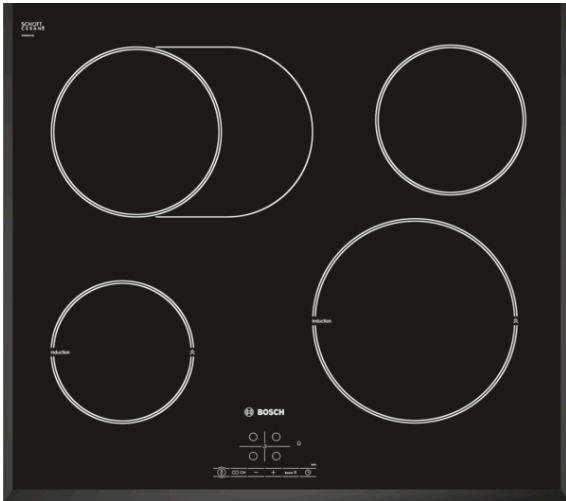

**Serie | 4, Indukcijska ploča za kuhanje,
60 cm,
PIC651B17E**

Posebni dodatni pribor

HEZ390042 : Veliki komplet posude za indukciju
HEZ390090 : Vok za staklokeramičke ploče

**Indukcijska ploča za kuhanje: tako ćete
kuhati brzo, sigurno i čisto uz malo
utrošene energije.**

Tehnički podaci

Grupa proizvoda / linija proizvoda :	Cooking zone ceramic
Ugradbeni / samostojeći :	Ugradbeni
Dovod električne energije :	Električan
Ukupan broj polja koja se mogu istovremeno upotrebljavati :	4
Potrebna veličina niše za ugradnju (VxŠxD) :	51 x 560-560 x 490-500
Širina proizvoda (mm) :	592
Dimenzije proizvoda (mm) :	51 x 592 x 522
Dimenzije zapakiranog proizvoda (Vx ŠxD) (mm) :	118 x 746 x 604
Neto težina (kg) :	9,116
Bruto težina (kg) :	10,0
Indikator preostale topline :	Separate
Položaj komandne ploče :	Sprijeda
Certifikati odobrenja :	AENOR, CE
Dužina kabela za napajanje (cm) :	110
EAN kod :	4242002761701
Nazivni podaci električnog priključka (W) :	7200
Napon (V) :	220-240
Frekvencija (Hz) :	50; 60

Polja za kuhanje:

- 2 indukcijska polja za kuhanje, prepoznavanje veličine dna posude
- 2 polja za kuhanje HighSpeed, od kojih
- 1 proširivo u oval

Dizajn:

- Bez okvira, brušeni rubovi

Komfor:

- Podešavanje snage: 17 stupnjeva

Dimenzije:

- Dimenzije (ŠxD): 592 mm x 522 mm
- Ugradbene dimenzije (VxŠxD): 51 mm x 560 mm x 490 mm
- Min. debljina radne površine: 20 mm
- Priključni kabel: 1,1 m
- Priključna snaga: 7,2 kW

**Serie | 4, Indukcijska ploča za kuhanje, 60 cm,
PIC651B17E**