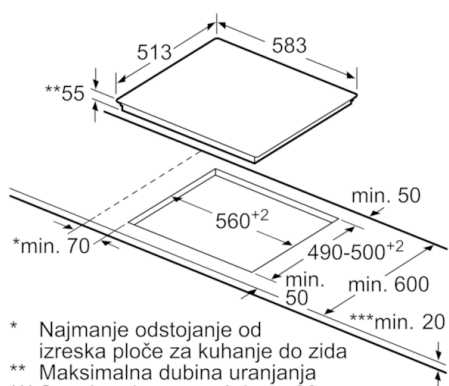

Tehnički podaci

Grupa proizvoda / linija proizvoda :	Cooking zone ceramic
Ugradbeni / samostojeći :	Ugradbeni
Dovod električne energije :	Električan
Ukupan broj polja koja se mogu istovremeno upotrebljavati :	4
Potrebna veličina niše za ugradnju (VxŠxD) :	55 x 560-560 x 490-500
Širina proizvoda (mm) :	583
Dimenzije proizvoda (mm) :	55 x 583 x 513
Dimenzije zapakiranog proizvoda (Vx ŠxD) (mm) :	118 x 746 x 604
Neto težina (kg) :	9,036
Bruto težina (kg) :	10,0
Indikator preostale topline :	Separate
Položaj komandne ploče :	Sprijeda
Boja površine :	, Stainless steel
Boja okvira :	Stainless steel
Certifikati odobrenja :	AENOR, CE
Dužina kabela za napajanje (cm) :	110
EAN kod :	4242002733456
Nazivni podaci električnog priključka (W) :	7200
Napon (V) :	220-240
Frekvencija (Hz) :	50; 60

Polja za kuhanje:

- 2 indukcijska polja za kuhanje, prepoznavanje veličine dna posude
- 2 polja za kuhanje HighSpeed, od kojih
- 1 proširivo u oval

Dizajn:

- Klasični okvir

Komfor:

- Podešavanje snage: 17 stupnjeva

Dimenzije:

- Ugradbene dimenzije: 560 mm x 490 mm
- Priključni kabel: 1,1 m
- Min. debljina radne površine: 20 mm
- Priključna snaga: 7,2 kW

**Serie | 6, Indukcijska ploča za kuhanje, 60
cm,
PIC645F17E**

- * Najmanje odstojanje od izreska ploče za kuhanje do zida
- ** Maksimalna dubina uranjanja
- *** S podgrađenom pećnicom 30 vidi zahtjeve dimenzija pećnice

mjere u mm