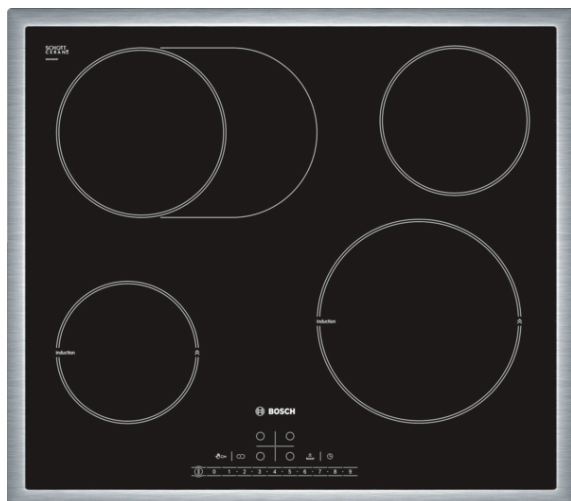

**Serie | 6, Indukcijska ploča za kuhanje,
60 cm,
PIC645F17E**

Posebni dodatni pribor

HEZ390042 : Veliki komplet posude za indukciju
HEZ390090 : Vok za staklokeramičke ploče

**Indukcijska ploča za kuhanje: tako ćete
kuhati brzo, sigurno i čisto uz malo
utrošene energije.**

Tehnički podaci

Grupa proizvoda / linija proizvoda :	Cooking zone ceramic
Ugradbeni / samostojeći :	Ugradbeni
Dovod električne energije :	Električan
Ukupan broj polja koja se mogu istovremeno upotrebljavati :	4
Potrebna veličina niše za ugradnju (VxŠxD) :	55 x 560-560 x 490-500
Širina proizvoda (mm) :	583
Dimenzije proizvoda (mm) :	55 x 583 x 513
Dimenzije zapakiranog proizvoda (Vx ŠxD) (mm) :	118 x 746 x 604
Neto težina (kg) :	9,036
Bruto težina (kg) :	10,0
Indikator preostale topline :	Separate
Položaj komandne ploče :	Sprijeda
Boja površine :	, Stainless steel
Boja okvira :	Stainless steel
Certifikati odobrenja :	AENOR, CE
Dužina kabela za napajanje (cm) :	110
EAN kod :	4242002733456
Nazivni podaci električnog priključka (W) :	7200
Napon (V) :	220-240
Frekvencija (Hz) :	50; 60

Polja za kuhanje:

- 2 indukcijska polja za kuhanje, prepoznavanje veličine dna posude
- 2 polja za kuhanje HighSpeed, od kojih
- 1 proširivo u oval

Dizajn:

- Klasični okvir

Komfor:

- Podešavanje snage: 17 stupnjeva

Dimenzije:

- Ugradbene dimenzije: 560 mm x 490 mm
- Priključni kabel: 1,1 m
- Min. debljina radne površine: 20 mm
- Priključna snaga: 7,2 kW

**Serie | 6, Indukcijska ploča za kuhanje, 60
cm,
PIC645F17E**