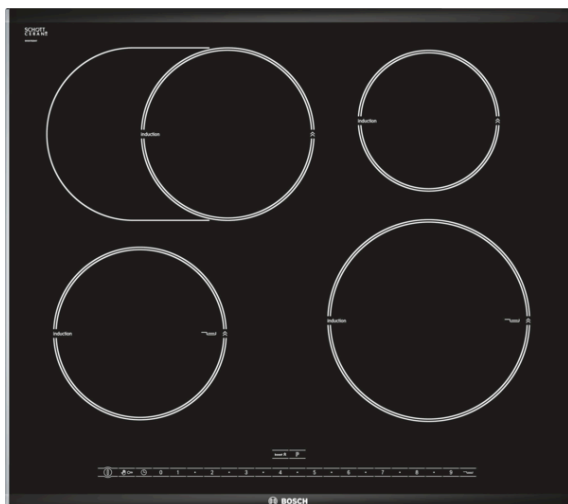

**Serie | 8, Indukcijska ploča za kuhanje,  
60 cm,  
PIB675N27E**

**Posebni dodatni pribor**

HEZ390042 : Veliki komplet posude za indukciju  
 HEZ390090 : Vok za staklokeramičke ploče  
 HEZ390220 : Tava Ø 19 cm  
 HEZ390230 : Tava Ø 21 cm

**Tehnički podaci**

|   |                        |
|---|------------------------|
| Grupa proizvoda / linija proizvoda :                        | Cooking zone ceramic   |
| Ugradbeni / samostojeći :                                   | Ugradbeni              |
| Dovod električne energije :                                 | Električan             |
| Ukupan broj polja koja se mogu istovremeno upotrebljavati : | 4                      |
| Potrebna veličina niše za ugradnju (VXŠXD) :                | 51 x 560-560 x 490-500 |
| Širina proizvoda (mm) :                                     | 606                    |
| Dimenzije proizvoda (mm) :                                  | 51 x 606 x 527         |
| Dimenzije zapakiranog proizvoda (Vx ŠxD) (mm) :             | 118 x 746 x 604        |
| Neto težina (kg) :  | 11,377                 |
| Bruto težina (kg) :   | 12,0                   |
| Indikator preostale topline :                               | Separate               |
| Položaj komandne ploče :                                    | Sprijeđa               |
| Boja površine :   | , Stainless steel      |
| Boja okvira :   | Stainless steel        |
| Certifikati odobrenja :                                     | AENOR, CE              |
| Dužina kabela za napajanje (cm) :                           | 110                    |
| EAN kod :   | 4242002736488          |
| Nazivni podaci električnog priključka (W) :                 | 7200                   |
| Napon (V) :   | 220-240                |
| Frekvencija (Hz) :  | 50; 60                 |

#### Polja za kuhanje:

- 4 indukcijska polja za kuhanje, prepoznavanje veličine dna posude
- od čega se jedno može proširiti u oval
- Podešavanje snage: 17 stupnjeva