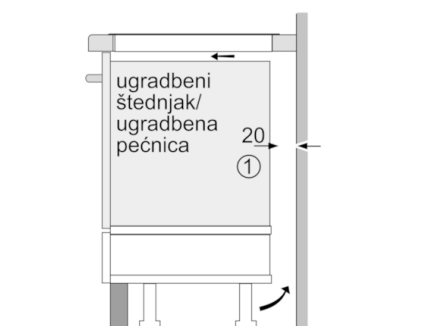

**Tehnički podaci**

Grupa proizvoda / linija proizvoda :	Cooking zone ceramic
Ugradbeni / samostojeći :	Ugradbeni
Dovod električne energije :	Električan
Ukupan broj polja koja se mogu istovremeno upotrebljavati :	4
Potrebna veličina niše za ugradnju (VxŠxD) :	55 x 560-560 x 490-500
Širina proizvoda (mm) :	583
Dimenzije proizvoda (mm) :	55 x 583 x 513
Dimenzije zapakiranog proizvoda (Vx ŠxD) (mm) :	118 x 746 x 604
Neto težina (kg) :	11,017
Bruto težina (kg) :	12,0
Indikator preostale topline :	Separate
Položaj komandne ploče :	Sprijeda
Boja površine :	, Stainless steel
Boja okvira :	Stainless steel
Certifikati odobrenja :	AENOR, CE
Dužina kabela za napajanje (cm) :	110
EAN kod :	4242002737942
Nazivni podaci električnog priključka (W) :	7200
Napon (V) :	220-240
Frekvencija (Hz) :	50; 60

**Dimenzije:**

- Min. debljina radne površine: 20 mm
- Priključni kabel: 1,1 m
- Priključna snaga: 7,2 kW

**Serie | 4, Indukcijska ploča za kuhanje, 60 cm,  
PIB645B17E**

Mjere u mm

- A:** Najmanji razmak od izreska ploče za kuhanje do zida
- B:** Dubina uranjanja
- C:** S ispod ugrađenom pećnicom min. 30 može biti više; vidi prostor potreban za pećnicu.

mjere u mm

① Treba predvidjeti prerez za ventilaciju.

mjere u mm