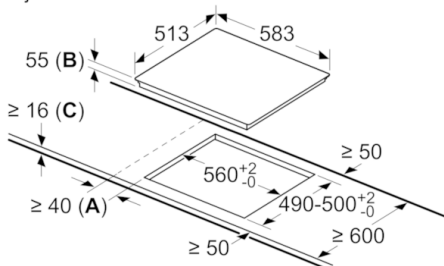

**Tehnički podaci**

Grupa proizvoda / linija proizvoda :	Cooking zone ceramic
Ugradbeni / samostojeći :	Ugradbeni
Dovod električne energije :	Električan
Ukupan broj polja koja se mogu istovremeno upotrebljavati :	4
Potrebna veličina niše za ugradnju (VxŠxD) :	55 x 560-560 x 490-500
Širina proizvoda (mm) :	583
Dimenzije proizvoda (mm) :	55 x 583 x 513
Dimenzije zapakiranog proizvoda (Vx ŠxD) (mm) :	118 x 746 x 604
Neto težina (kg) :	11,017
Bruto težina (kg) :	12,0
Indikator preostale topline :	Separate
Položaj komandne ploče :	Sprijeda
Boja površine :	, Stainless steel
Boja okvira :	Stainless steel
Certifikati odobrenja :	AENOR, CE
Dužina kabela za napajanje (cm) :	110
EAN kod :	4242002737942
Nazivni podaci električnog priključka (W) :	7200
Napon (V) :	220-240
Frekvencija (Hz) :	50; 60

**Dimenzije:**

- Min. debljina radne površine: 20 mm
- Priključni kabel: 1,1 m
- Priključna snaga: 7,2 kW

**Serie | 4, Indukcijska ploča za kuhanje, 60 cm,  
PIB645B17E**

Mjere u mm

- A:** Najmanji razmak od izreska ploče za kuhanje do zida
- B:** Dubina uranjanja
- C:** S ispod ugrađenom pećnicom min. 30 može biti više; vidi prostor potreban za pećnicu.