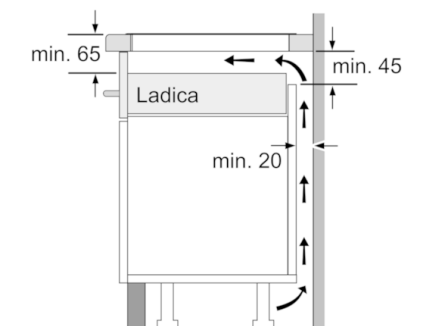

**Tehnički podaci**

Grupa proizvoda / linija proizvoda :	Cooking zone ceramic
Ugradbeni / samostojeći :	Ugradbeni
Dovod električne energije :	Električan
Ukupan broj polja koja se mogu istovremeno upotrebljavati :	4
Potrebna veličina niše za ugradnju (VxŠxD) :	55 x 560-560 x 490-500
Širina proizvoda (mm) :	583
Dimenzije proizvoda (mm) :	55 x 583 x 513
Dimenzije zapakiranog proizvoda (Vx ŠxD) (mm) :	118 x 746 x 604
Neto težina (kg) :	11,017
Bruto težina (kg) :	12,0
Indikator preostale topline :	Separate
Položaj komandne ploče :	Sprijeda
Boja površine :	, Stainless steel
Boja okvira :	Stainless steel
Certifikati odobrenja :	AENOR, CE
Dužina kabela za napajanje (cm) :	110
EAN kod :	4242002737942
Nazivni podaci električnog priključka (W) :	7200
Napon (V) :	220-240
Frekvencija (Hz) :	50; 60

**Dimenzije:**

- Min. debljina radne površine: 20 mm
- Priključni kabel: 1,1 m
- Priključna snaga: 7,2 kW

**Serie | 4, Indukcijska ploča za kuhanje, 60 cm,  
PIB645B17E**

Mjere u mm

- A:** Najmanji razmak od izreska ploče za kuhanje do zida
- B:** Dubina uranjanja
- C:** S ispod ugrađenom pećnicom min. 30 može biti više; vidi prostor potreban za pećnicu.

mjere u mm

① Treba predvidjeti prerez za ventilaciju.

mjere u mm