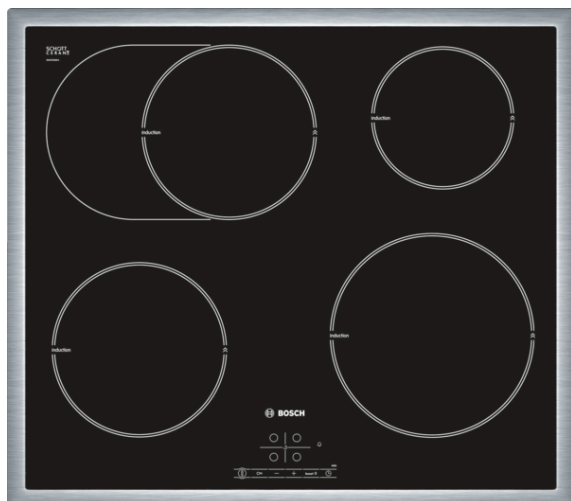

**Serie | 4, Indukcijska ploča za kuhanje,  
60 cm,  
PIB645B17E**

**Indukcijska ploča za kuhanje: tako ćete  
kuhati brzo, sigurno i čisto uz malo  
utrošene energije.**

- **Indukcija:** brzo i točno kuhanje, jednostavno čišćenje i mala potrošnja energije.
- **Zona pečenja:** zona za kuhanje koju možete posebno uključiti - za velike posude kao što su pekači ili posuda za pečenje ribe.
- **PowerBoost:** povećan stupanj snage za do 50% brže kuhanje.

**Tehnički podaci**

Grupa proizvoda / linija proizvoda :	Cooking zone ceramic
Ugradbeni / samostojeći :	Ugradbeni
Dovod električne energije :	Električan
Ukupan broj polja koja se mogu istovremeno upotrebljavati :	4
Potrebna veličina niše za ugradnju (VxŠxD) :	55 x 560-560 x 490-500
Širina proizvoda (mm) :	583
Dimenzije proizvoda (mm) :	55 x 583 x 513
Dimenzije zapakiranog proizvoda (Vx ŠxD) (mm) :	118 x 746 x 604
Neto težina (kg) :	11,017
Bruto težina (kg) :	12,0
Indikator preostale topline :	Separate
Položaj komandne ploče :	Sprijeda
Boja površine :	, Stainless steel
Boja okvira :	Stainless steel
Certifikati odobrenja :	AENOR, CE
Dužina kabela za napajanje (cm) :	110
EAN kod :	4242002737942
Nazivni podaci električnog priključka (W) :	7200
Napon (V) :	220-240
Frekvencija (Hz) :	50; 60

**Posebni dodatni pribor**

HEZ390042 : Veliki komplet posude za indukciju

HEZ390090 : Vok za staklokeramičke ploče

**Serie | 4, Indukcijska ploča za kuhanje, 60  
cm,  
PIB645B17E**

**Indukcijska ploča za kuhanje: tako ćete  
kuhati brzo, sigurno i čisto uz malo utrošene  
energije.**

---

**Profesionalna oprema:**

- TouchSelect

**Polja za kuhanje:**

- 4 indukcijska polja za kuhanje
- od čega se jedno može proširiti u oval

**Dizajn:**

- Klasični okvir

**Komfor:**