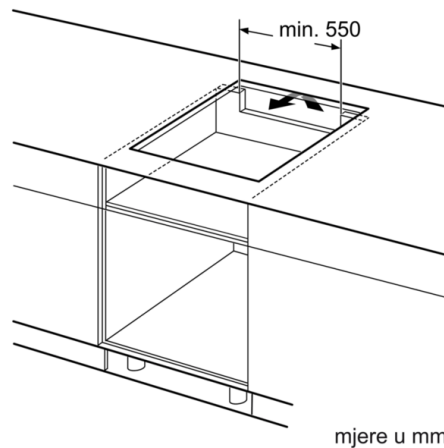

**Tehnički podaci**

Grupa proizvoda / linija proizvoda :	Cooking zone ceramic
Ugradbeni / samostojeći :	Ugradbeni
Dovod električne energije :	Električan
Ukupan broj polja koja se mogu istovremeno upotrebljavati :	4
Potrebna veličina niše za ugradnju (VxŠxD) :	55 x 560-560 x 490-500
Širina proizvoda (mm) :	583
Dimenzije proizvoda (mm) :	55 x 583 x 513
Dimenzije zapakiranog proizvoda (Vx ŠxD) (mm) :	118 x 746 x 604
Neto težina (kg) :	11,017
Bruto težina (kg) :	12,0
Indikator preostale topline :	Separate
Položaj komandne ploče :	Sprijeda
Boja površine :	, Stainless steel
Boja okvira :	Stainless steel
Certifikati odobrenja :	AENOR, CE
Dužina kabela za napajanje (cm) :	110
EAN kod :	4242002737942
Nazivni podaci električnog priključka (W) :	7200
Napon (V) :	220-240
Frekvencija (Hz) :	50; 60

**Dimenzije:**

- Min. debljina radne površine: 20 mm
- Priključni kabel: 1,1 m
- Priključna snaga: 7,2 kW

**Serie | 4, Indukcijska ploča za kuhanje, 60 cm,  
PIB645B17E**

Mjere u mm

- A:** Najmanji razmak od izreska ploče za kuhanje do zida
- B:** Dubina uranjanja
- C:** S ispod ugrađenom pećnicom min. 30 može biti više; vidi prostor potreban za pećnicu.

mjere u mm

① Treba predvidjeti prerez za ventilaciju.

mjere u mm