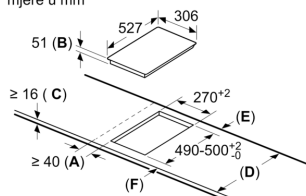

**Serie 6, Domino indukcijska ploča za kuhanje, 30 cm, Crna, ugradnja s okvirom**  
**PIB375FB1E**

Mjere u mm

Ako se dva ili više elemenata postavljaju jedan pored drugog, potreban je jedan komplet za postavljanje ili više njih (1 komplet za postavljanje za 2 elementa, 2 kompleta za postavljanje za 3 elementa itd.)

mjere u mm

mjere u mm

- A: Minimalna udaljenost od otvora za policu i zida.
- B: Dubina uranjanja
- C: Razmak između površina radne ploče i gornjeg dijela fronte pećnice mora biti 30 mm. Pogledajte zahtjeve razmaka za pećnicu.

Tip širine:  
Širina uređaja:

	A	B	C	D	L	X		
2x30	306	306	-	-			612	576
1x30, 1x40	306	396	-	-			702	666
1x30, 1x60	306	606	-	-			912	876
1x30, 1x70*	306	710	-	-			1016	980
1x30, 1x80	306	816	-	-			1122	1086
1x30, 1x90	306	916	-	-			1222	1186
2x40	396	396	-	-			792	756
1x40, 1x60	396	606	-	-			1002	966
1x40, 1x70*	396	710	-	-			1106	1070
1x40, 1x80	396	816	-	-			1212	1176
1x40, 1x90	396	916	-	-			1312	1276
3x30	306	306	306	-			918	882
2x30, 1x40	306	306	396	-			1008	972
2x30, 1x60	306	306	606	-			1218	1182
2x30, 1x70*	306	306	710	-			1322	1286
2x30, 1x80	306	306	816	-			1428	1392
2x30, 1x90	306	306	916	-			1528	1492
1x30, 2x40	306	396	396	-			1098	1062
1x30, 1x40, 1x60	306	396	606	-			1308	1272
1x30, 1x40, 1x70*	306	396	710	-			1412	1376
1x30, 1x40, 1x80	306	396	816	-			1518	1482
1x30, 1x40, 1x90	306	396	916	-			1618	1582
2x40, 1x60	396	396	606	-			1398	1362
4x30	306	306	306	306			1224	1188
3x30, 1x40	306	306	306	396			1314	1278
1x30, 1x75	306	750	-	-			1056	1020
1x40, 1x75	396	750	-	-			1146	1110
2x30, 1x75	306	306	750	-			1362	1326
1x30, 1x40, 1x75	306	396	750	-			1452	1416