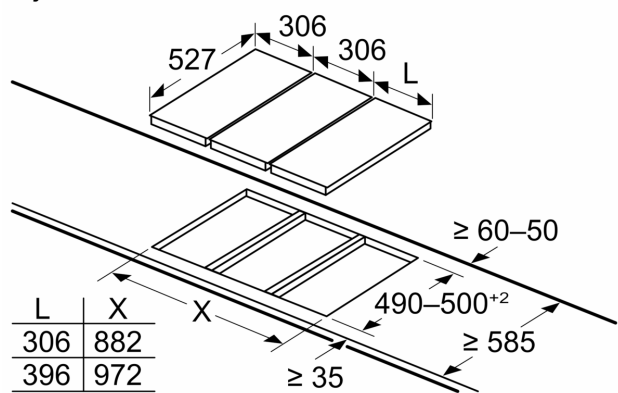

mjere u mm

mjere u mm

- A: Minimalna udaljenost od otvora za policu i zida.
- B: Dubina uranjanja
- C: Razmak između površina radne ploče i gornjeg dijela fronte pećnice mora biti 30 mm. Pogledajte zahtjeve razmaka za pećnicu.

Radna ploča u koju se ugrađuje policu mora podnijeti opterećenje od otprilike 60 kg, a prema potrebi se moraju upotrijebiti i potporne konstrukcije.

D	E	F
585-600	50	≥ 35
> 600	≥ 50	≥ 50

Mjere u mm

Prilikom postavljanja dviju jedinica Domino pored ploče potrebna su dva kompleta za sastavljanje (HEZ394301)

Mjere u mm

Prilikom postavljanja dviju jedinica Domino pored ploče potrebna su dva kompleta za sastavljanje (HEZ394301)

Mjere u mm

Ako se dva ili više elemenata postavljaju jedan pored drugog, potreban je jedan komplet za postavljanje ili više njih (1 komplet za postavljanje za 2 elementa, 2 kompleta za postavljanje za 3 elementa itd.)

Tip širine:  
Širina uređaja:

	A	B	C	D	L	X		
2x30	306	306	-	-			612	576
1x30, 1x40	306	396	-	-			702	666
1x30, 1x60	306	606	-	-			912	876
1x30, 1x70*	306	710	-	-			1016	980
1x30, 1x80	306	816	-	-			1122	1086
1x30, 1x90	306	916	-	-			1222	1186
2x40	396	396	-	-			792	756
1x40, 1x60	396	606	-	-			1002	966
1x40, 1x70*	396	710	-	-			1106	1070
1x40, 1x80	396	816	-	-			1212	1176
1x40, 1x90	396	916	-	-			1312	1276
3x30	306	306	306	-			918	882
2x30, 1x40	306	306	396	-			1008	972
2x30, 1x60	306	306	606	-			1218	1182
2x30, 1x70*	306	306	710	-			1322	1286
2x30, 1x80	306	306	816	-			1428	1392
2x30, 1x90	306	306	916	-			1528	1492
1x30, 2x40	306	396	396	-			1098	1062
1x30, 1x40, 1x60	306	396	606	-			1308	1272
1x30, 1x40, 1x70*	306	396	710	-			1412	1376
1x30, 1x40, 1x80	306	396	816	-			1518	1482
1x30, 1x40, 1x90	306	396	916	-			1618	1582
2x40, 1x60	396	396	606	-			1398	1362
4x30	306	306	306	306			1224	1188
3x30, 1x40	306	306	306	396			1314	1278
1x30, 1x75	306	750	-	-			1056	1020
1x40, 1x75	396	750	-	-			1146	1110
2x30, 1x75	306	306	750	-			1362	1326
1x30, 1x40, 1x75	306	396	750	-			1452	1416