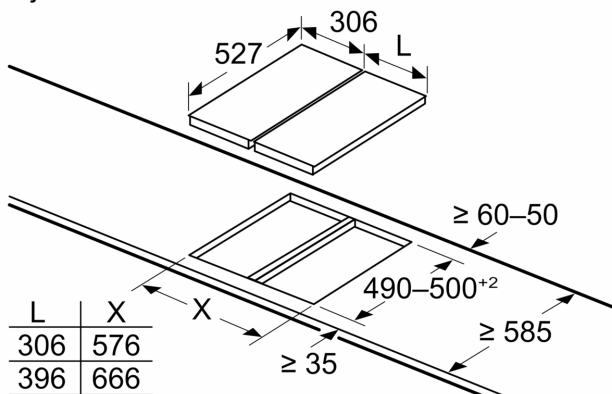

Serie 6, Domino indukcijska ploča za kuhanje, 30 cm, Crna, ugradnja s okvirom
PIB375FB1E

Mjere u mm

Ako se dva ili više elemenata postavljaju jedan pored drugog, potreban je jedan komplet za postavljanje ili više njih (1 komplet za postavljanje za 2 elementa, 2 kompleta za postavljanje za 3 elementa itd.)