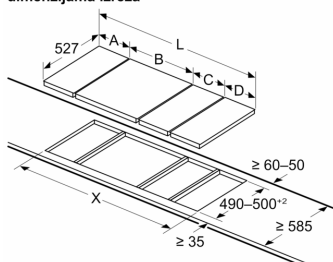

Mjere u mm

Prilikom postavljanja dviju jedinica Domino pored ploče potrebna su dva kompleta za sastavljanje (HEZ394301)

Mjere u mm

Ako se dva ili više elemenata postavljaju jedan pored drugog, potreban je jedan komplet za postavljanje ili više njih (1 komplet za postavljanje za 2 elementa, 2 kompleta za postavljanje za 3 elementa itd.)

Mjere u mm  
Slika s mogućnostima kombinacija za stolic Domino s pripadajućim uređajima i dimenzijama izreza

Ako se dva ili više elemenata postavljaju jedan pored drugog, potreban je jedan komplet za postavljanje ili više njih (1 komplet za postavljanje za 2 elementa, 2 kompleta za postavljanje za 3 elementa itd.)

Dimenzije izreza (X) ovisno o kombinaciji (pogledajte tablicu kombinacija)

mjere u mm

①  
Treba predvidjeti  
prerez za ventilaciju.

mjere u mm

Mjere u mm  
Mogućnost kombiniranja Domino-a s  
odgovarajućim mjerama uređaja i izreza

Tip širine:  
Širina uređaja:

	A	B	C	D	L	X		
2x30	306	306	-	-			612	576
1x30, 1x40	306	396	-	-			702	666
1x30, 1x60	306	606	-	-			912	876
1x30, 1x70*	306	710	-	-			1016	980
1x30, 1x80	306	816	-	-			1122	1086
1x30, 1x90	306	916	-	-			1222	1186
2x40	396	396	-	-			792	756
1x40, 1x60	396	606	-	-			1002	966
1x40, 1x70*	396	710	-	-			1106	1070
1x40, 1x80	396	816	-	-			1212	1176
1x40, 1x90	396	916	-	-			1312	1276
3x30	306	306	306	-			918	882
2x30, 1x40	306	306	396	-			1008	972
2x30, 1x60	306	306	606	-			1218	1182
2x30, 1x70*	306	306	710	-			1322	1286
2x30, 1x80	306	306	816	-			1428	1392
2x30, 1x90	306	306	916	-			1528	1492
1x30, 2x40	306	396	396	-			1098	1062
1x30, 1x40, 1x60	306	396	606	-			1308	1272
1x30, 1x40, 1x70*	306	396	710	-			1412	1376
1x30, 1x40, 1x80	306	396	816	-			1518	1482
1x30, 1x40, 1x90	306	396	916	-			1618	1582
2x40, 1x60	396	396	606	-			1398	1362
4x30	306	306	306	306			1224	1188
3x30, 1x40	306	306	306	396			1314	1278
1x30, 1x75	306	750	-	-			1056	1020
1x40, 1x75	396	750	-	-			1146	1110
2x30, 1x75	306	306	750	-			1362	1326
1x30, 1x40, 1x75	306	396	750	-			1452	1416