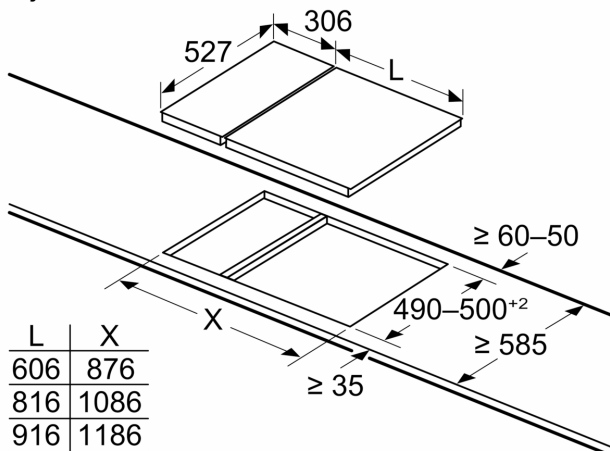

mjere u mm

mjere u mm

- A: Minimalna udaljenost od otvora za policu i zida.
- B: Dubina uranjanja
- C: Razmak između površina radne ploče i gornjeg dijela fronte pećnice mora biti 30 mm. Pogledajte zahtjeve razmaka za pećnicu.

Radna ploča u koju se ugrađuje policu mora podnijeti opterećenje od otprilike 60 kg, a prema potrebi se moraju upotrijebiti i potporne konstrukcije.

D	E	F
585-600	50	≥ 35
> 600	≥ 50	≥ 50

Mjere u mm

Prilikom postavljanja dviju jedinica Domino pored ploče potrebna su dva kompleta za sastavljanje (HEZ394301)

Mjere u mm

Prilikom postavljanja dviju jedinica Domino pored ploče potrebna su dva kompleta za sastavljanje (HEZ394301)

Mjere u mm

Ako se dva ili više elemenata postavljaju jedan pored drugog, potreban je jedan komplet za postavljanje ili više njih (1 komplet za postavljanje za 2 elementa, 2 kompleta za postavljanje za 3 elementa itd.)

Tip širine:  
Širina uređaja:

	A	B	C	D	L	X		
2x30	306	306	-	-			612	576
1x30, 1x40	306	396	-	-			702	666
1x30, 1x60	306	606	-	-			912	876
1x30, 1x70*	306	710	-	-			1016	980
1x30, 1x80	306	816	-	-			1122	1086
1x30, 1x90	306	916	-	-			1222	1186
2x40	396	396	-	-			792	756
1x40, 1x60	396	606	-	-			1002	966
1x40, 1x70*	396	710	-	-			1106	1070
1x40, 1x80	396	816	-	-			1212	1176
1x40, 1x90	396	916	-	-			1312	1276
3x30	306	306	306	-			918	882
2x30, 1x40	306	306	396	-			1008	972
2x30, 1x60	306	306	606	-			1218	1182
2x30, 1x70*	306	306	710	-			1322	1286
2x30, 1x80	306	306	816	-			1428	1392
2x30, 1x90	306	306	916	-			1528	1492
1x30, 2x40	306	396	396	-			1098	1062
1x30, 1x40, 1x60	306	396	606	-			1308	1272
1x30, 1x40, 1x70*	306	396	710	-			1412	1376
1x30, 1x40, 1x80	306	396	816	-			1518	1482
1x30, 1x40, 1x90	306	396	916	-			1618	1582
2x40, 1x60	396	396	606	-			1398	1362
4x30	306	306	306	306			1224	1188
3x30, 1x40	306	306	306	396			1314	1278
1x30, 1x75	306	750	-	-			1056	1020
1x40, 1x75	396	750	-	-			1146	1110
2x30, 1x75	306	306	750	-			1362	1326
1x30, 1x40, 1x75	306	396	750	-			1452	1416