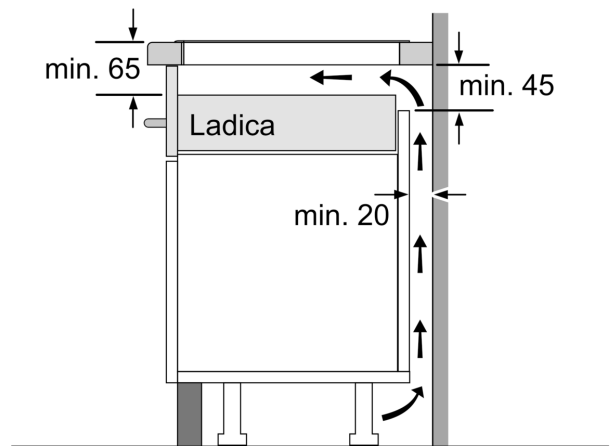

Mjere u mm

Prilikom postavljanja dviju jedinica Domino pored ploče potrebna su dva kompleta za sastavljanje (HEZ394301)

Mjere u mm

Ako se dva ili više elemenata postavljaju jedan pored drugog, potreban je jedan komplet za postavljanje ili više njih (1 komplet za postavljanje za 2 elementa, 2 kompleta za postavljanje za 3 elementa itd.)

Mjere u mm
Slika s mogućnostima kombinacija za stolic Domino s pripadajućim uređajima i dimenzijama izreza

Ako se dva ili više elemenata postavljaju jedan pored drugog, potreban je jedan komplet za postavljanje ili više njih (1 komplet za postavljanje za 2 elementa, 2 kompleta za postavljanje za 3 elementa itd.)

Dimenzije izreza (X) ovisno o kombinaciji (pogledajte tablicu kombinacija)

mjere u mm