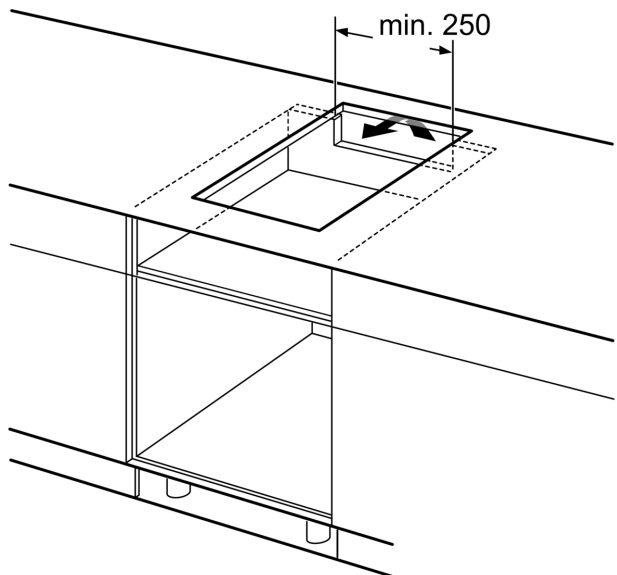

mjere u mm

mjere u mm