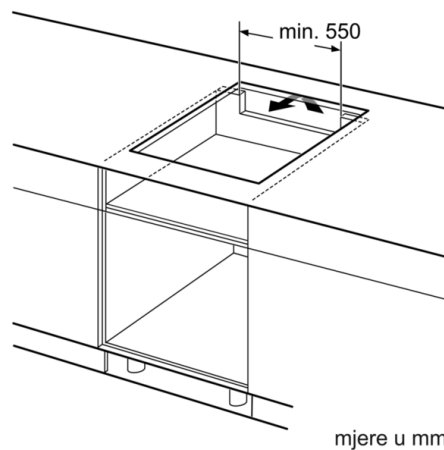

Tehnički podaci

Grupa proizvoda / linija proizvoda :	Cooking zone ceramic
Ugradbeni / samostojeći :	Ugradbeni
Dovod električne energije :	Električan
Ukupan broj polja koja se mogu istovremeno upotrebljavati :	4
Potrebna veličina niše za ugradnju (Vx ŠxD) :	55 x 560-560 x 490-500
Širina proizvoda (mm) :	583
Dimenzije proizvoda (mm) :	55 x 583 x 513
Dimenzije zapakiranog proizvoda (Vx ŠxD) (mm) :	118 x 746 x 604
Neto težina (kg) :	10,477
Bruto težina (kg) :	11,0
Indikator preostale topline :	Separate
Položaj komandne ploče :	Sprijeda
Boja površine :	, Stainless steel
Boja okvira :	Stainless steel
Certifikati odobrenja :	AENOR, CE
Dužina kabela za napajanje (cm) :	110
EAN kod :	4242002737751
Nazivni podaci električnog priključka (W) :	3680
Napon (V) :	220-240
Frekvencija (Hz) :	50; 60

Dimenzije:

- Min. debljina radne površine: 20 mm
- Priključni kabel: 1,1 m
- Priključna snaga: 3,68 kW

Serie | 4, Indukcijska ploča za kuhanje, 60 cm
PIA645B68E

Mjere u mm

- A:** Najmanji razmak od izreska ploče za kuhanje do zida
- B:** Dubina uranjanja
- C:** S ispod ugrađenom pećnicom min. 30 može biti više; vidi prostor potreban za pećnicu.

mjere u mm

① Treba predvidjeti prerez za ventilaciju.

mjere u mm