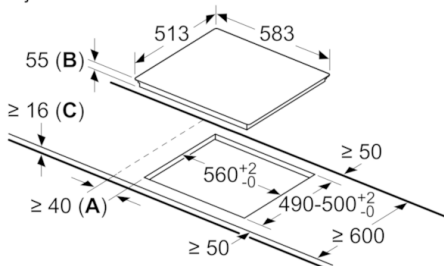

Tehnički podaci

Grupa proizvoda / linija proizvoda :	Cooking zone ceramic
Ugradbeni / samostojeći :	Ugradbeni
Dovod električne energije :	Električan
Ukupan broj polja koja se mogu istovremeno upotrebljavati :	4
Potrebna veličina niše za ugradnju (Vx ŠxD) :	55 x 560-560 x 490-500
Širina proizvoda (mm) :	583
Dimenzije proizvoda (mm) :	55 x 583 x 513
Dimenzije zapakiranog proizvoda (Vx ŠxD) (mm) :	118 x 746 x 604
Neto težina (kg) :	10,477
Bruto težina (kg) :	11,0
Indikator preostale topline :	Separate
Položaj komandne ploče :	Sprijeda
Boja površine :	, Stainless steel
Boja okvira :	Stainless steel
Certifikati odobrenja :	AENOR, CE
Dužina kabela za napajanje (cm) :	110
EAN kod :	4242002737751
Nazivni podaci električnog priključka (W) :	3680
Napon (V) :	220-240
Frekvencija (Hz) :	50; 60

Dimenzije:

- Min. debljina radne površine: 20 mm
- Priključni kabel: 1,1 m
- Priključna snaga: 3,68 kW

Serie | 4, Indukcijska ploča za kuhanje, 60 cm
PIA645B68E

Mjere u mm

- A:** Najmanji razmak od izreska ploče za kuhanje do zida
- B:** Dubina uranjanja
- C:** S ispod ugrađenom pećnicom min. 30 može biti više; vidi prostor potreban za pećnicu.