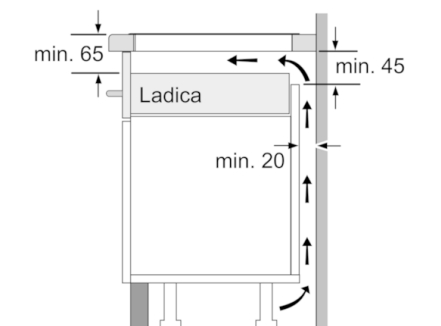

Tehnički podaci

Grupa proizvoda / linija proizvoda :	Cooking zone ceramic
Ugradbeni / samostojeći :	Ugradbeni
Dovod električne energije :	Električan
Ukupan broj polja koja se mogu istovremeno upotrebljavati :	4
Potrebna veličina niše za ugradnju (Vx ŠxD) :	55 x 560-560 x 490-500
Širina proizvoda (mm) :	583
Dimenzije proizvoda (mm) :	55 x 583 x 513
Dimenzije zapakiranog proizvoda (Vx ŠxD) (mm) :	118 x 746 x 604
Neto težina (kg) :	10,477
Bruto težina (kg) :	11,0
Indikator preostale topline :	Separate
Položaj komandne ploče :	Sprijeda
Boja površine :	, Stainless steel
Boja okvira :	Stainless steel
Certifikati odobrenja :	AENOR, CE
Dužina kabela za napajanje (cm) :	110
EAN kod :	4242002737751
Nazivni podaci električnog priključka (W) :	3680
Napon (V) :	220-240
Frekvencija (Hz) :	50; 60

Dimenzije:

- Min. debljina radne površine: 20 mm
- Priključni kabel: 1,1 m
- Priključna snaga: 3,68 kW

Serie | 4, Indukcijska ploča za kuhanje, 60 cm
PIA645B68E

Mjere u mm

- A:** Najmanji razmak od izreska ploče za kuhanje do zida
- B:** Dubina uranjanja
- C:** S ispod ugrađenom pećnicom min. 30 može biti više; vidi prostor potreban za pećnicu.

mjere u mm

① Treba predvidjeti prerez za ventilaciju.

mjere u mm