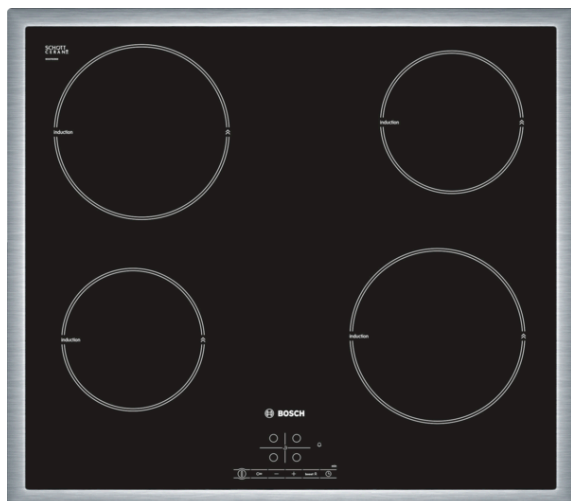

**Serie | 4, Indukcijska ploča za kuhanje,
60 cm
PIA645B68E**

**Indukcijska ploča za kuhanje: tako ćete
kuhati brzo, sigurno i čisto uz malo
utrošene energije.**

- **Indukcija:** brzo i točno kuhanje, jednostavno čišćenje i mala potrošnja energije.
- **PowerBoost:** povećan stupanj snage za do 50% brže kuhanje.

Tehnički podaci

Grupa proizvoda / linija proizvoda :	Cooking zone ceramic
Ugradbeni / samostojeći :	Ugradbeni
Dovod električne energije :	Električan
Ukupan broj polja koja se mogu istovremeno upotrebljavati :	4
Potrebna veličina niše za ugradnju (Vx ŠxD) :	55 x 560-560 x 490-500
Širina proizvoda (mm) :	583
Dimenzije proizvoda (mm) :	55 x 583 x 513
Dimenzije zapakiranog proizvoda (Vx ŠxD) (mm) :	118 x 746 x 604
Neto težina (kg) :	10,477
Bruto težina (kg) :	11,0
Indikator preostale topline :	Separate
Položaj komandne ploče :	Sprijeda
Boja površine :	, Stainless steel
Boja okvira :	Stainless steel
Certifikati odobrenja :	AENOR, CE
Dužina kabela za napajanje (cm) :	110
EAN kod :	4242002737751
Nazivni podaci električnog priključka (W) :	3680
Napon (V) :	220-240
Frekvencija (Hz) :	50; 60

Posebni dodatni pribor

HEZ390090 : Vok za staklokeramičke ploče

**Serie | 4, Indukcijska ploča za kuhanje, 60
cm
PIA645B68E**

**Indukcijska ploča za kuhanje: tako ćete
kuhati brzo, sigurno i čisto uz malo utrošene
energije.**

Profesionalna oprema:

- TouchSelect

Polja za kuhanje:

- 4 indukcijska polja za kuhanje

Dizajn:

- Klasični okvir

Komfor:

- Podešavanje snage: 17 stupnjeva
- QuickStart funkcija
- ReStart funkcija
- Elektronički programski sat s funkcijom isključivanja i opomenom za svako polje za kuhanje