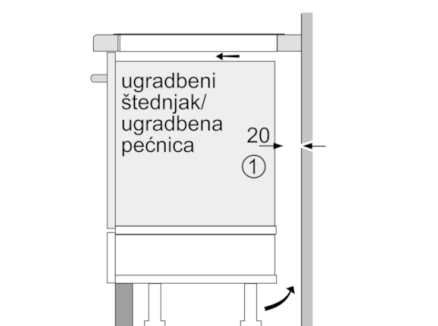

Tehnički podaci

Grupa proizvoda / linija proizvoda :	Cooking zone ceramic
Ugradbeni / samostojeći :	Ugradbeni
Dovod električne energije :	Električan
Ukupan broj polja koja se mogu istovremeno upotrebljavati :	4
Potrebna veličina niše za ugradnju (Vx ŠxD) :	55 x 560-560 x 490-500
Širina proizvoda (mm) :	583
Dimenzije proizvoda (mm) :	55 x 583 x 513
Dimenzije zapakiranog proizvoda (Vx ŠxD) (mm) :	118 x 746 x 604
Neto težina (kg) :	10,477
Bruto težina (kg) :	11,0
Indikator preostale topline :	Separate
Položaj komandne ploče :	Sprijeda
Boja površine :	, Stainless steel
Boja okvira :	Stainless steel
Certifikati odobrenja :	AENOR, CE
Dužina kabela za napajanje (cm) :	110
EAN kod :	4242002737751
Nazivni podaci električnog priključka (W) :	3680
Napon (V) :	220-240
Frekvencija (Hz) :	50; 60

Dimenzije:

- Min. debljina radne površine: 20 mm
- Priključni kabel: 1,1 m
- Priključna snaga: 3,68 kW

Serie | 4, Indukcijska ploča za kuhanje, 60 cm
PIA645B68E

Mjere u mm

- A:** Najmanji razmak od izreska ploče za kuhanje do zida
- B:** Dubina uranjanja
- C:** S ispod ugrađenom pećnicom min. 30 može biti više; vidi prostor potreban za pećnicu.

mjere u mm

① Treba predvidjeti prerez za ventilaciju.

mjere u mm