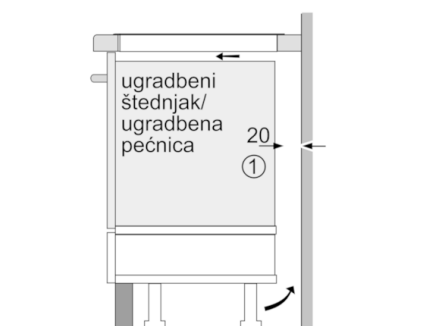

Tehnički podaci

Grupa proizvoda / linija proizvoda :	Cooking zone ceramic
Ugradbeni / samostojeći :	Ugradbeni
Dovod električne energije :	Električan
Ukupan broj polja koja se mogu istovremeno upotrebljavati :	4
Potrebna veličina niše za ugradnju (Vx ŠxD) :	55 x 560-560 x 490-500
Širina proizvoda (mm) :	583
Dimenzije proizvoda (mm) :	55 x 583 x 513
Dimenzije zapakiranog proizvoda (Vx ŠxD) (mm) :	118 x 746 x 604
Neto težina (kg) :	10,205
Bruto težina (kg) :	11,0
Indikator preostale topline :	Separate
Položaj komandne ploče :	Sprijeđa
Boja površine :	, Stainless steel
Boja okvira :	Stainless steel
Certifikati odobrenja :	AENOR, CE
Dužina kabela za napajanje (cm) :	110
EAN kod :	4242002737904
Nazivni podaci električnog priključka (W) :	4600
Napon (V) :	220-240
Frekvencija (Hz) :	60; 50

Dimenzije:

- Min. debljina radne površine: 20 mm
- Priključni kabel: 1,1 m
- Priključna snaga: 4,6 kW

**Serie | 4, Indukcijska ploča za kuhanje, 60 cm,
PIA645B18E**

Mjere u mm

- A:** Najmanji razmak od izreska ploče za kuhanje do zida
- B:** Dubina uranjanja
- C:** S ispod ugrađenom pećnicom min. 30 može biti više; vidi prostor potreban za pećnicu.

mjere u mm

① Treba predvidjeti prerez za ventilaciju.

mjere u mm