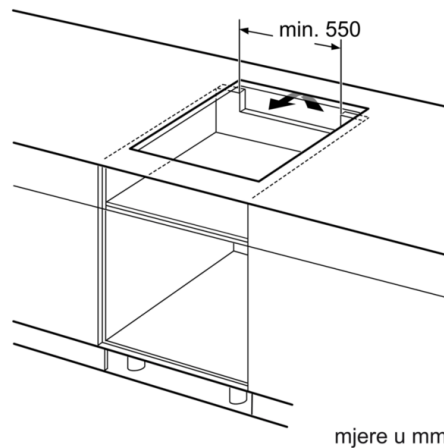

Tehnički podaci

Grupa proizvoda / linija proizvoda :	Cooking zone ceramic
Ugradbeni / samostojeći :	Ugradbeni
Dovod električne energije :	Električan
Ukupan broj polja koja se mogu istovremeno upotrebljavati :	4
Potrebna veličina niše za ugradnju (Vx ŠxD) :	55 x 560-560 x 490-500
Širina proizvoda (mm) :	583
Dimenzije proizvoda (mm) :	55 x 583 x 513
Dimenzije zapakiranog proizvoda (Vx ŠxD) (mm) :	118 x 746 x 604
Neto težina (kg) :	10,205
Bruto težina (kg) :	11,0
Indikator preostale topline :	Separate
Položaj komandne ploče :	Sprijeđa
Boja površine :	, Stainless steel
Boja okvira :	Stainless steel
Certifikati odobrenja :	AENOR, CE
Dužina kabela za napajanje (cm) :	110
EAN kod :	4242002737904
Nazivni podaci električnog priključka (W) :	4600
Napon (V) :	220-240
Frekvencija (Hz) :	60; 50

Dimenzije:

- Min. debljina radne površine: 20 mm
- Priključni kabel: 1,1 m
- Priključna snaga: 4,6 kW

**Serie | 4, Indukcijska ploča za kuhanje, 60 cm,
PIA645B18E**

Mjere u mm

- A:** Najmanji razmak od izreska ploče za kuhanje do zida
- B:** Dubina uranjanja
- C:** S ispod ugrađenom pećnicom min. 30 može biti više; vidi prostor potreban za pećnicu.

mjere u mm

① Treba predvidjeti prerez za ventilaciju.

mjere u mm