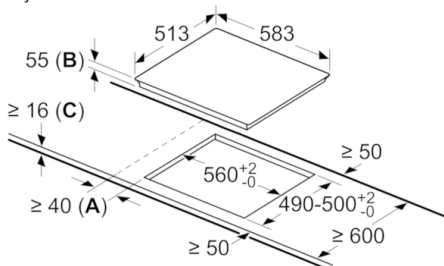

Tehnički podaci

Grupa proizvoda / linija proizvoda :	Cooking zone ceramic
Ugradbeni / samostojeći :	Ugradbeni
Dovod električne energije :	Električan
Ukupan broj polja koja se mogu istovremeno upotrebljavati :	4
Potrebna veličina niše za ugradnju (Vx ŠxD) :	55 x 560-560 x 490-500
Širina proizvoda (mm) :	583
Dimenzije proizvoda (mm) :	55 x 583 x 513
Dimenzije zapakiranog proizvoda (Vx ŠxD) (mm) :	118 x 746 x 604
Neto težina (kg) :	10,205
Bruto težina (kg) :	11,0
Indikator preostale topline :	Separate
Položaj komandne ploče :	Sprijeđa
Boja površine :	, Stainless steel
Boja okvira :	Stainless steel
Certifikati odobrenja :	AENOR, CE
Dužina kabela za napajanje (cm) :	110
EAN kod :	4242002737904
Nazivni podaci električnog priključka (W) :	4600
Napon (V) :	220-240
Frekvencija (Hz) :	60; 50

Dimenzije:

- Min. debljina radne površine: 20 mm
- Priključni kabel: 1,1 m
- Priključna snaga: 4,6 kW

**Serie | 4, Indukcijska ploča za kuhanje, 60 cm,
PIA645B18E**

Mjere u mm

- A:** Najmanji razmak od izreska ploče za kuhanje do zida
- B:** Dubina uranjanja
- C:** S ispod ugrađenom pećnicom min. 30 može biti više; vidi prostor potreban za pećnicu.