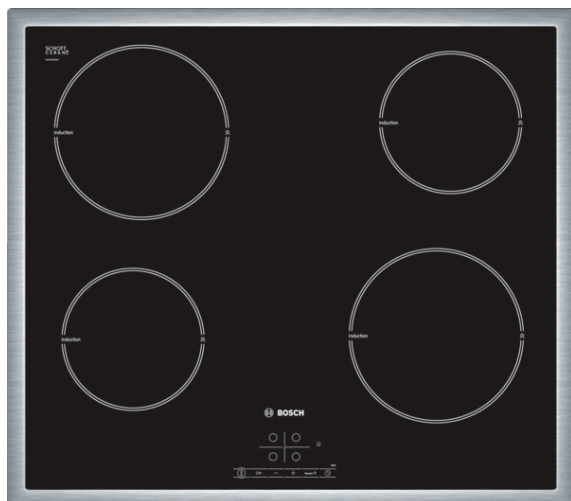

**Serie | 4, Indukcijska ploča za kuhanje,
60 cm,
PIA645B18E**

**Indukcijska ploča za kuhanje: tako ćete
kuhati brzo, sigurno i čisto uz malo
utrošene energije.**

- **Indukcija:** brzo i točno kuhanje, jednostavno čišćenje i mala potrošnja energije.
- **PowerBoost:** povećan stupanj snage za do 50% brže kuhanje.

Tehnički podaci

Grupa proizvoda / linija proizvoda :	Cooking zone ceramic
Ugradbeni / samostojeći :	Ugradbeni
Dovod električne energije :	Električan
Ukupan broj polja koja se mogu istovremeno upotrebljavati :	4
Potrebna veličina niše za ugradnju (Vx ŠxD) :	55 x 560-560 x 490-500
Širina proizvoda (mm) :	583
Dimenzije proizvoda (mm) :	55 x 583 x 513
Dimenzije zapakiranog proizvoda (Vx ŠxD) (mm) :	118 x 746 x 604
Neto težina (kg) :	10,205
Bruto težina (kg) :	11,0
Indikator preostale topline :	Separate
Položaj komandne ploče :	Sprijeđa
Boja površine :	, Stainless steel
Boja okvira :	Stainless steel
Certifikati odobrenja :	AENOR, CE
Dužina kabela za napajanje (cm) :	110
EAN kod :	4242002737904
Nazivni podaci električnog priključka (W) :	4600
Napon (V) :	220-240
Frekvencija (Hz) :	60; 50

Posebni dodatni pribor

HEZ390090 : Vok za staklokeramičke ploče

**Serie | 4, Indukcijska ploča za kuhanje, 60
cm,
PIA645B18E**

**Indukcijska ploča za kuhanje: tako ćete
kuhati brzo, sigurno i čisto uz malo utrošene
energije.**

Profesionalna oprema:

- TouchSelect

Polja za kuhanje:

- 4 indukcijska polja za kuhanje

Dizajn:

- Klasični okvir

Komfor:

- Podešavanje snage: 17 stupnjeva
- QuickStart funkcija
- ReStart funkcija
- Elektronički programski sat s funkcijom isključivanja i opomenom za svako polje za kuhanje