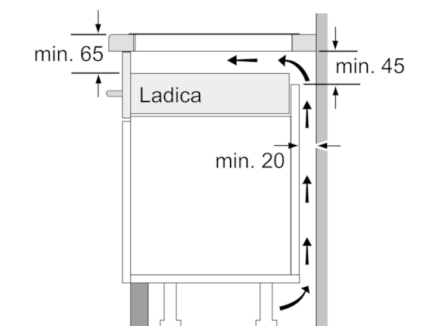

Tehnički podaci

Grupa proizvoda / linija proizvoda :	Cooking zone ceramic
Ugradbeni / samostojeći :	Ugradbeni
Dovod električne energije :	Električan
Ukupan broj polja koja se mogu istovremeno upotrebljavati :	4
Potrebna veličina niše za ugradnju (Vx ŠxD) :	55 x 560-560 x 490-500
Širina proizvoda (mm) :	583
Dimenzije proizvoda (mm) :	55 x 583 x 513
Dimenzije zapakiranog proizvoda (Vx ŠxD) (mm) :	118 x 746 x 604
Neto težina (kg) :	10,205
Bruto težina (kg) :	11,0
Indikator preostale topline :	Separate
Položaj komandne ploče :	Sprijeđa
Boja površine :	, Stainless steel
Boja okvira :	Stainless steel
Certifikati odobrenja :	AENOR, CE
Dužina kabela za napajanje (cm) :	110
EAN kod :	4242002737904
Nazivni podaci električnog priključka (W) :	4600
Napon (V) :	220-240
Frekvencija (Hz) :	60; 50

Dimenzije:

- Min. debljina radne površine: 20 mm
- Priključni kabel: 1,1 m
- Priključna snaga: 4,6 kW

**Serie | 4, Indukcijska ploča za kuhanje, 60 cm,
PIA645B18E**

Mjere u mm

- A:** Najmanji razmak od izreska ploče za kuhanje do zida
- B:** Dubina uranjanja
- C:** S ispod ugrađenom pećnicom min. 30 može biti više; vidi prostor potreban za pećnicu.

mjere u mm

① Treba predvidjeti prerez za ventilaciju.

mjere u mm