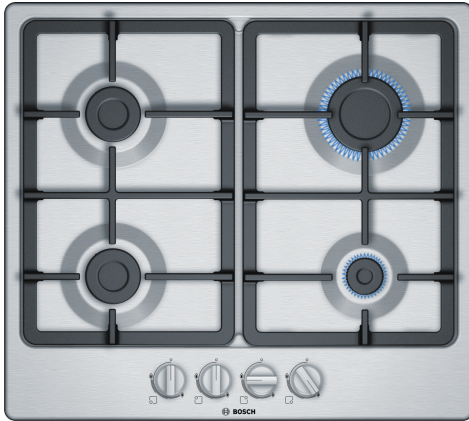

**Serie 4, Plinska ploča za kuhanje, 60 cm, Nehrđajući čelik  
PGP6B5B90**

**Posebni dodatni pribor**

HEZ298105 :  
HEZ298115 Križić za manju posudu

**Plinska ploča za kuhanje s regulacijom  
sprijeda: željene zone za kuhanje mogu se  
praktično regulirati s prednje strane.**

- **Spremni za biometan:** vaša plinska ploča za kuhanje može raditi i na obnovljivi biometan.
- **Ergonomski gumbi:** za ergonomsko upravljanje.
- **Boja površine:** elegantna izvedba od nehrđajućeg čelika.

**Tehnički podaci**

Grupa proizvoda / linija proizvoda: ..... gas hob w integrated controls  
Ugradbeni / samostojeći: ..... Ugradbeni  
Utrošena energija: ..... Plinski  
Ukupan broj polja koja se mogu istovremeno upotrebljavati: ..... 4  
Tip uređaja za podešavanje upravljačkih postavki: ..... sword knobs  
Potrebna veličina niše za ugradnju (VxŠxD): .45 x 560-562 x 480-492 mm  
Širina: ..... 582 mm  
Dimenzije proizvoda: ..... 53 x 582 x 520 mm  
Dimenzije zapakiranog proizvoda (Vx ŠxD): ..... 141 x 651 x 578 mm  
Neto težina: ..... 9.6 kg  
Bruto težina: ..... 10.5 kg  
Indikator preostale topline: ..... bez  
Položaj komandne ploče: ..... Sprijeda  
Boja površine: ..... Nehrđajući čelik  
Dužina kabela za napajanje: ..... 100.0 cm  
EAN kod: ..... 4242005119318  
Nazivni podaci plinskog priključka: ..... 7500 W  
Struja: ..... 3 A  
Napon: ..... 220-240 V  
Frekvencija: ..... 50; 60 Hz

**Serie 4, Plinska ploča za kuhanje, 60  
cm, Nehrđajući čelik  
PGP6B5B90**