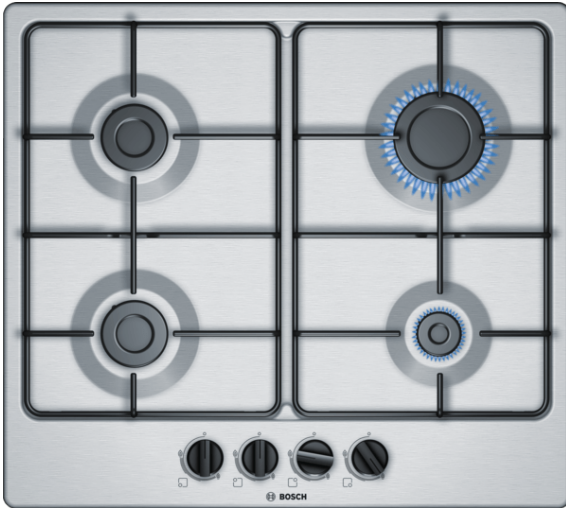

**Serie | 4, Plinska ploča za kuhanje, 60 cm, nehrđajući čelik
PGP6B5B80**

Posebni dodatni pribor
HEZ298114 :

**Plinska ploča za kuhanje s regulacijom
sprijeda: željene zone za kuhanje mogu se
praktično regulirati s prednje strane.**

- **Ergonomski gumbi:** za ergonomsko upravljanje.
- **Boja površine:** elegantna izvedba od nehrđajućeg čelika.
- **Besprijekorni jednodijelni dizajn** od nehrđajućeg čelika olakšava čišćenje

Tehnički podaci

| | |
|---|-------------------------------|
| Grupa proizvoda / linija proizvoda : | gas hob w integrated controls |
| Ugradbeni / samostojeći : | Ugradbeni |
| Dovod električne energije : | Plin |
| Ukupan broj polja koja se mogu istovremeno upotrebljavati : | 4 |
| Tip uređaja za podešavanje upravljačkih postavki : | sword knobs |
| Potrebna veličina niše za ugradnju (VxŠxD) : | 45 x 560-562 x 480-492 |
| Širina proizvoda (mm) : | 582 |
| Dimenzije proizvoda (mm) : | 45 x 582 x 520 |
| Dimenzije zapakiranog proizvoda (Vx ŠxD) (mm) : | 141 x 651 x 578 |
| Neto težina (kg) : | 7,206 |
| Bruto težina (kg) : | 8,1 |
| Indikator preostale topline : | bez |
| Položaj komandne ploče : | Sprijeda |
| Boja površine : | nehrđajući čelik |
| Boja okvira : | nehrđajući čelik |
| Certifikati odobrenja : | CE, Ukraine |
| Dužina kabela za napajanje (cm) : | 100 |
| EAN kod : | 4242002937687 |
| Nazivni podaci električnog priključka (W) : | 1 |
| Nazivni podaci plinskog priključka (W) : | 7500 |
| Struja (A) : | 3 |
| Napon (V) : | 220-240 |
| Frekvencija (Hz) : | 60; 50 |

Dizajn:

- Ploča za kuhanje nehrđajući čelik

Komfor:

- Jednoručno paljenje

Polja za kuhanje:

- Broj plinskih plamenika: 4
- 1 snažni, 2 obična, 1 štedljivi plamenik
- Stražnji lijevi: obični plamenik, do 1.75 kW (ovisno o tipu plina)
- Stražnji desni: snažni plamenik, do 3 kW (ovisno o tipu plina)
- Prednji lijevi: obični plamenik, do 1.75 kW (ovisno o tipu plina)
- Prednji desni: štedljivi plamenik, do 1 kW (ovisno o tipu plina)