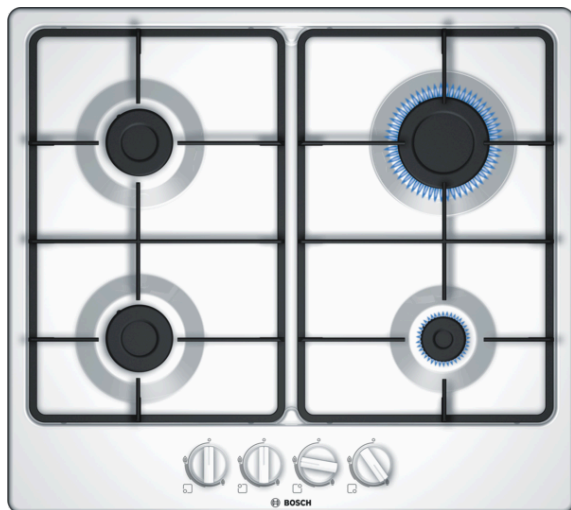

**Serie | 4, Plinska ploča za kuhanje, 60 cm, White
PGP6B2B60**

Posebni dodatni pribor

HEZ298114 : Križić za manju posudu

**Plinska ploča za kuhanje s regulacijom
sprijeda: željene zone za kuhanje mogu se
praktično regulirati s prednje strane.**

- **Rešetke za lonce sa završnim slojem od lijevanog čelika u jednom komadu:** za maksimalnu stabilnost.
- **Boja površine:** elegantna izvedba od bijelog emajla.

Tehnički podaci

Grupa proizvoda / linija proizvoda :	gas hob w integrated controls
Ugradbeni / samostojeći :	Ugradbeni
Dovod električne energije :	Plin
Ukupan broj polja koja se mogu istovremeno upotrebljavati :	4
Potrebna veličina niše za ugradnju (VxŠxD) :	141 x 560-562 x 480-492
Širina proizvoda (mm) :	582
Dimenzije proizvoda (mm) :	45 x 582 x 520
Dimenzije zapakiranog proizvoda (Vx ŠxD) (mm) :	141 x 651 x 578
Neto težina (kg) :	8,598
Bruto težina (kg) :	10,0
Indikator preostale topline :	bez
Položaj komandne ploče :	Sprijeda
Glavni materijal površine :	Enamel
Boja površine :	White
Boja okvira :	White
Dužina kabela za napajanje (cm) :	100
EAN kod :	4242002930367
Nazivni podaci električnog priključka (W) :	1
Nazivni podaci plinskog priključka (W) :	7500
Struja (A) :	3
Napon (V) :	220-240
Frekvencija (Hz) :	60; 50

**Serie | 4, Plinska ploča za kuhanje, 60 cm,
White
PGP6B2B60**

**Plinska ploča za kuhanje s regulacijom
sprijeda: željene zone za kuhanje mogu se
praktično regulirati s prednje strane.**

Dizajn:

- Ploča za kuhanje, Bijela, emajliran čelik

**Serie | 4, Plinska ploča za kuhanje, 60 cm,
White
PGP6B2B60**