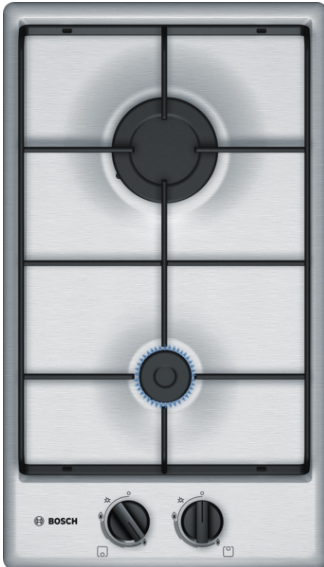

**Serie | 4, Domino plinska ploča za
kuhanje, 30 cm, Nehrđajući čelik
PGB3B5B80**

**Plinska ploča za kuhanje s regulacijom
sprijeda: željene zone za kuhanje mogu se
praktično regulirati s prednje strane.**

- **Ergonomski gumbi:** za ergonomsko upravljanje.
- **Boja površine:** elegantna izvedba od nehrđajućeg čelika.

Tehnički podaci

Grupa proizvoda / linija proizvoda : Vario/Domino gas hob w control

Ugradbeni / samostojeći : Ugradbeni

Dizajn:

- Ploča za kuhanje nehrđajući čelik

Komfor:

- Jednoručno paljenje
- Čelični nosilac posude

Polja za kuhanje:

- Broj plinskih plamenika: 2
- 1 snažni, 1 obični plamenik
- Stražnji: snažni plamenik, do 3 kW (ovisno o tipu plina)
- Prednji: štedljivi plamenik, do 1 kW (ovisno o tipu plina)
- Domino program

**Serie | 4, Domino plinska ploča za kuhanje,
30 cm, Nehrđajući čelik
PGB3B5B80**