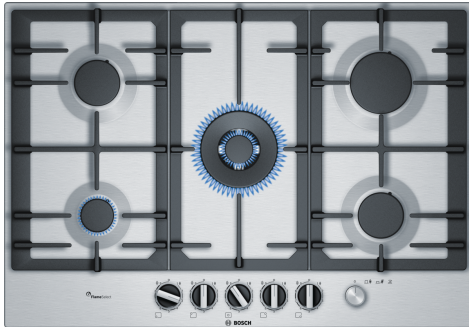

Serie 6, Plinska ploča za kuhanje, 75 cm, Nehrđajući čelik PCQ7A5M90

Posebni dodatni pribor

HEZ211310 :
HEZ298105 :
HEZ298107 Nosač za wok
HEZ298115 Križić za manju posudu

- **FlameSelect:** precizno prilagodite snagu plinskog plamena koristeći devet definiranih razina.
- **Glavni prekidač Mainswitch:** isključite sve plamenike ploče za kuhanje dodirom na dugme.
- **Plamenik za wok:** kuhanje uz veliku snagu do 4 kW (ovisno o vrsti plina).
- **Rešetke za lonce od lijevanog željeza u jednom komadu:** za čvrstoću i stabilnost posuda za kuhanje.
- **Spretni za biometan:** vaša plinska ploča za kuhanje može raditi i na obnovljivi biometan.

Tehnički podaci

Grupa proizvoda / linija proizvoda: Plinska ploča s integriranim upravljanjem
 Ugradbeni / samostojeći: Ugradbeni
 Utrošena energija: Plinski
 Ukupan broj polja koja se mogu istovremeno upotrebljavati: 5
 Tip uređaja za podešavanje upravljačkih postavki: ručke u obliku mača
 Potrebna veličina niše za ugradnju (VxŠxD): .45 x 560-562 x 480-492 mm
 Širina: 750 mm
 Dimenzije proizvoda: 53 x 750 x 520 mm
 Dimenzije zapakiranog proizvoda (Vx ŠxD): 145 x 793 x 597 mm
 Neto težina: 14.0 kg
 Bruto težina: 15.5 kg
 Indikator preostale topline: bez
 Položaj komandne ploče: Sprijeda
 Boja površine: Nehrđajući čelik
 Dužina kabela za napajanje: 100.0 cm
 EAN kod: 4242002802763
 Nazivni podaci plinskog priključka: 11500 W
 Struja: 3 A
 Napon: 220-240 V
 Frekvencija: 50; 60 Hz

**Serie 6, Plinska ploča za kuhanje, 75
cm, Nehrđajući čelik
PCQ7A5M90**