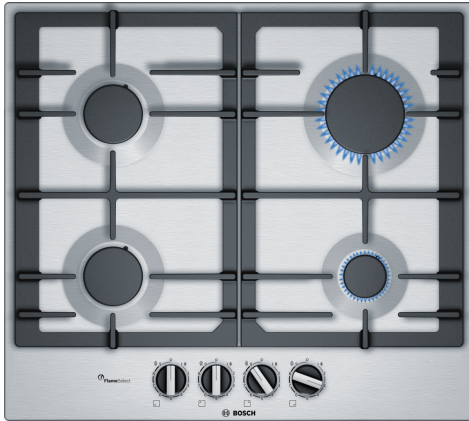

**Serie 6, Plinska ploča za kuhanje, 60 cm, Nehrđajući čelik  
PCP6A5B90**

**Posebni dodatni pribor**

HEZ298105 :  
HEZ298115 Križić za manju posudu

**Plinska ploča za kuhanje od nehrđajućeg čelika s funkcijom FlameSelect za postizanje savršenih rezultata kuhanja zahvaljujući devet precizno definiranih razina snage.**

- **FlameSelect:** precizno prilagodite snagu plinskog plamena koristeći devet definiranih razina.
- **Rešetke za lonce od lijevanog željeza u jednom komadu:** za čvrstoću i stabilnost posuda za kuhanje.
- **Spremni za biometan:** vaša plinska ploča za kuhanje može raditi i na obnovljivi biometan.
- **Ergonomski gumbi:** za ergonomsko upravljanje.
- **Boja površine:** elegantna izvedba od nehrđajućeg čelika.

**Tehnički podaci**

Grupa proizvoda / linija proizvoda: ..... gas hob w integrated controls  
 Ugradbeni / samostojeći: ..... Ugradbeni  
 Utrošena energija: ..... Plinski  
 Ukupan broj polja koja se mogu istovremeno upotrebljavati: ..... 4  
 Tip uređaja za podešavanje upravljačkih postavki: ..... sword knobs  
 Potrebna veličina niše za ugradnju (VxŠxD): .45 x 560-562 x 480-492 mm  
 Širina: ..... 582 mm  
 Dimenzije proizvoda: ..... 53 x 582 x 520 mm  
 Dimenzije zapakiranog proizvoda (Vx ŠxD): ..... 141 x 651 x 578 mm  
 Neto težina: ..... 10.7 kg  
 Bruto težina: ..... 11.5 kg  
 Indikator preostale topline: ..... bez  
 Položaj komandne ploče: ..... Sprijeda  
 Boja površine: ..... Nehrđajući čelik  
 Dužina kabela za napajanje: ..... 100.0 cm  
 EAN kod: ..... 4242002837468  
 Nazivni podaci plinskog priključka: ..... 7500 W  
 Struja: ..... 3 A  
 Napon: ..... 220-240 V  
 Frekvencija: ..... 50; 60 Hz

**Serie 6, Plinska ploča za kuhanje, 60  
cm, Nehrđajući čelik  
PCP6A5B90**