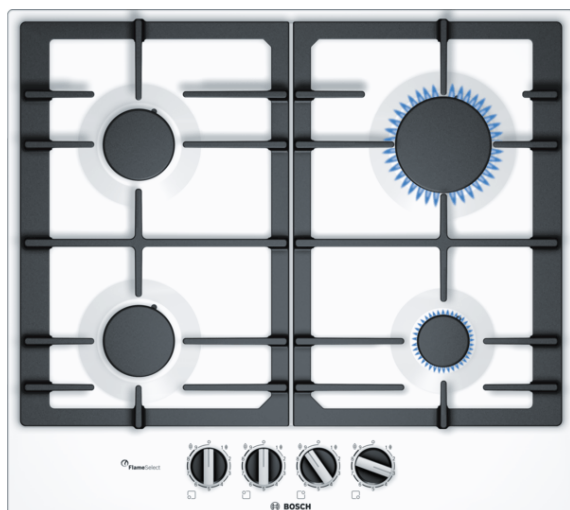

**Serie | 6, Plinska ploča za kuhanje, 60 cm, White  
PCP6A2B90**

**Posebni dodatni pribor**

HEZ298115 : Križić za manju posudu

**Plinska ploča za kuhanje od nehrđajućeg čelika s funkcijom FlameSelect za postizanje savršenih rezultata kuhanja zahvaljujući devet precizno definiranih razina snage.**

- **FlameSelect:** za precizno namještanje plamena na devet definiranih razina.

**Tehnički podaci**

Grupa proizvoda / linija proizvoda :	gas hob w integrated controls
Ugradbeni / samostojeći :	Ugradbeni
Dovod električne energije :	Plin
Ukupan broj polja koja se mogu istovremeno upotrebljavati :	4
Tip uređaja za podešavanje upravljačkih postavki :	sword knobs
Potrebna veličina niše za ugradnju (VxŠxD) :	45 x 560-562 x 480-492
Širina proizvoda (mm) :	582
Dimenzije proizvoda (mm) :	45 x 582 x 520
Dimenzije zapakiranog proizvoda (Vx ŠxD) (mm) :	141 x 651 x 578
Neto težina (kg) :	11,129
Bruto težina (kg) :	12,0
Indikator preostale topline :	bez
Položaj komandne ploče :	Sprijeđa
Glavni materijal površine :	Enamel
Boja površine :	White
Boja okvira :	White
Certifikati odobrenja :	CE, Eurasian
Dužina kabela za napajanje (cm) :	100
EAN kod :	4242002914244
Nazivni podaci električnog priključka (W) :	1
Nazivni podaci plinskog priključka (W) :	7500
Struja (A) :	3
Napon (V) :	220-240
Frekvencija (Hz) :	60; 50

---

**Dizajn:**

- Ploča za kuhanje, Bijela, emajliran čelik

**Komfor:**

- FlameSelect
- Jednoručno paljenje
- Nosači posuđa od lijevanog željeza

**Polja za kuhanje:**

- Broj plinskih plamenika: 4
- 1 snažni, 2 obična, 1 štedljivi plamenik
- Stražnji lijevi: obični plamenik, do 1.75 kW (ovisno o tipu plina)
- Stražnji desni: snažni plamenik, do 3 kW (ovisno o tipu plina)
- Prednji lijevi: obični plamenik, do 1.75 kW (ovisno o tipu plina)
- Prednji desni: štedljivi plamenik, do 1 kW (ovisno o tipu plina)