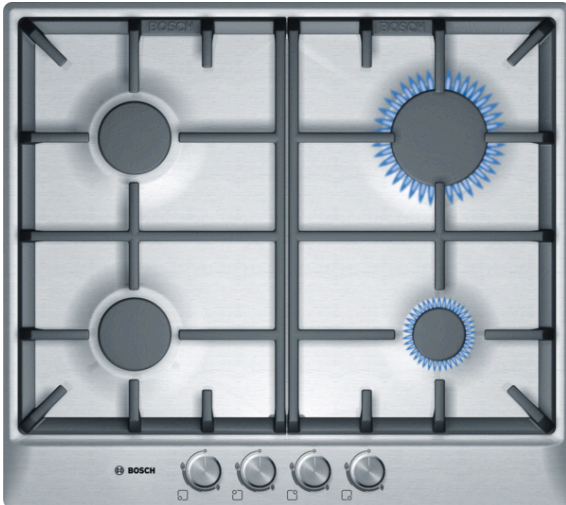

**Serie | 6, Plinska ploča za kuhanje, 60 cm,
PCP615B90E**

Posebni dodatni pribor

HEZ298115 : Križić za manju posudu

Plinska ploča za kuhanje od nehrđajućeg čelika: zahvaljujući visokoj kvaliteti i prvoklasnom dizajnu duže ćete uživati u kuhanju.

- **Boja površine:** elegantan dizajn od nehrđajućeg čelika.
- **Unitarni nosači posuđa od lijevanog željeza:** za puno stabilnosti i čvrstoću.

Tehnički podaci

Grupa proizvoda / linija proizvoda :	gas hob w integrated controls
Ugradbeni / samostojeći :	Ugradbeni
Dovod električne energije :	Plin
Ukupan broj polja koja se mogu istovremeno upotrebljavati :	4
Potrebna veličina niše za ugradnju (VxŠxD) :	45 x 560-560 x 480-490
Širina proizvoda (mm) :	582
Dimenzije proizvoda (mm) :	45 x 582 x 520
Dimenzije zapakiranog proizvoda (Vx ŠxD) (mm) :	141 x 657 x 580
Neto težina (kg) :	9,942
Bruto težina (kg) :	11,0
Indikator preostale topline :	bez
Položaj komandne ploče :	Sprijeđa
Boja površine :	Stainless steel
Boja okvira :	Stainless steel
Certifikati odobrenja :	CE
Dužina kabela za napajanje (cm) :	100
EAN kod :	4242002488042
Nazivni podaci električnog priključka (W) :	1
Nazivni podaci plinskog priključka (W) :	7400
Struja (A) :	3
Napon (V) :	220-240
Frekvencija (Hz) :	50; 60

4 242002 488042

Serie | 6, Plinska ploča za kuhanje, 60 cm, PCP615B90E

Plinska ploča za kuhanje od nehrđajućeg čelika: zahvaljujući visokoj kvaliteti i prvoklasnom dizajnu duže ćete uživati u kuhanju.

Komfor:

- Jednoručno paljenje
- Nosači posuđa od lijevanog željeza

Snaga:

- Broj plinskih plamenika: 4
- 1 snažni, 2 obična, 1 štedljivi plamenik

Tehničke informacije:

- Prednji lijevi: obični plamenik, 1.7 kW
- Stražnji lijevi: obični plamenik, 1.7 kW
- Stražnji desni: snažni plamenik, 3 kW
- Prednji desni: štedljivi plamenik, 1 kW
- Automatski podešeno na zemni (gradski) plin (20 mbar)
- Priložene mlaznice za tekući plin (28-30/37 mbar)