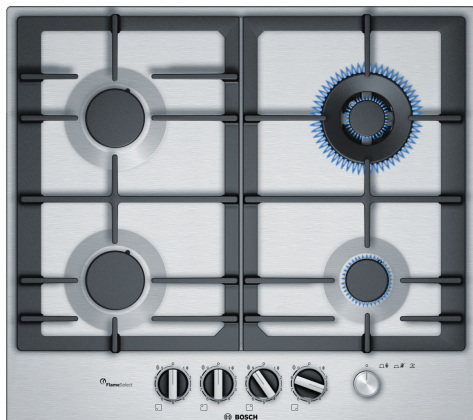

Serie 6, Plinska ploča za kuhanje, 60 cm, Nehrđajući čelik PCH6A5M90

Posebni dodatni pribor

HEZ211310 :
HEZ298105 :
HEZ298108 Nosač za wok
HEZ298115 Križić za manju posudu

Plinska ploča za kuhanje od nehrđajućeg čelika s funkcijom FlameSelect za postizanje savršenih rezultata kuhanja zahvaljujući devet precizno definiranih razina snage.

- **FlameSelect:** precizno prilagodite snagu plinskog plamena koristeći devet definiranih razina.
- **Glavni prekidač Mainswitch:** isključite sve plamenike ploče za kuhanje dodiranjem na dugme.
- **Plamenik za wok:** snažno kuhanje na do 3,5 kW (ovisno o vrsti plina).
- **Rešetke za lonce od lijevanog željeza u jednom komadu:** za čvrstoću i stabilnost posuđa za kuhanje.
- **Spremi za biometan:** vaša plinska ploča za kuhanje može raditi i na obnovljivi biometan.

Tehnički podaci

Grupa proizvoda / linija proizvoda: gas hob w integrated controls
Ugradbeni / samostojeći: Ugradbeni
Utrošena energija: Plinski
Ukupan broj polja koja se mogu istovremeno upotrebljavati: 4
Tip uređaja za podešavanje upravljačkih postavki: sword knobs
Potrebna veličina niše za ugradnju (VxŠxD): .45 x 560-562 x 480-492 mm
Širina: 582 mm
Dimenzije proizvoda: 53 x 582 x 520 mm
Dimenzije zapakiranog proizvoda (Vx ŠxD): 141 x 651 x 578 mm
Neto težina: 11.4 kg
Bruto težina: 12.3 kg
Indikator preostale topline: bez
Položaj komandne ploče: Sprijeda
Boja površine: Nehrđajući čelik
Dužina kabela za napajanje: 100.0 cm
EAN kod: 4242002802558
Nazivni podaci plinskog priključka: 10 W
Struja: 3 A
Napon: 220-240 V
Frekvencija: 50; 60 Hz

4 242002 802558

**Serie 6, Plinska ploča za kuhanje, 60
cm, Nehrđajući čelik
PCH6A5M90**