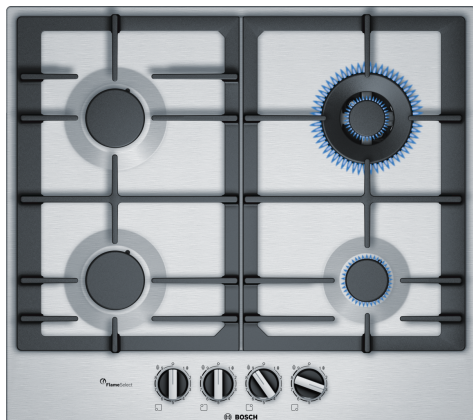

**Serie 6, Plinska ploča za kuhanje, 60 cm, Nehrđajući čelik PCH6A5B90**

**Posebni dodatni pribor**

HEZ211310 :  
 HEZ298105 :  
 HEZ298108 Nosač za wok  
 HEZ298115 Križić za manju posudu

**Plinska ploča za kuhanje od nehrđajućeg čelika s funkcijom FlameSelect za postizanje savršenih rezultata kuhanja zahvaljujući devet precizno definiranih razina snage.**

- **FlameSelect:** precizno prilagodite snagu plinskog plamena koristeći devet definiranih razina.
- **Plamenik za wok:** snažno kuhanje na do 3,5 kW (ovisno o vrsti plina).
- **Rešetke za lonce od lijevanog željeza u jednom komadu:** za čvrstoću i stabilnost posuda za kuhanje.
- **Spremni za biometan:** vaša plinska ploča za kuhanje može raditi i na obnovljivi biometan.
- **Ergonomski gumbi:** za ergonomsko upravljanje.

**Tehnički podaci**

Grupa proizvoda / linija proizvoda: ..... gas hob w integrated controls  
 Ugradbeni / samostojeći: ..... Ugradbeni  
 Utrošena energija: ..... Plinski  
 Ukupan broj polja koja se mogu istovremeno upotrebljavati: ..... 4  
 Tip uređaja za podešavanje upravljačkih postavki: ..... sword knobs  
 Potrebna veličina niše za ugradnju (VxŠxD): .45 x 560-562 x 480-492 mm  
 Širina: ..... 582 mm  
 Dimenzije proizvoda: ..... 53 x 582 x 520 mm  
 Dimenzije zapakiranog proizvoda (Vx ŠxD): ..... 141 x 651 x 578 mm  
 Neto težina: ..... 11.2 kg  
 Bruto težina: ..... 12.0 kg  
 Indikator preostale topline: ..... bez  
 Položaj komandne ploče: ..... Sprijeda  
 Boja površine: ..... Nehrđajući čelik  
 Dužina kabela za napajanje: ..... 100.0 cm  
 EAN kod: ..... 4242002839592  
 Nazivni podaci plinskog priključka: ..... 8000 W  
 Struja: ..... 3 A  
 Napon: ..... 220-240 V  
 Frekvencija: ..... 60; 50 Hz

## **Serie 6, Plinska ploča za kuhanje, 60 cm, Nehrđajući čelik PCH6A5B90**

**Plinska ploča za kuhanje od nehrđajućeg čelika s funkcijom FlameSelect za postizanje savršenih rezultata kuhanja zahvaljujući devet precizno definiranih razina snage.**