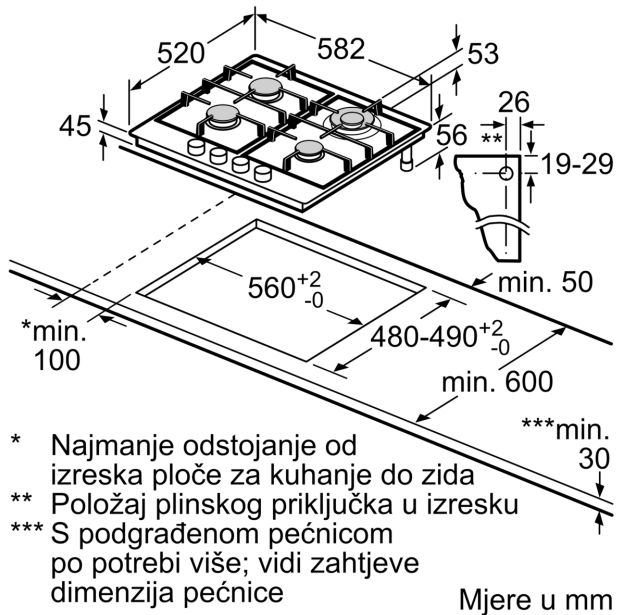

**Tehnički podaci**

Grupa proizvoda / linija proizvoda: ..... gas hob w integrated controls  
 Ugradbeni / samostojeći: ..... Ugradbeni  
 Utrošena energija: ..... Plinski  
 Ukupan broj polja koja se mogu istovremeno upotrebljavati: ..... 4  
 Tip uređaja za podešavanje upravljačkih postavki: ..... sword knobs  
 Potrebna veličina niše za ugradnju (VxŠxD): .45 x 560-562 x 480-492 mm  
 Širina: ..... 582 mm  
 Dimenzije proizvoda: ..... 53 x 582 x 520 mm  
 Dimenzije zapakiranog proizvoda (Vx ŠxD): ..... 141 x 651 x 578 mm  
 Neto težina: ..... 11.2 kg  
 Bruto težina: ..... 12.0 kg  
 Indikator preostale topline: ..... bez  
 Položaj komandne ploče: ..... Sprijeda  
 Boja površine: ..... Nehrđajući čelik  
 Dužina kabela za napajanje: ..... 100.0 cm  
 EAN kod: ..... 4242002839592  
 Nazivni podaci plinskog priključka: ..... 8000 W  
 Struja: ..... 3 A  
 Napon: ..... 220-240 V  
 Frekvencija: ..... 60; 50 Hz

### **Polja za kuhanje**

- Broj plinskih plamenika: 4
- Prednji lijevi: obični plamenik do 1.75 kW (ovisno o tipu plina)
- Stražnji lijevi: NB do 1.75 KW (ovisno o tipu plina)
- Stražnji desni: Vok plamenik do 3.5 KW (ovisno o tipu plina)
- Prednji desni: štedljivi plamenik do 1 KW (ovisno o tipu plina)

**Serie 6, Plinska ploča za kuhanje, 60  
cm, Nehrđajući čelik  
PCH6A5B90**

- \* Najmanje odstojanje od izreska ploče za kuhanje do zida
  - \*\* Položaj plinskog priključka u izresku
  - \*\*\* S podgrađenom pećnicom po potrebi više; vidi zahtjeve dimenzija pećnice
- Mjere u mm