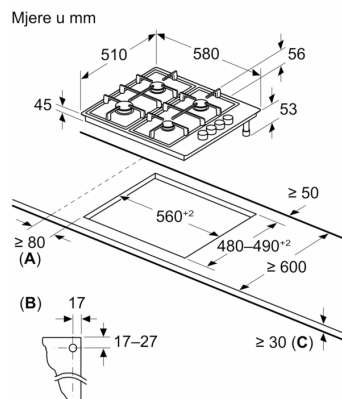

Tip uređaja za podešavanje upravljačkih postavki: ručke u obliku mača

Potrebna veličina niše za ugradnju (VxŠxD): .43 x 560-560 x 480-490 mm

Širina: 580 mm

Dimenzije proizvoda: 54 x 580 x 510 mm

Dimenzije zapakiranog proizvoda (Vx ŠxD): 150 x 570 x 613 mm

Neto težina: 8.2 kg

Bruto težina: 9.0 kg

Indikator preostale topline: bez

Položaj komandne ploče: Sa strane

Boja površine: Nehrđajući čelik

Dužina kabela za napajanje: 100.0 cm

EAN kod: 4242005299805

Nazivni podaci plinskog priključka: 5700 W

Sigurnost

- Termoelektrični osigurač za sprječavanje istjecanja plina: sprječava neželjeni protok plina kad se plamen ugasi.

Postavljanje (vrste plina & mjerenja)

- Automatski podešeno na prirodni (gradski) plin (20 mbar)
- Priložene mlaznice za tekući plin (28-30/37 mbar). Mlaznice za sve ostale vrste plina mogu se naručiti putem korisničke službe. Za zamjenu mlaznice obratite se korisničkoj službi.
- Dimenzije proizvoda (VxŠxD mm): 54 x 580 x 510
- Potrebna veličina niše za ugradnju (VxŠxD mm) : 43 x 560 x (480 - 490)
- Min. debljina radne površine: 30 mm
- Priključni kabel s utikačem 1,1 m: plug and play, za instalaciju nije potreban električar.
- Priključna snaga: 5.7 KW

Dodatni pribor

- Križić za manju posudu uključen

Serie 2, Kombinirana ploča za kuhanje (plin i struja), 60 cm, Nehrđajući čelik PBY6C5B620

A: Min. udaljenost od otvora za ploču za kuhanje do zida

B: Položaj priključka za plin u otvoru