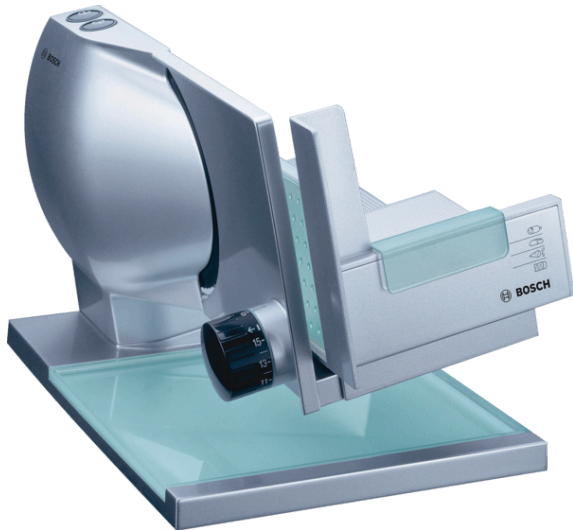

Univerzalna rezalica MAS9101N

Premium metalna rezalica s nagnutim stolom, oštrim valovitim nožem i dodatnim funkcijama za savršene kriške.

- Točan i prilagodljiv zahvaljujući univerzalnoj nazubljenoj oštrici od nehrđajućeg čelika i točnoj prilagodljivosti debljine do 15 mm.
- Tihi pogon i velika metalna zaštita za palac za jednostavno rezanje, čak i za rezanje većih namirnica.
- Siguran zbog trenutnog uključanja i bezstupanjskog rada sa sigurnosnim prekidačem, zaštitom za palac, držačem za ostatke hrane i potpuno pokrivenim nožem.
- **Sofisticiran:** ugrađen pladanj za serviranje i namatanje kabla.
- Prikladno za ugradnju u kuhinju.

Tehnički podaci

Dimenzije proizvoda (mm) :	260 x 360 x 280
Dimenzije zapakiranog proizvoda (Vx ŠxD) (mm) :	335 x 310 x 420
Dimenzije palete :	185 x 80 x 120
Standardan broj jedinica po paleti :	35
Neto težina (kg) :	5,073
Bruto težina (kg) :	5,8
EAN kod :	4242002669335
Nazivni podaci priključka (W) :	140
Napon (V) :	220-240
Frekvencija (Hz) :	50/60
Tip utičnice :	Euro plug w/o earthing 2.5 A
Certifikati odobrenja :	CE, ROSTEST, TSE

Univerzalna rezalica MAS9101N

Premium metalna rezalica s nagnutim stolom, ostrim valovitim nožem i dodatnim funkcijama za savršene kriške.

-
- Priključna snaga: 140 W
 - Trenutno i trajno uključenje sa sigurnosnim isključenjem
 - Samostojeći sto
 - Za 10° nagnjen sto
 - Velike metalne sanke
 - Univerzalni valoviti nož od nehrđajućeg čelika
 - Potpuno pokriven nož
 - Precizno podešavanje širine rezanja
 - Ugrađena posuda za serviranje
 - Zaštita za palac i držač za ostatke
 - Vakumske nožice
 - Easy storage: Ladica za namatanje kabla za lako spremanje
 - Spreman za montažu na fleksibilan kuhinjski element