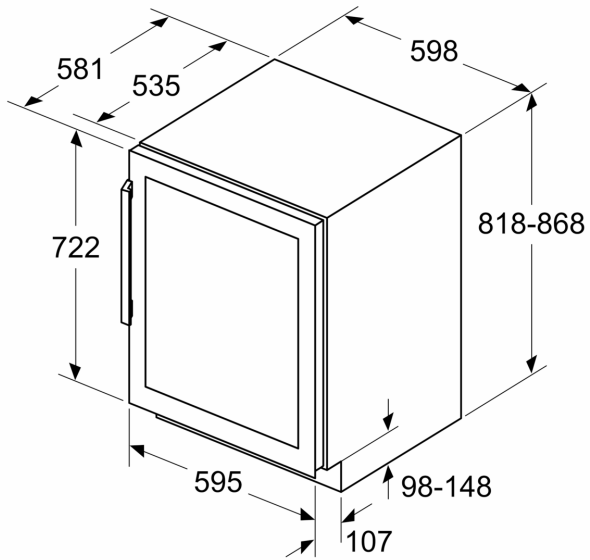

POHRANJIVANJE VINA

Tehničke informacije

- Kompletno prozračivanje tijekom rada preko podnožja
- Kut otvaranja vrata 115°
- Visina podnožja podesiva od 10,2 do 18,1 cm
- Desno otvaranje vrata, podesivo

Dimenzije

- Ugradbene dimenzije (V x Š x D): 82 x 60 x 56 cm
- Dimenzije (V x Š x D): 82 x 60 x 58 cm
- Procjena temeljena na rezultatima standardnih testova za 24 sata.
Stvarna potrošnja energije ovisit će o načinu upotrebe uređaja
- Ovaj aparat je namijenjen da se koristi isključivo za skladištenje vina

Serie 6, Vinska vitrina sa staklenim vratima, 82 x 60 cm
KUW21AHG0

Mjere u mm

mjere u mm

mjere u mm