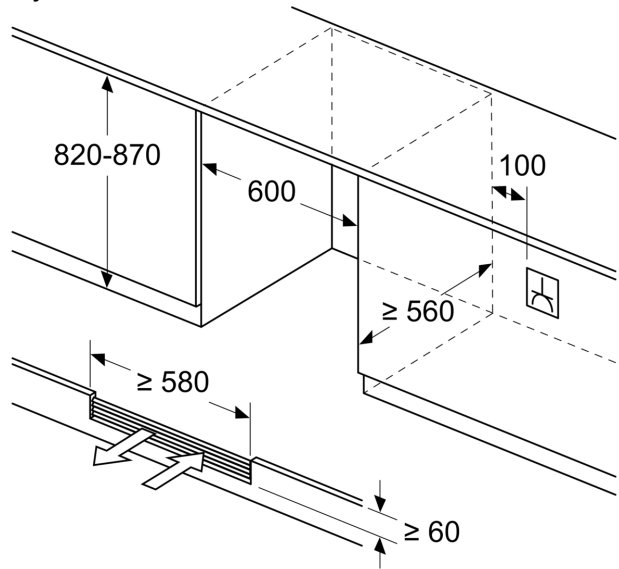

POHRANJIVANJE VINA

Tehničke informacije

- Kompletno prozračivanje tijekom rada preko podnožja
- Kut otvaranja vrata 115°
- Visina podnožja podesiva od 10,2 do 18,1 cm
- Desno otvaranje vrata, podesivo

Dimenzije

- Ugradbene dimenzije (V x Š x D): 82 x 60 x 56 cm
- Dimenzije (V x Š x D): 82 x 60 x 58 cm
- Procjena temeljena na rezultatima standardnih testova za 24 sata.
Stvarna potrošnja energije ovisit će o načinu upotrebe uređaja
- Ovaj aparat je namijenjen da se koristi isključivo za skladištenje vina

Serie 6, Vinska vitrina sa staklenim vratima, 82 x 60 cm
KUW21AHG0

Mjere u mm

mjere u mm

mjere u mm