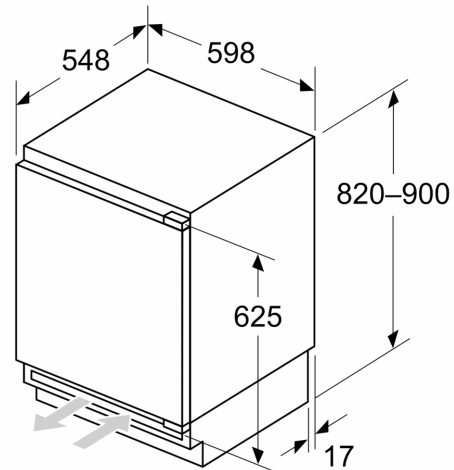

Mjere u mm

Preporučene dimenzije otvora
za ravnu priрубnicu

F	R	X
16-19	0-3	2,5
20	0-1	3
	2-3	2,5
21	0-1	3
	2-3	2,5
22	0	4
	1	3,5
	2-3	3

Preporučene dimenzije otvora iz tablice
moraju se poštivati kako bi se omogućilo
nesmetano otvaranje vrata i izbjeglo
oštećenje namještaja.

Mjere u mm

Mjere u mm

A: Visina podkonstrukcije

B: ≥ 560 mm (preporučeno)

Prostor za električni priključak pored
uređaja s lijeve ili desne strane

Mjere u mm

A: Uvodnik zraka ≥ 200 cm²

Maksimalna dopuštena težina prednjih dijelova jedinice