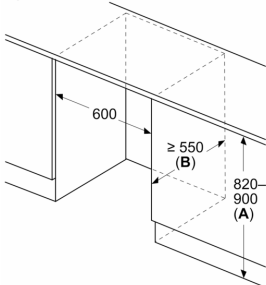

Mjere u mm

Preporučene dimenzije otvora
za ravnu priрубnicu

F	R	X
16-19	0-3	2,5
20	0-1	3
	2-3	2,5
21	0-1	3
	2-3	2,5
22	0	4
	1	3,5
	2-3	3

Preporučene dimenzije otvora iz tablice
moraju se poštivati kako bi se omogućilo
nesmetano otvaranje vrata i izbjeglo
oštećenje namještaja.

Mjere u mm

Mjere u mm

A: Visina podkonstrukcije

B: ≥ 560 mm (preporučeno)

Prostor za električni priključak pored
uređaja s lijeve ili desne strane

Mjere u mm

A: Uvodnik zraka ≥ 200 cm²

Maksimalna dopuštena težina prednjih dijelova jedinice