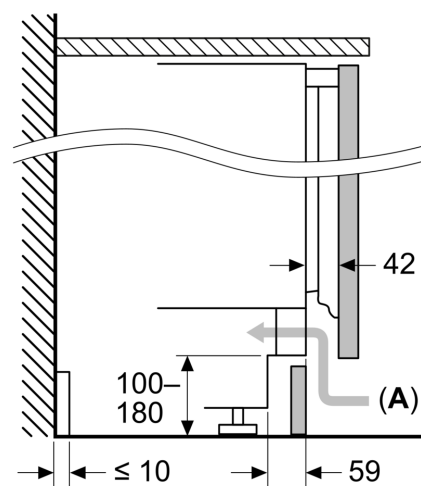

Mjere u mm

Preporučene dimenzije otvora
za ravnu priрубnicu

F	R	X
16-19	0-3	2,5
20	0-1	3
	2-3	2,5
21	0-1	3
	2-3	2,5
22	0	4
	1	3,5
	2-3	3

Preporučene dimenzije otvora iz tablice
moraju se poštivati kako bi se omogućilo
nesmetano otvaranje vrata i izbjeglo
oštećenje namještaja.

Mjere u mm

Mjere u mm

A: Visina podkonstrukcije

B: ≥ 560 mm (preporučeno)

Prostor za električni priključak pored
uređaja s lijeve ili desne strane

Mjere u mm

A: Uvodnik zraka ≥ 200 cm²

Maksimalna dopuštena težina prednjih dijelova jedinice