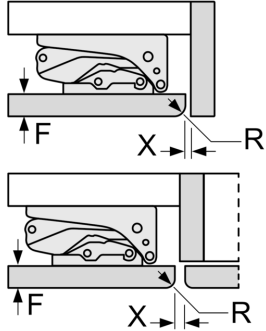

Pribor

- Držač za jaja
- Procjena temeljena na rezultatima standardnih testova za 24 sata. Stvarna potrošnja energije ovisit će o načinu upotrebe uređaja

Osnovne informacije

**Serie 4, Ugradbeni hladnjak, 82 x 60
cm, fiksna šarka
KUR21VFE0**

Mjere u mm

Preporučene dimenzije otvora
za ravnu priрубnicu

F	R	X
16-19	0-3	2,5
20	0-1	3
	2-3	2,5
21	0-1	3
	2-3	2,5
22	0	4
	1	3,5
	2-3	3

Preporučene dimenzije otvora iz tablice
moraju se poštivati kako bi se omogućilo
nesmetano otvaranje vrata i izbjeglo
oštećenje namještaja.