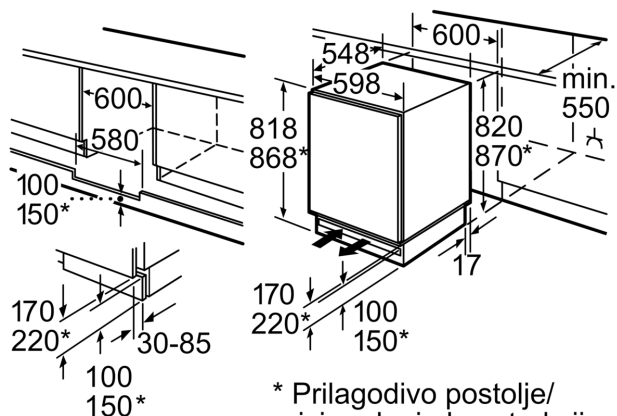

Dimenzije

- Ugradbene dimenzije (V x Š x D): 82 x 60 x 55 cm
- Dimenzije (V x Š x D): 82 x 60 x 55 cm

Pribor

- Držač za jaja

Osnovne informacije

**Seriya 6, Ugradbeni hladnjak, 82 x 60 cm, soft close flat hinge
KUR15ADF0**

Mjere u mm

Preporučene dimenzije otvora
za ravnu priрубnicu

F	R	X
16-19	0-3	2,5
20	0-1	3
	2-3	2,5
21	0-1	3
	2-3	2,5
22	0	4
	1	3,5
	2-3	3

Preporučene dimenzije otvora iz tablice moraju se poštivati kako bi se omogućilo nesmetano otvaranje vrata i izbjeglo oštećenje namještaja.

Mjesto za električni priključak bočno desno ili lijevo pored uređaja.
Ventilacija i odzračivanje u postolju.

mjere u mm