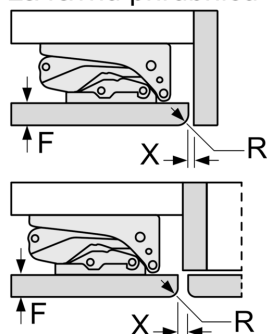

Dimenzije

- Ugradbene dimenzije (V x Š x D): 82 x 60 x 55 cm
- Dimenzije (V x Š x D): 82 x 60 x 55 cm

Pribor

- Držač za jaja

Osnovne informacije

**Seriya 6, Ugradbeni hladnjak, 82 x 60 cm, soft close flat hinge
KUR15ADF0**

Mjere u mm

Preporučene dimenzije otvora
za ravnu priрубnicu

F	R	X
16-19	0-3	2,5
20	0-1	3
	2-3	2,5
21	0-1	3
	2-3	2,5
22	0	4
	1	3,5
	2-3	3

Preporučene dimenzije otvora iz tablice moraju se poštivati kako bi se omogućilo nesmetano otvaranje vrata i izbjeglo oštećenje namještaja.