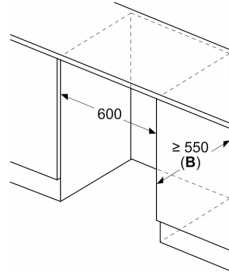

Mjere u mm
Preporučene dim
za ravnu priрубni

Preporučene dim
moraju se poštv;
nesmetano otvar
oštećenje namje:

Mjere u mm

Mjere u mm

Mjere u mm

A: Uvodnik zraka

**Maksimalna dop
dijelova jedinice**

Postavljeni predr
dopuštenu težinu
dovesti do funkci