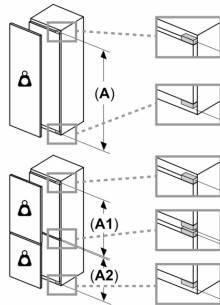

Dio za hlađenje

- Broj površina za odlaganje od sigurnosnog stakla: 2, od toga podesivih po visini 1
- Br. velikih površina za odlaganje na vratima: 1, broj malih površina za odlaganje: 2
- Nosilac za boce na unutrašnjoj strani vrata

Dimenzije

- Ugradbene dimenzije (V x Š x D): 82 x 60 x 55 cm
- Dimenzije (V x Š x D): 82 x 60 x 55 cm

Pribor

- Držač za jaja, Posudica za kockice leda

Osnovne informacije

- Razred energetske učinkovitosti (EU19_EEK_D): F
- Ukupna neto zapremnina aparata (l): 123 l
- Neto kapacitet hladnjaka (l): 108 l
- Neto kapacitet zamrzivača (l): 15 l
- Kapacitet zamrzavanja (kg/24h) : 3.4 kg
- Prosječna godišnja potrošnja energije: 180 kWh/god
- Klimatski razred: SN-ST
- Razina buke: 38 dB
- Vrijeme rasta temperature (h): 8 h

Serie 6, Ugradbeni hladnjak s pretincem za zamrzavanje, 82 x 60 cm, fiksna šarka KUL15AFF0

Mjere u mm

Preporučene dimenzije otvora za ravnu prirubnicu

	F
	16-19 20
	21
	22

Preporučene dimenzije otvora moraju se poštivati kako bi se nesmetano otvaranje vrata i iz oštećenje namještaja.