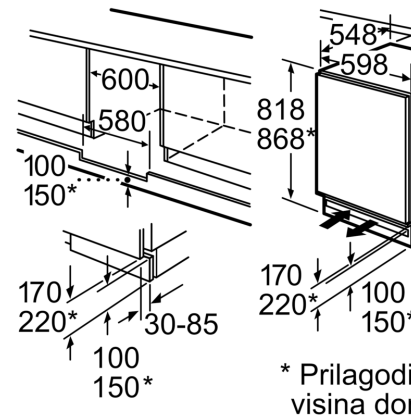

Mjesto za električni priključak t desno ili lijevo pored uređaja. Ventilacija i odzračivanje u pos