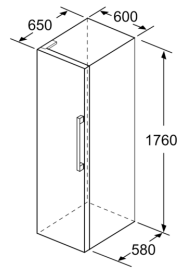

Serie 2, Samostojeći hladnjak, 176 x 60 cm, Bijela KSV33NWEF

	a	b	c	d	e	f
KSW36, GSD36	187					
KSV36, KSF36, GSN36, GSV36	186					
KSV33, GSN33, GSV33	176	60	65	58	60	119,5
KSV29, GSN29, GSV29	161					
GSV24	146					
GSN51	161					
GSN54	176	70	78	70	70	142
GSN58	191					

1. a Visina
   b Širina
   c Dubina kod zatvorenih vrata bez ručke i bez razmačnika
   d Dubina ormara bez razmačnika
   e Širina kod otvorenih vrata bez ručke
   f Dubina kod otvorenih vrata bez ručke i bez razmačnika

Mjere u cm