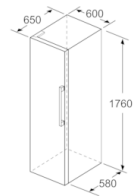

Serie | 2, Samostojeći hladnjak, 176 x 60 cm, bijela KSV33NW3P

	a	b	c	d	e	f
KSW36, GSD36	187					
KSV36, KSF36, GSN36, GSV36	186					
KSV33, GSN33, GSV33	176	60	65	58	60	119,5
KSV29, GSN29, GSV29	161					
GSV24	146					
GSN51	161					
GSN54	176	70	78	70	70	142
GSN58	191					

1. a Visina
   b Širina
   c Dubina kod zatvorenih vrata bez ručke i bez razmačnika
   d Dubina ormara bez razmačnika
   e Širina kod otvorenih vrata bez ručke
   f Dubina kod otvorenih vrata bez ručke i bez razmačnika

Mjere u cm

Mjere u mm