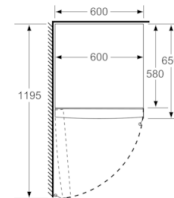

Svježina

- MultiBox: prozirna ladica s valovitim dnom, savršena za pohranu voća i povrća

Dimenzije

- Dimenzije (V x Š x D): 176 x 60 x 65 cm

Tehničke informacije

- Lijevo otvaranje vrata, podesivo
- Sprijeda noge podesive po visini, straga kotačići
- Kut otvaranja vrata 90°
- Ručka za lakši transport
- Priključna snaga: 90 W
- Napon: 220 - 240 V V
- Klimatski razred SN-T

Pribor

- Držač za jaja

Pribor

- Procjena temeljena na rezultatima standardnih testova za 24 sata. Stvarna potrošnja energije ovisit će o načinu upotrebe uređaja
- Za dostizanje deklariranje potrošnje energije potrebno je koristiti priloženi razmaknik. Kao posljedica toga, dubina aparata povećava se za približno 3.5. cm. Aparat je i bez razmaknika u potpunosti funkcionalan, no potrošnja energije mu je malo veća.

Osnovne informacije

Serie | 2, Samostojeći hladnjak, 176 x 60 cm, bijela KSV33NW3P

	a	b	c	d	e	f
KSW36, GSD36	187					
KSV36, KSF36, GSN36, GSV36	186					
KSV33, GSN33, GSV33	176	60	65	58	60	119,5
KSV29, GSN29, GSV29	161					
GSV24	146					
GSN51	161					
GSN54	176	70	78	70	70	142
GSN58	191					

Mjere u cm

Mjere u mm